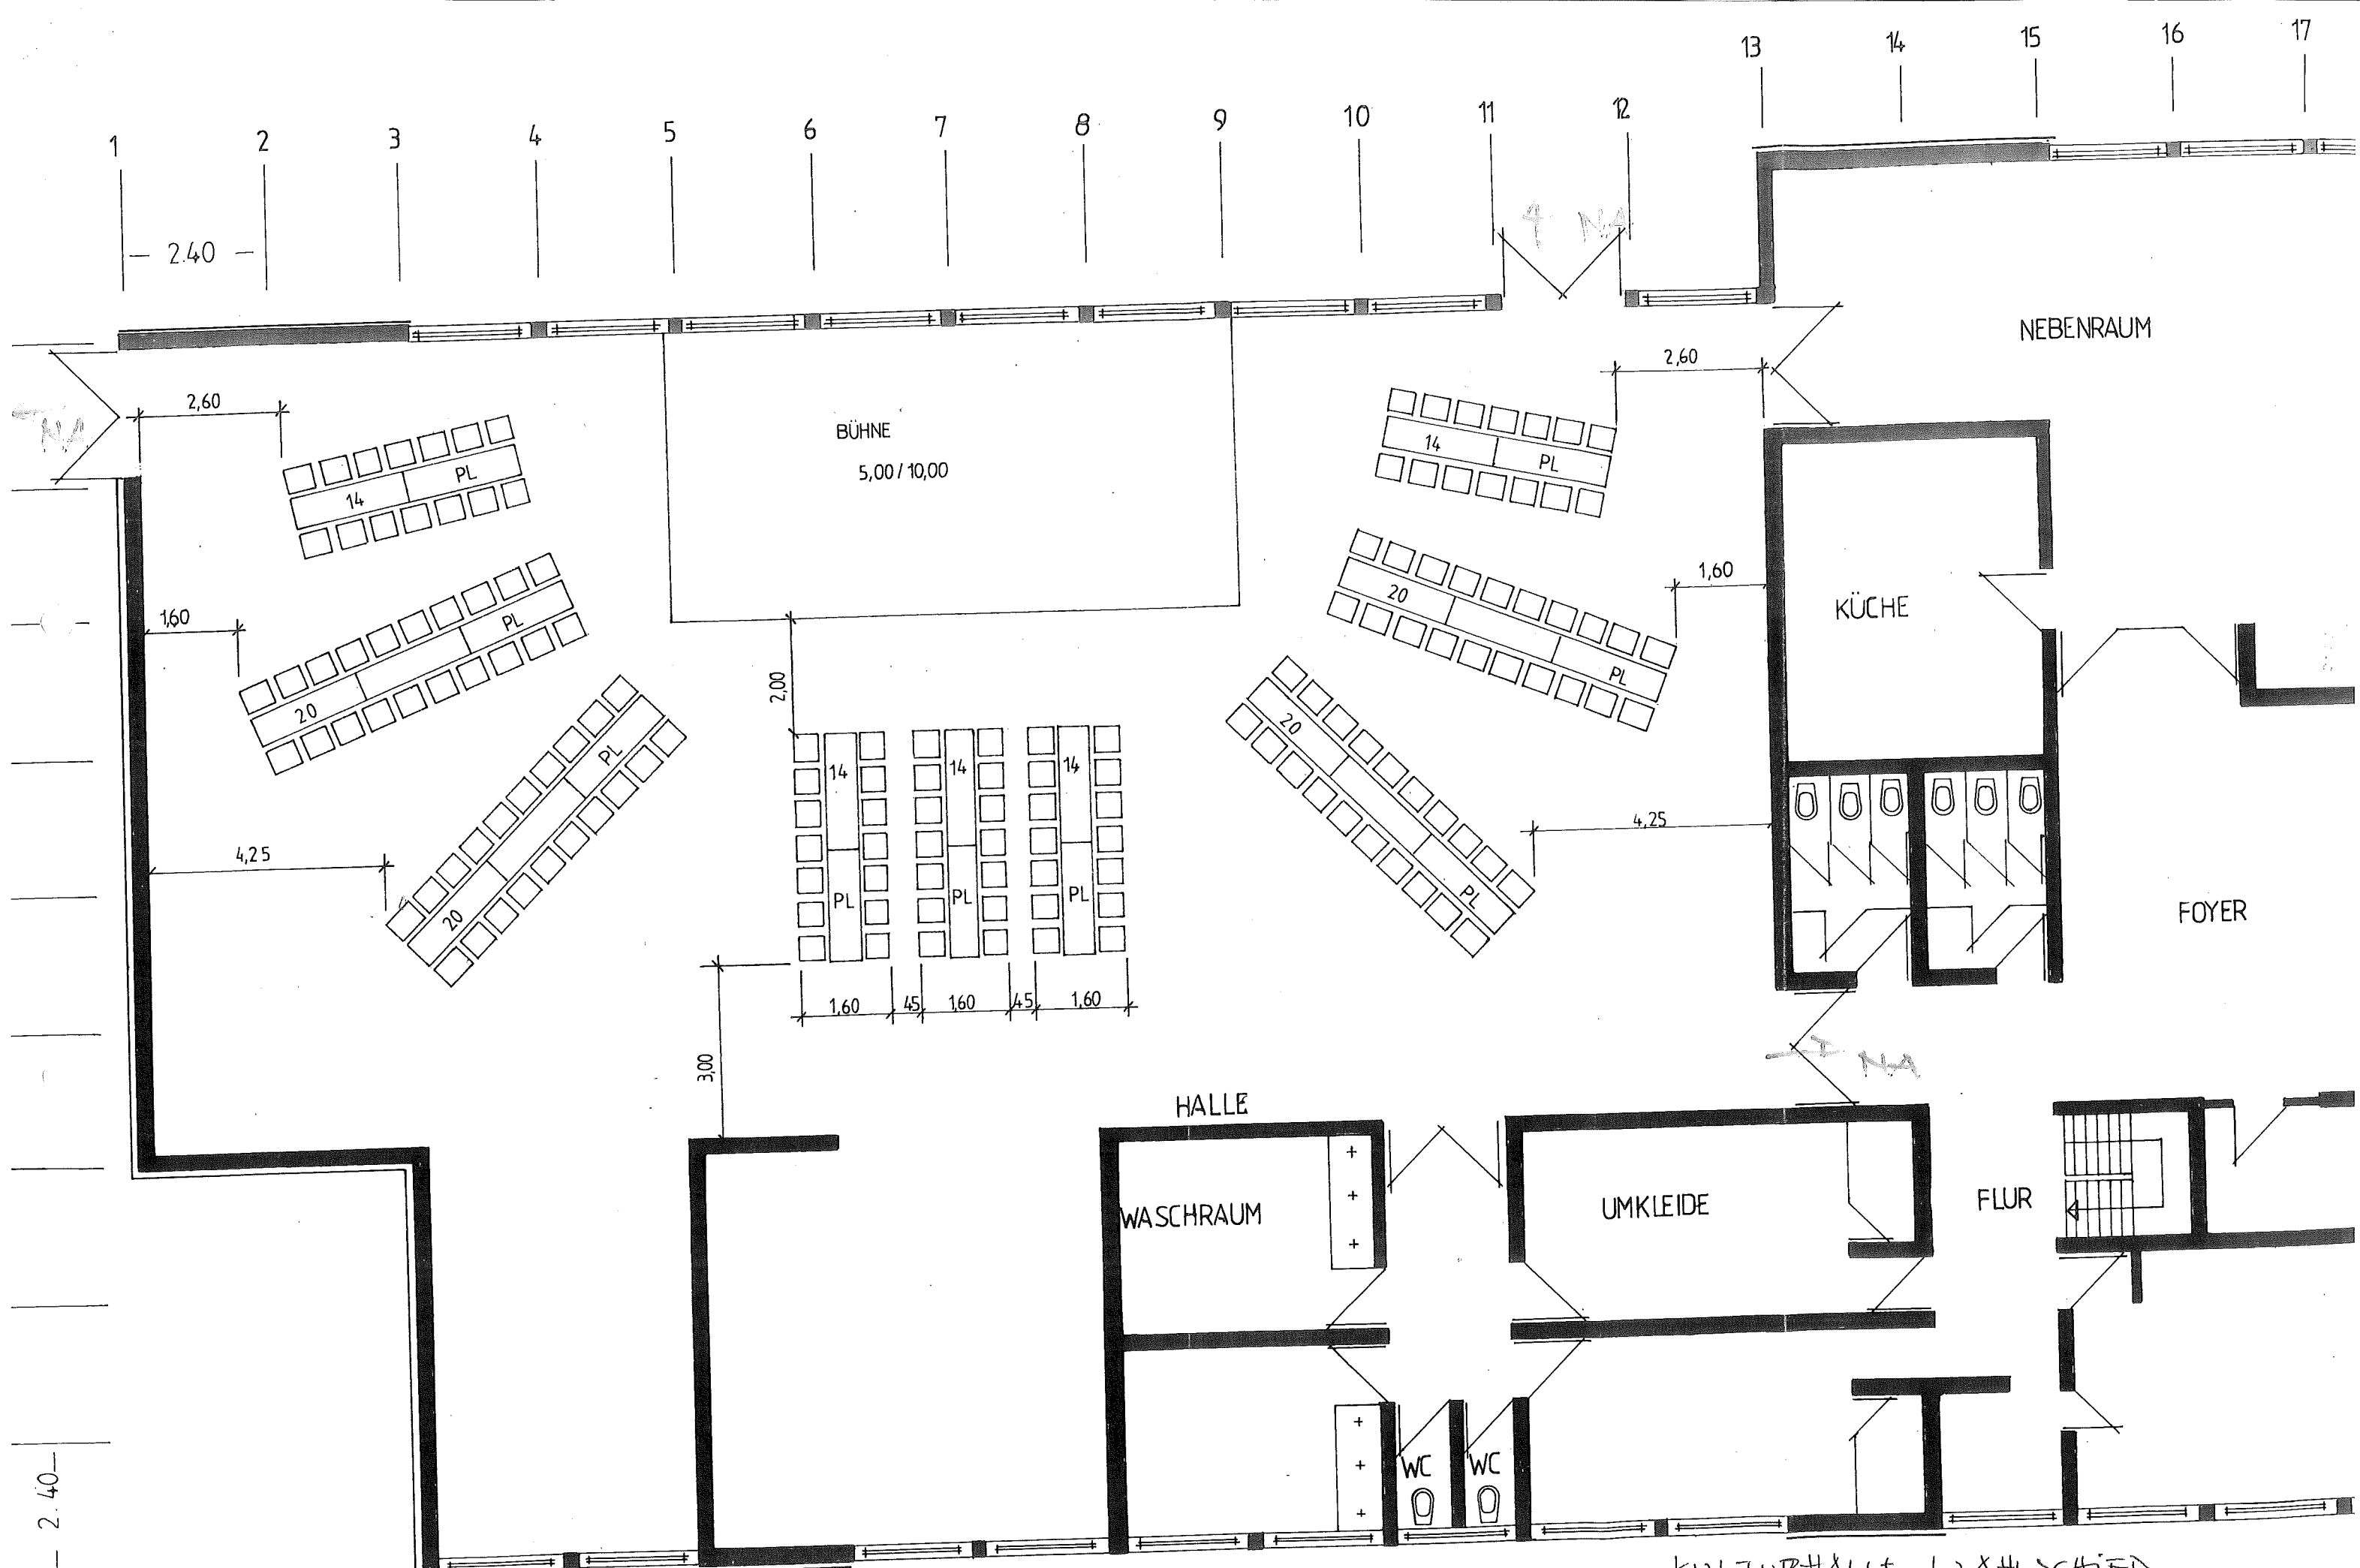

KULTURHAUSE WALSCHFED  
 VERSION 1  
 330 SITZPLÄTZE

KULTURHAUS WALSCHIED  
 VERSION 2  
 150 SITZPLÄTZE