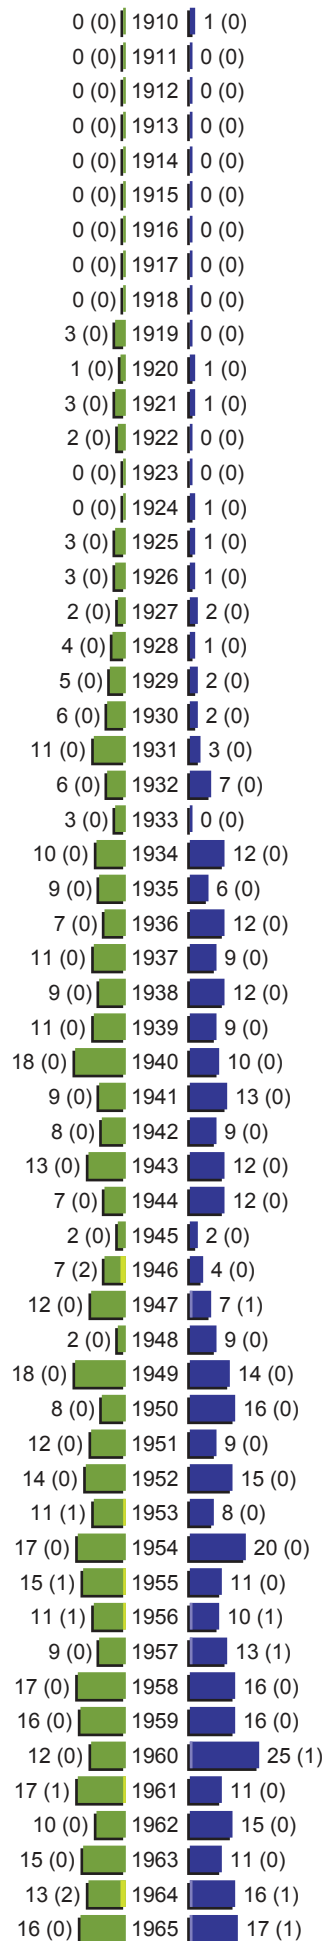

# Alterspyramide

Gemeinde Heusweiler (1 Orte)  
 Geburtsjahrgänge 1910 bis 1965 (Stichtag: 01.01.2015)

# Alterspyramide

Gemeinde Heusweiler (1 Orte)  
 Geburtsjahrgänge 1966 bis 2014 (Stichtag: 01.01.2015)