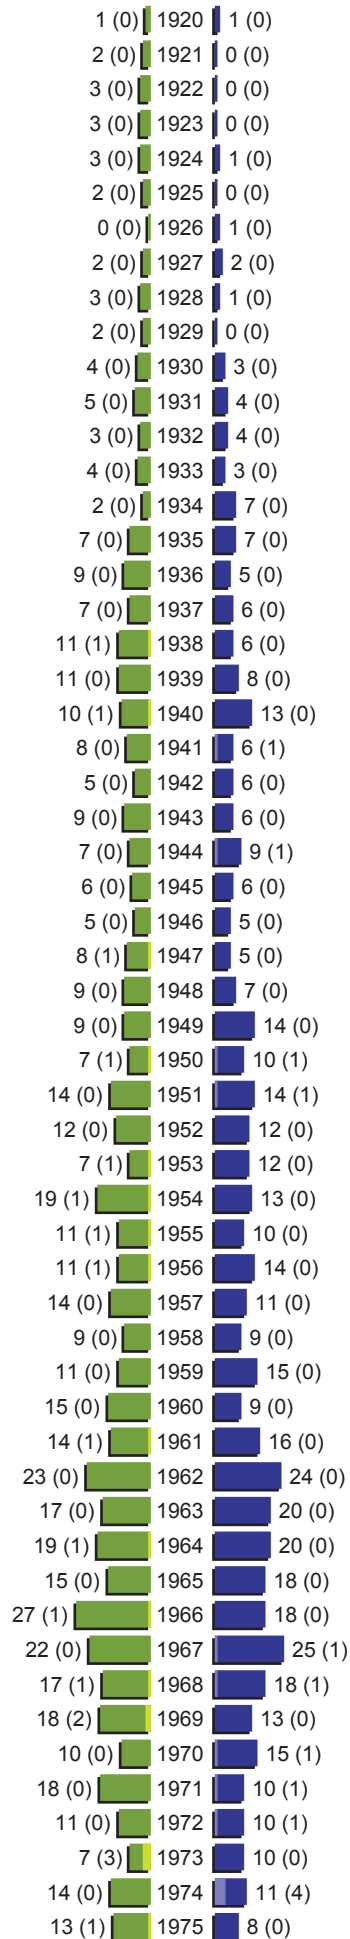

Alterspyramide

Gemeinde Heusweiler (1 Orte)
Geburtsjahrgänge 1920 bis 1975 (Stichtag: 01.01.2015)

erstellt am: 17.03.2015

Alterspyramide

Gemeinde Heusweiler (1 Orte)
Geburtsjahrgänge 1976 bis 2014 (Stichtag: 01.01.2015)