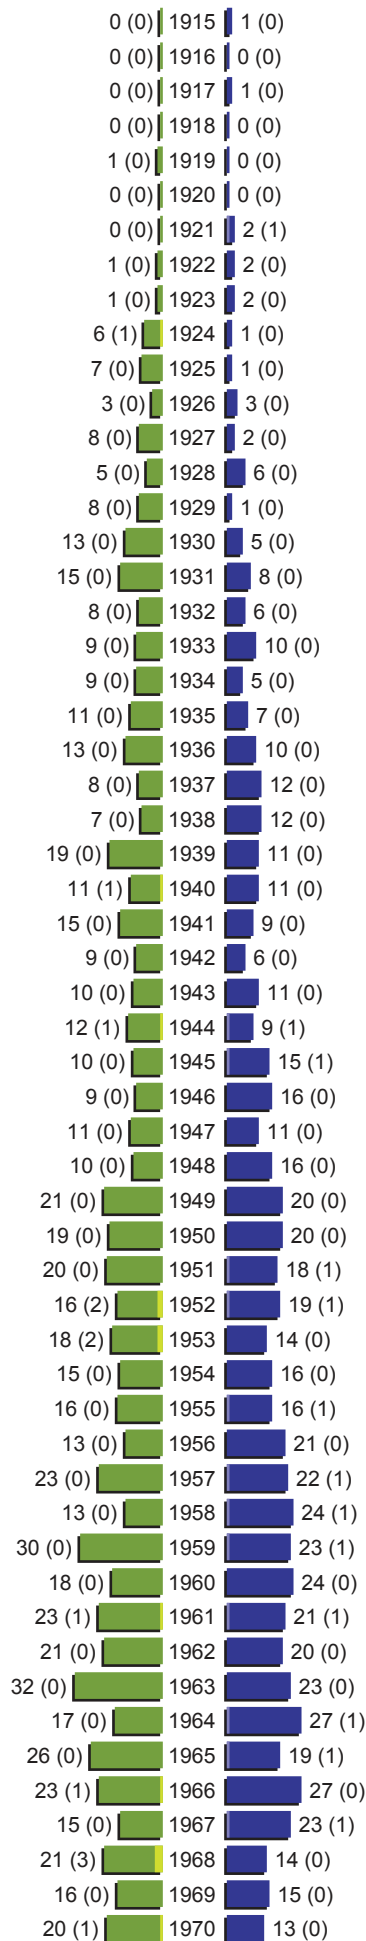

Alterspyramide

Gemeinde Heusweiler (1 Orte)
Geburtsjahrgänge 1915 bis 1970 (Stichtag: 01.01.2015)

erstellt am: 17.03.2015

Alterspyramide

Gemeinde Heusweiler (1 Orte)
Geburtsjahrgänge 1971 bis 2014 (Stichtag: 01.01.2015)