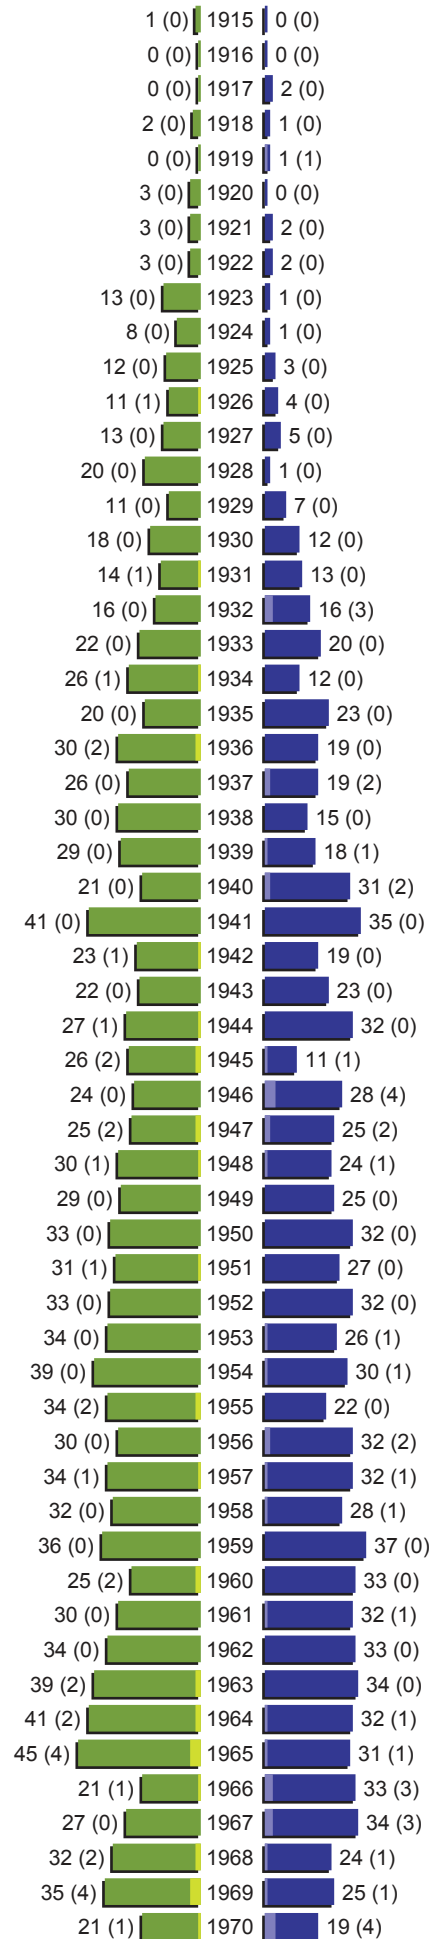

# Alterspyramide

Gemeinde Heusweiler (1 Orte)  
Geburtsjahrgänge 1915 bis 1970 (Stichtag: 01.01.2015)

erstellt am: 17.03.2015

# Alterspyramide

Gemeinde Heusweiler (1 Orte)  
 Geburtsjahrgänge 1971 bis 2014 (Stichtag: 01.01.2015)