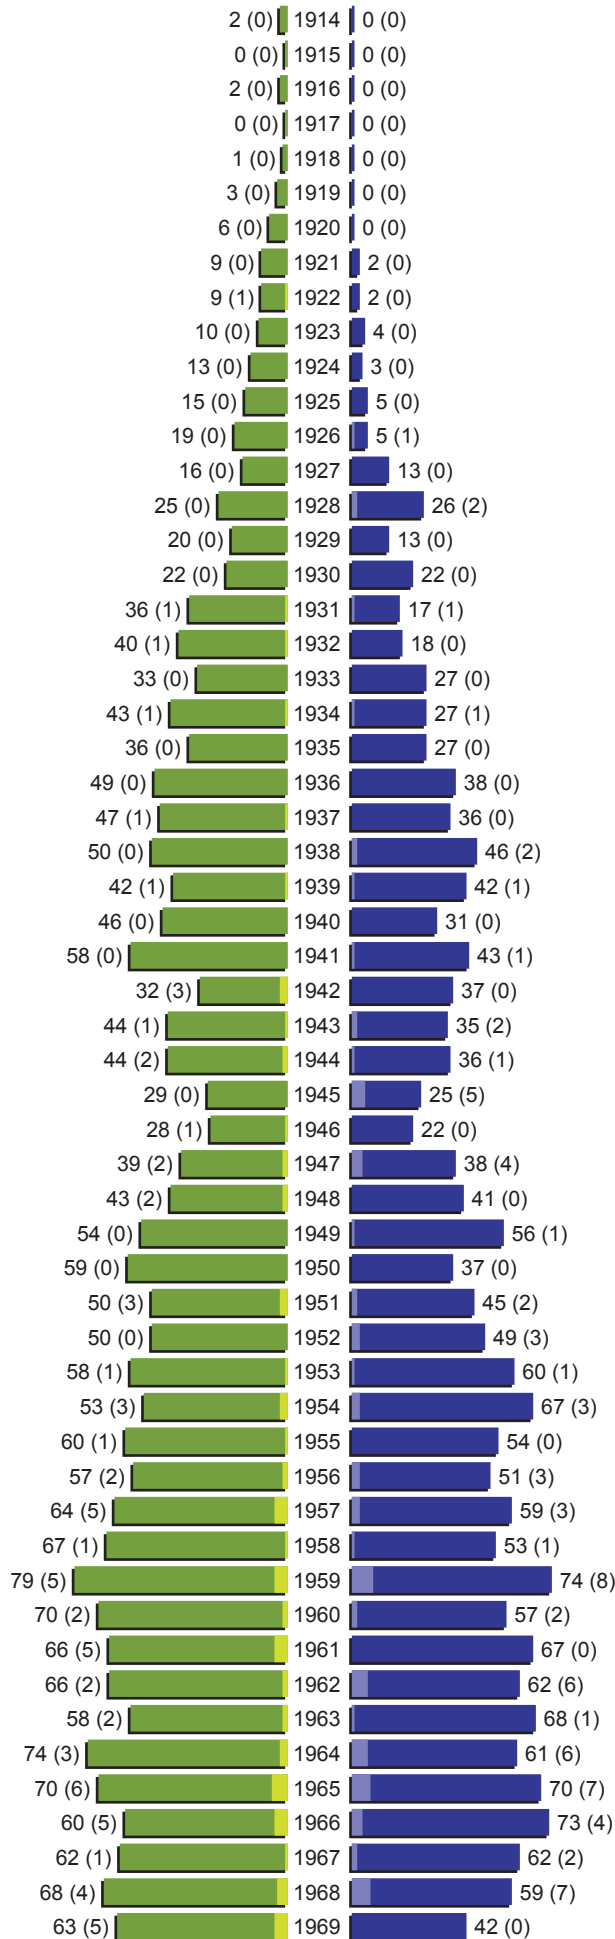

# Alterspyramide

Gemeinde Heusweiler (1 Orte)  
Geburtsjahrgänge 1914 bis 1969 (Stichtag: 01.01.2015)

erstellt am: 17.03.2015

# Alterspyramide

Gemeinde Heusweiler (1 Orte)  
Geburtsjahrgänge 1970 bis 2014 (Stichtag: 01.01.2015)

erstellt am: 17.03.2015