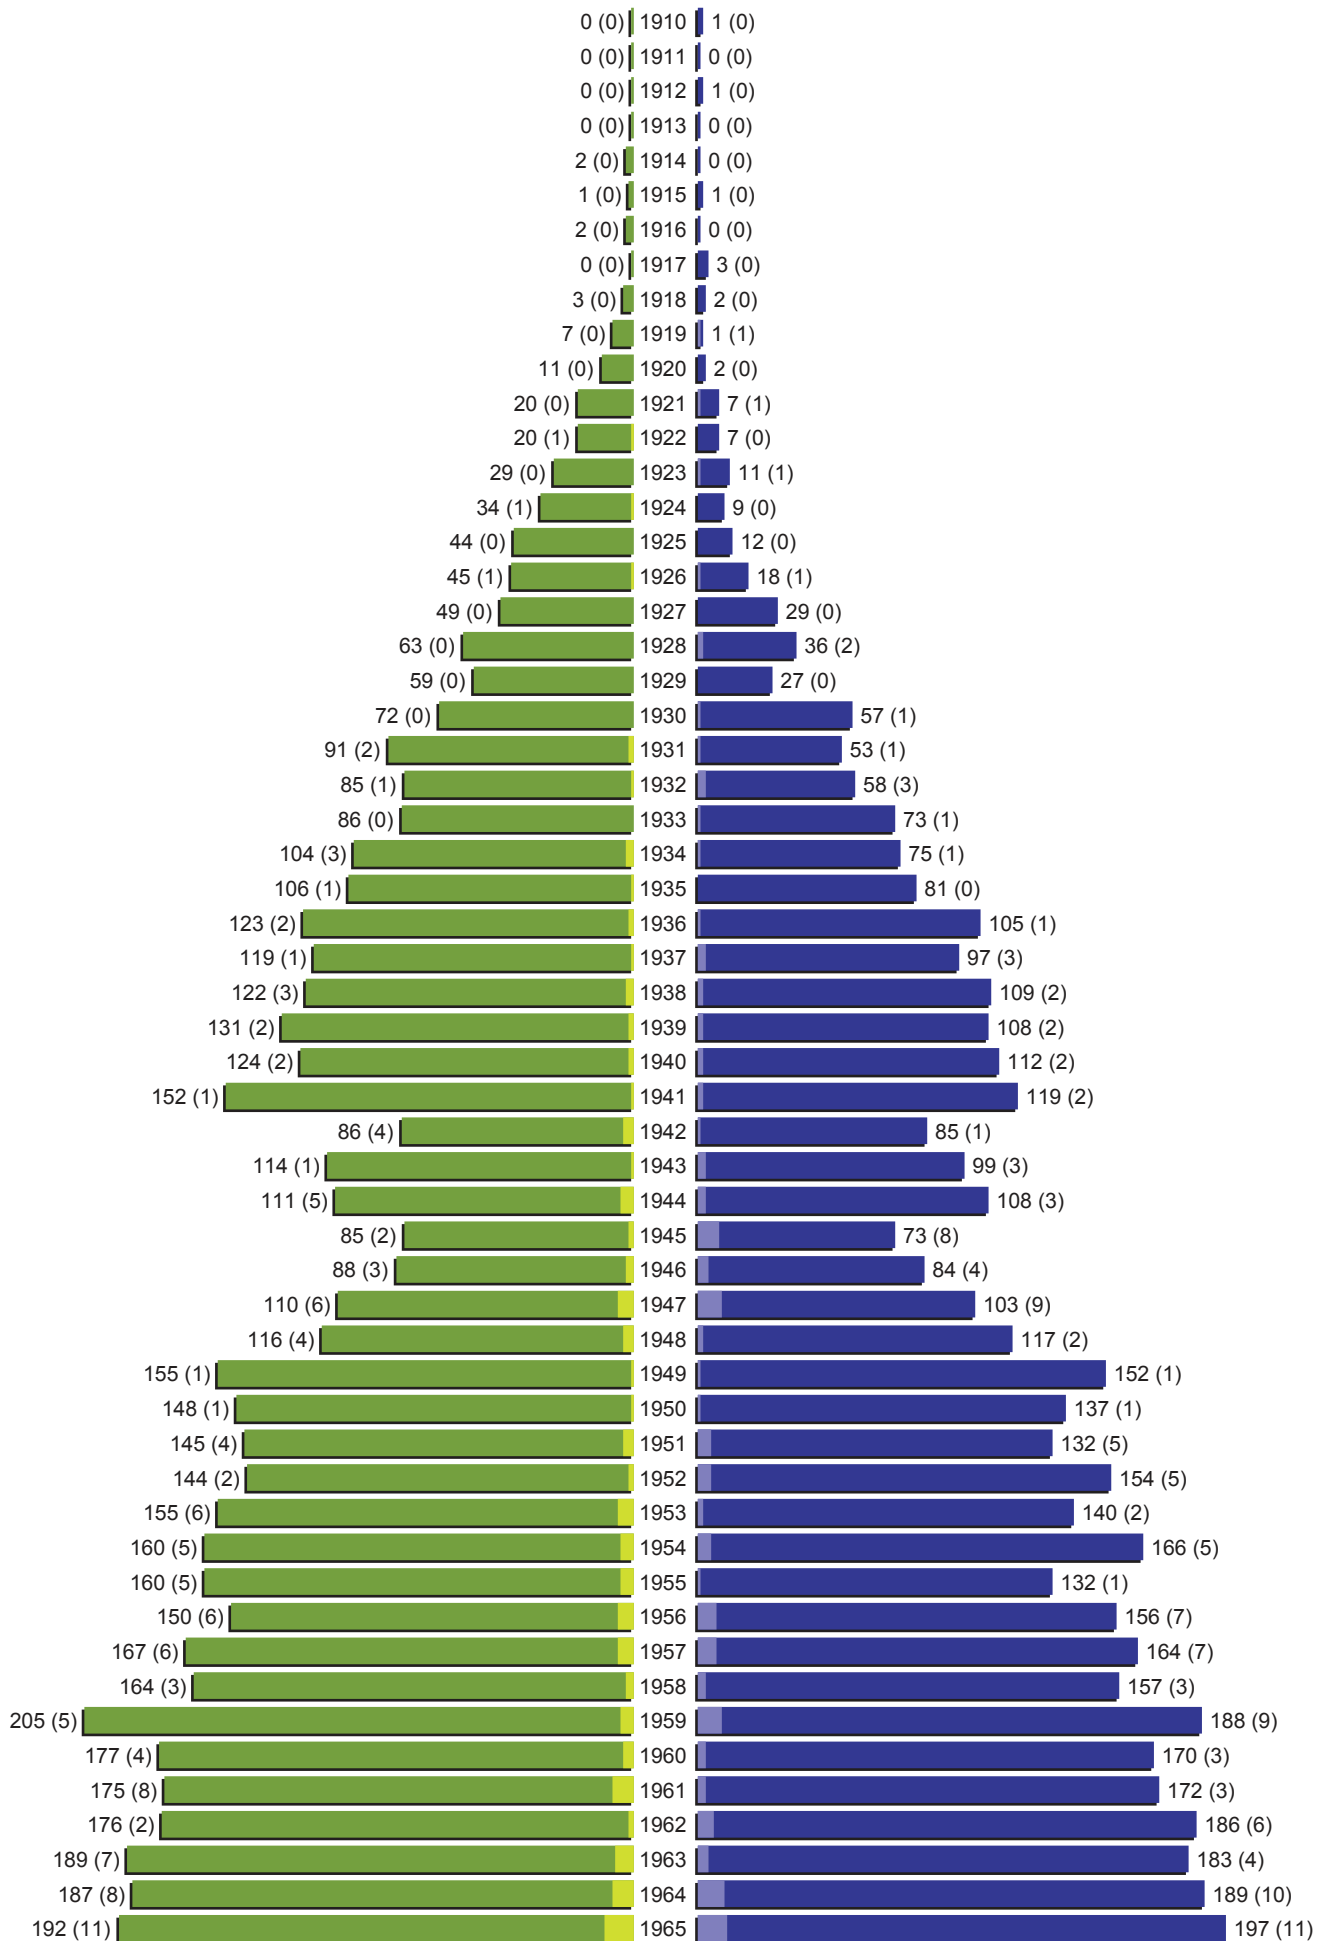

# Alterspyramide

Gemeinde Heusweiler

Geburtsjahrgänge 1910 bis 1965 (Stichtag: 01.01.2015)

■	männlich
■	männlich (nicht deutsch)
■	weiblich
■	weiblich (nicht deutsch)
	Anzahl Dt. (Anzahl Ausl.)

# Alterspyramide

Gemeinde Heusweiler

Geburtsjahrgänge 1966 bis 2014 (Stichtag: 01.01.2015)