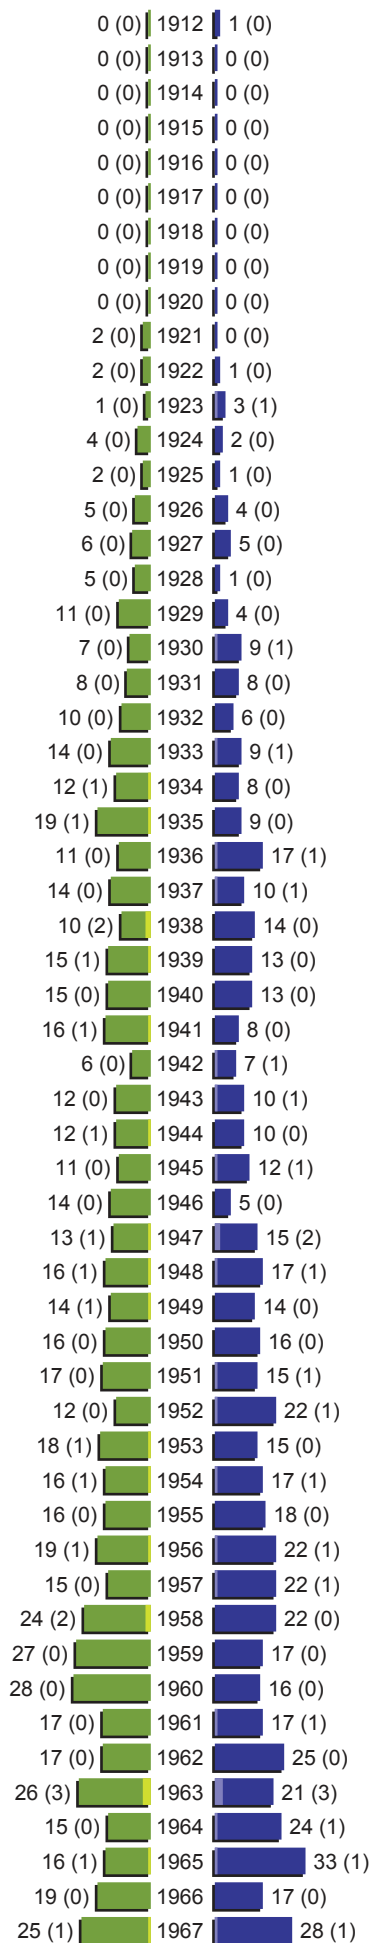

Alterspyramide

Gemeinde Heusweiler (1 Orte)
Geburtsjahrgänge 1912 bis 1967 (Stichtag: 01.01.2015)

erstellt am: 17.03.2015

Alterspyramide

Gemeinde Heusweiler (1 Orte)
 Geburtsjahrgänge 1968 bis 2014 (Stichtag: 01.01.2015)