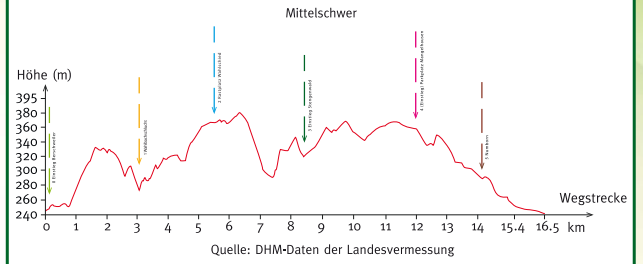

Rast und Information

-  Schutzhütte
-  Rastplatz
-  Einstieg
-  Abkürzung
- BH** Bushaltestelle Linie 301
-  Zuwegung
-  Parkplatz
-  Essen und Trinken

-  0 Einstieg Berschweiler
-  2 Rastplatz Wahlschied
-  4 Einstieg Parkplatz Mangelhausen
-  1 Wahlbachschlucht
-  3 Einstieg Stengenwald
-  5 Nunborn