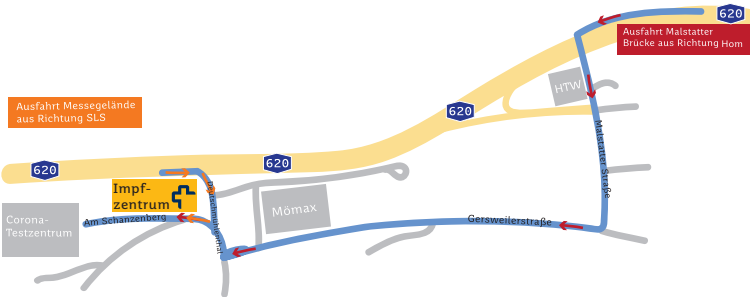

# IMPFZENTRUM Saarland-Süd

Adresse: Messehallen 1 und 2  
Am Schanzenberg, 66117 Saarbrücken

SAARLAND 

  
REGIONALVERBAND  
SAARBRÜCKEN

# IMPFZENTRUM Saarland-Ost

SAARLAND

Landkreis  
Neunkirchen

Adresse:

Redener Straße 20, 66540 Neunkirchen  
(Ehemaliges Gebäude Max Bahr Baumarkt)

Von Ottweiler kommend  
über die B41