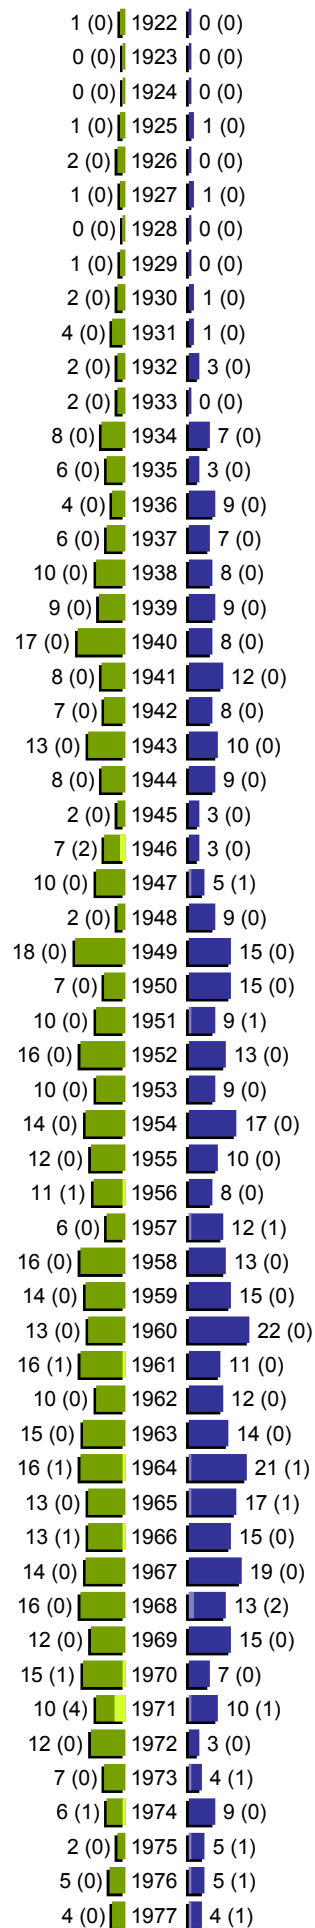

Alterspyramide

Gemeinde Heusweiler (1 Orte)
 Geburtsjahrgänge 1922 bis 1977 (Stichtag: 01.01.2020)

Alterspyramide

Gemeinde Heusweiler (1 Orte)
 Geburtsjahrgänge 1978 bis 2020 (Stichtag: 01.01.2020)