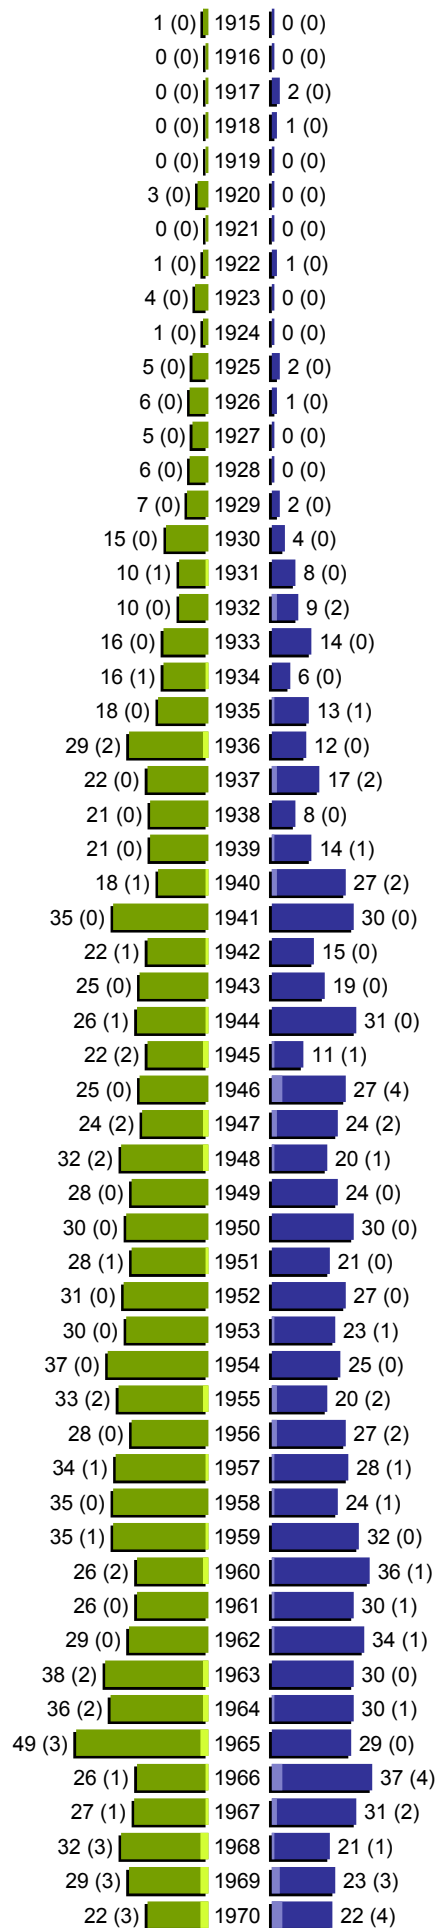

Alterspyramide

Gemeinde Heusweiler (1 Orte)
 Geburtsjahrgänge 1915 bis 1970 (Stichtag: 01.01.2020)

Alterspyramide

Gemeinde Heusweiler (1 Orte)
 Geburtsjahrgänge 1971 bis 2019 (Stichtag: 01.01.2020)