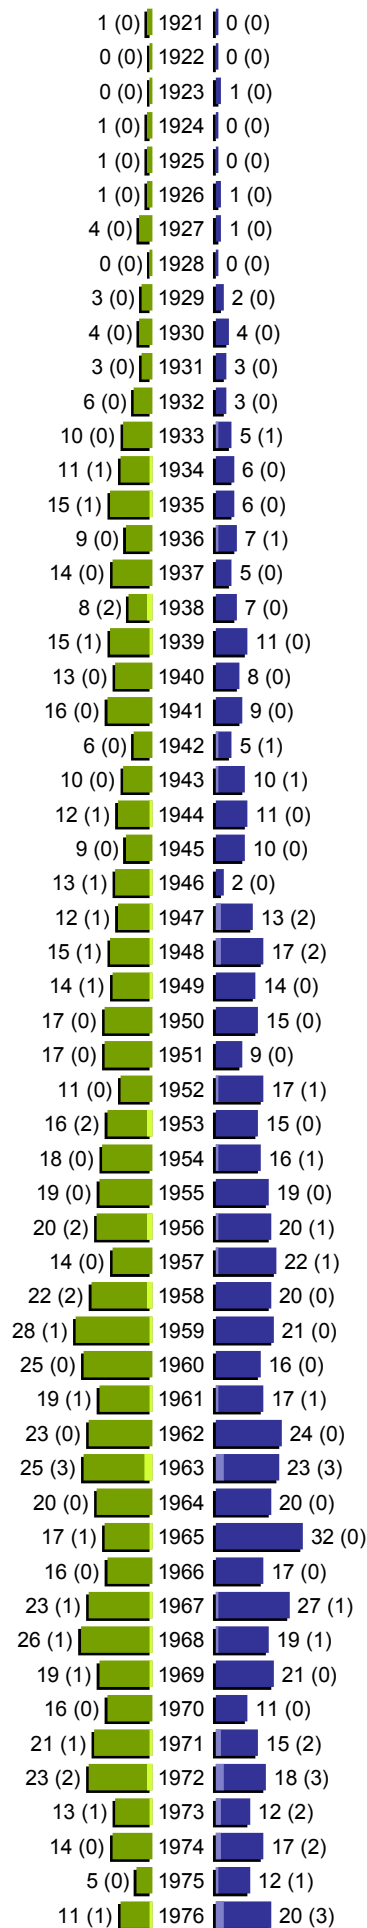

# Alterspyramide

Gemeinde Heusweiler (1 Orte)  
 Geburtsjahrgänge 1921 bis 1976 (Stichtag: 01.01.2020)

# Alterspyramide

Gemeinde Heusweiler (1 Orte)  
 Geburtsjahrgänge 1977 bis 2019 (Stichtag: 01.01.2020)