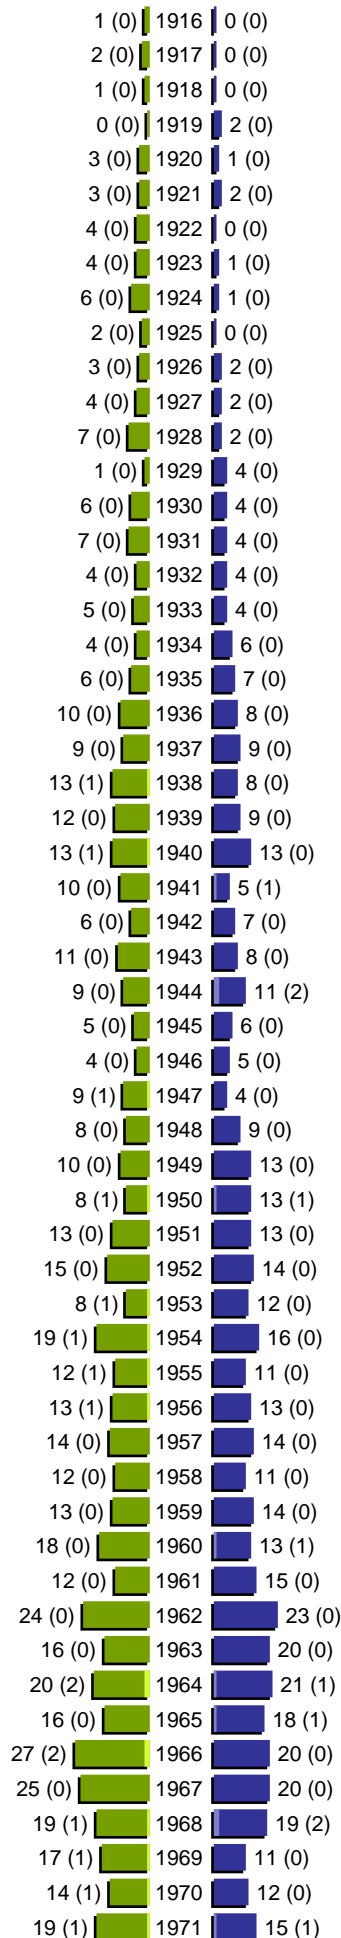

Alterspyramide

Gemeinde Heusweiler (1 Orte)

Geburtsjahrgänge 1916 bis 1971 (Stichtag: 01.01.2010)

erstellt am: 15.01.2010

Alterspyramide

Gemeinde Heusweiler (1 Orte)

Geburtsjahrgänge 1972 bis 2009 (Stichtag: 01.01.2010)