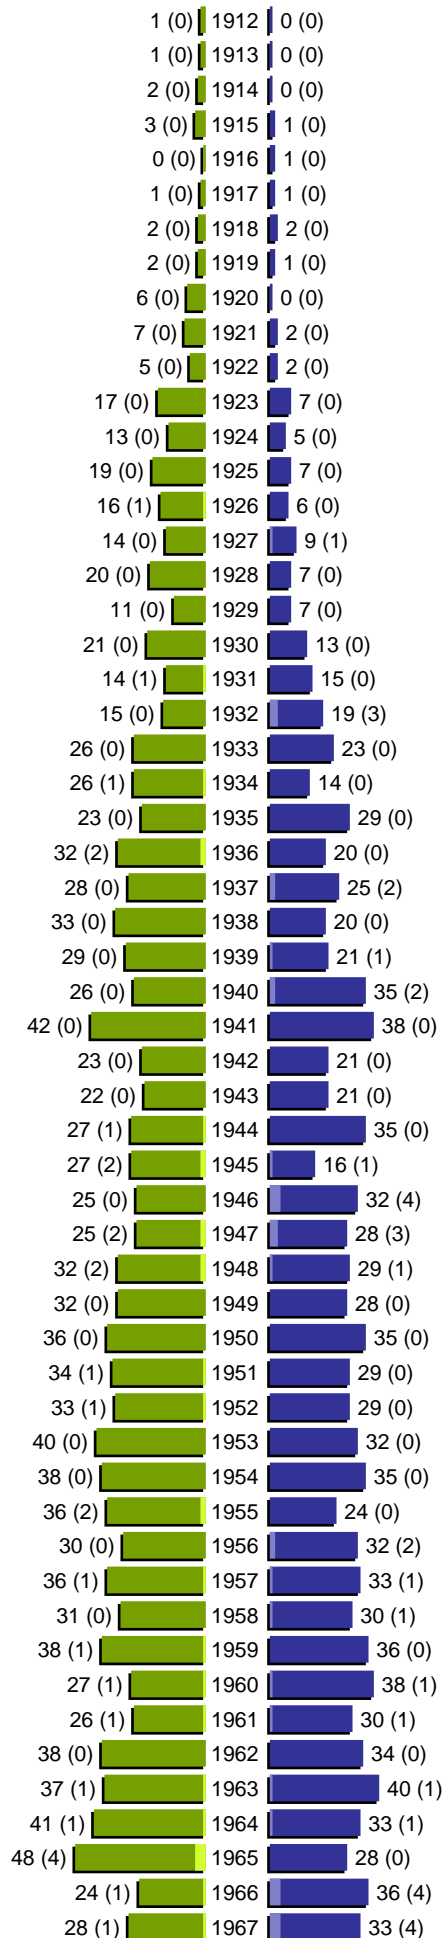

Alterspyramide

Gemeinde Heusweiler (1 Orte)

Geburtsjahrgänge 1912 bis 1967 (Stichtag: 01.01.2010)

erstellt am: 15.01.2010

Alterspyramide

Gemeinde Heusweiler (1 Orte)

Geburtsjahrgänge 1968 bis 2009 (Stichtag: 01.01.2010)