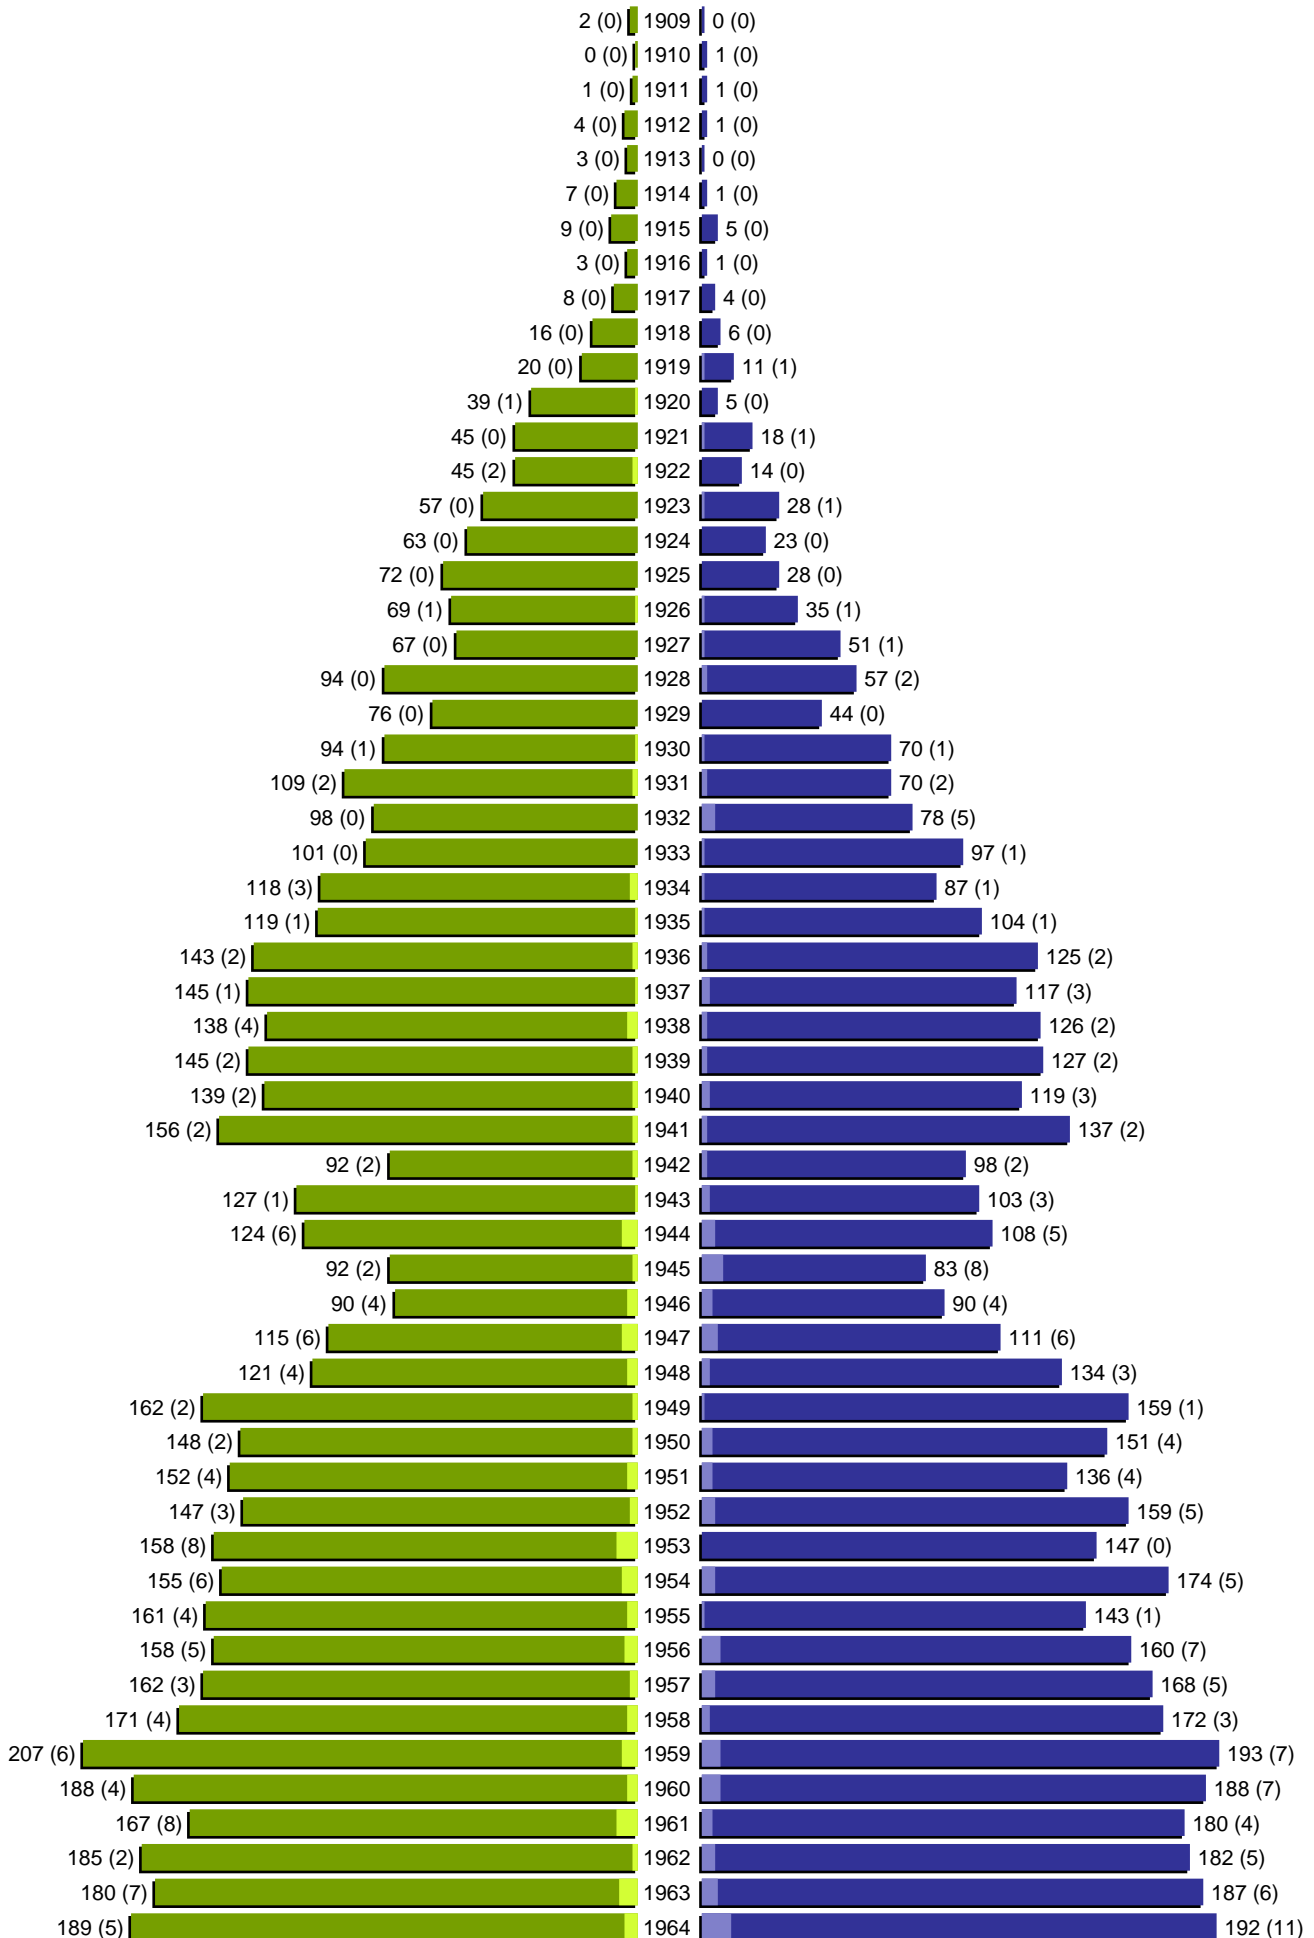

Alterspyramide

erstellt am: 15.01.2010

Gemeinde Heusweiler

Geburtsjahrgänge 1909 bis 1964 (Stichtag: 01.01.2010)

Alterspyramide

Gemeinde Heusweiler

Geburtsjahrgänge 1965 bis 2009 (Stichtag: 01.01.2010)