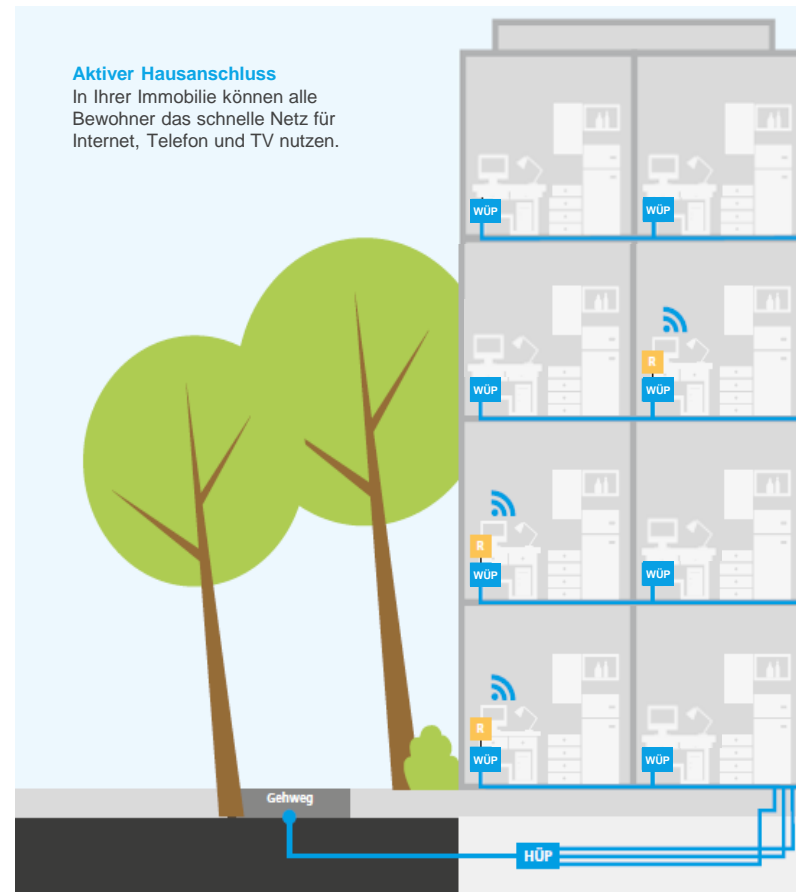

Wohnungswirtschaftliche Produkte

Vollausbau der Inhausverkabelung (NE-4) ab 5 Wohneinheiten

- Anbindung des Gebäudes an unser Glasfasernetz
- Installation Hausübergabepunkt (HÜP) im Keller
- 2 Glasfasern je Wohneinheit
- Ausbau und Anschluss aller Wohneinheiten mit echter Glasfaser (FTTH)

Voraussetzungen:

- ✓ Mindestens ein Endkundenauftrag

Vorteile:

- ✓ Nur ein Ausbau
- ✓ Alle Wohneinheiten sind vorbereitet
- ✓ Bewohner können jederzeit unkompliziert auf Glasfaser wechseln
- ✓ Modernste Infrastruktur im gesamten Objekt