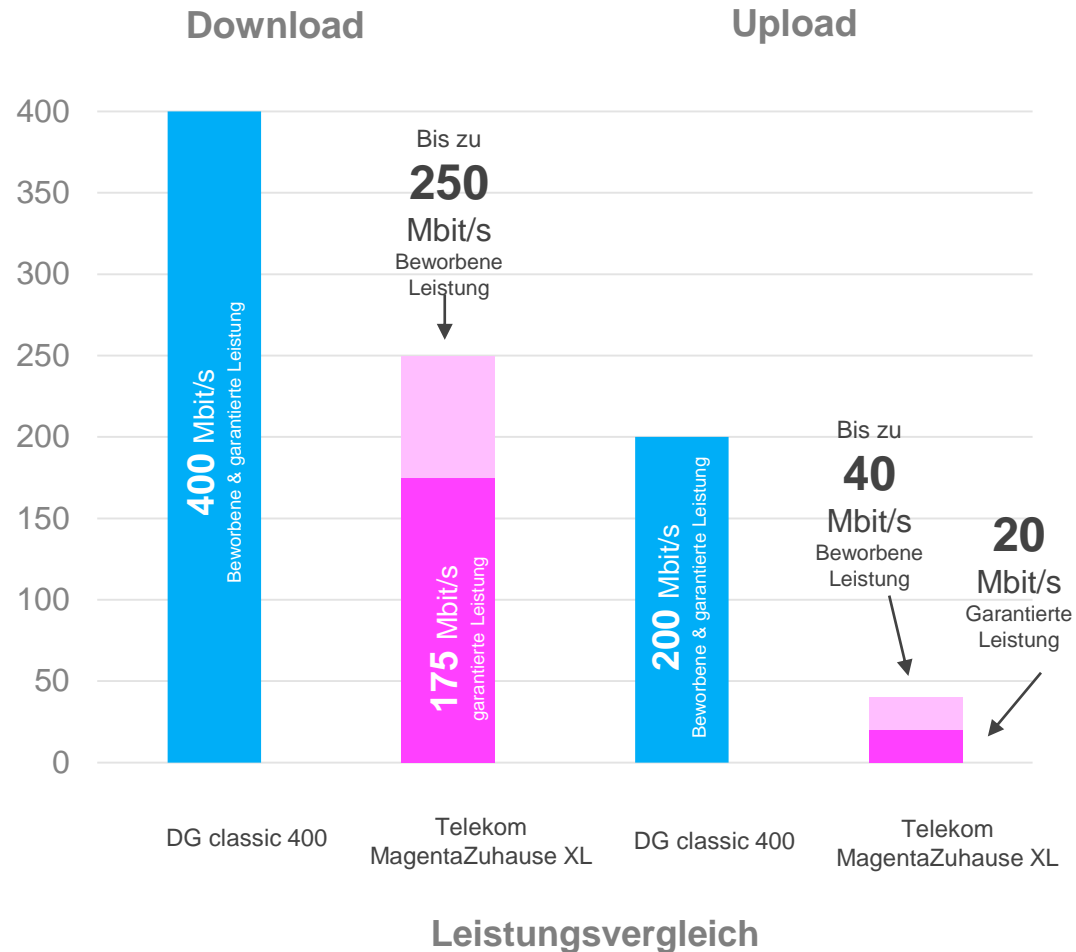

Unsere Routermodelle

Anschließen, einschalten – läuft!

Classic
Router

zzgl.
2,- €
monatlich

Premium
Router

zzgl.
5,- €
monatlich

Wettbewerbsvergleich Deutsche Glasfaser vs. Telekom

Ø 37,49 €
je Monat