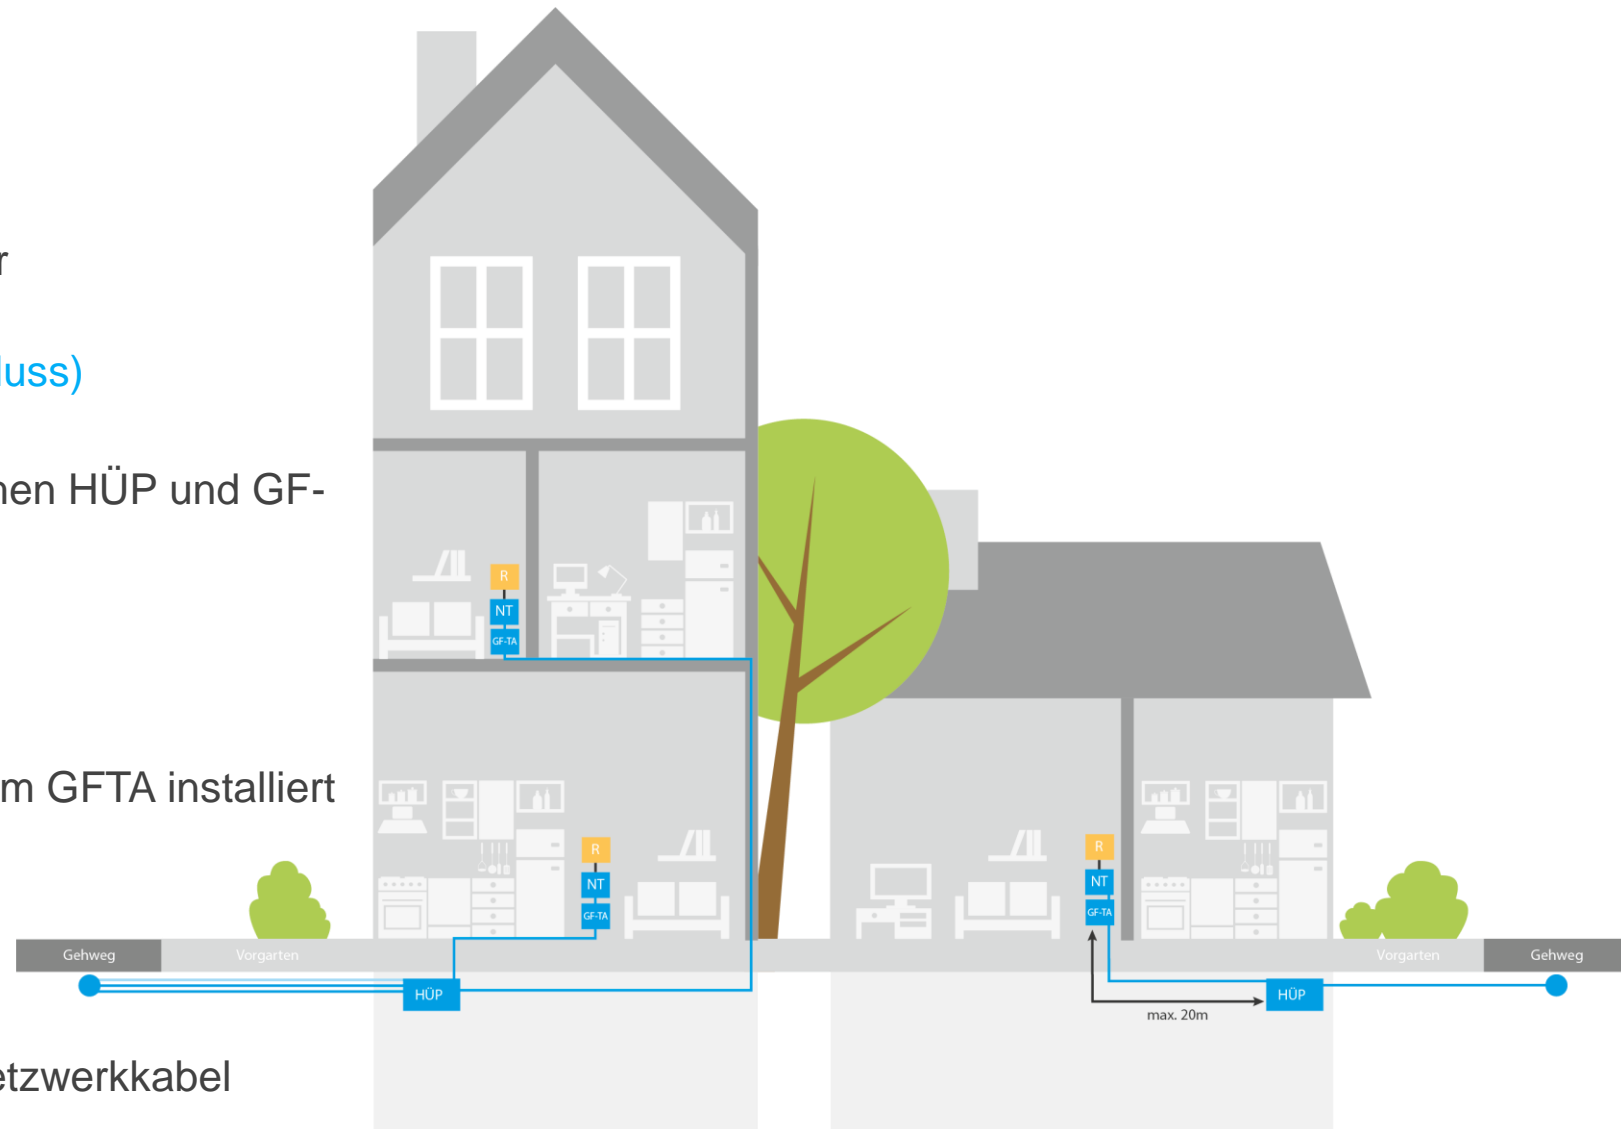

Anschlussmodell

Hausübergabepunkt

- Max. 3m vom Hauseintritt
- Installation durch Monteur
- Verbindung zu NT über Glasfaser

GF-TA (Glasfaser Teilnehmeranschluss)

- Installation durch Monteur
- Vorbereitung Leitungsweg zwischen HÜP und GF-TA durch den Kunden

Network Termination

- Installation durch Monteur
- NT wird in unmittelbarer Nähe zum GFTA installiert (0,3 – 0,5 Meter)

Router

- Installation durch den Kunden
- Verbindung zu NT über RJ-45 Netzkabel