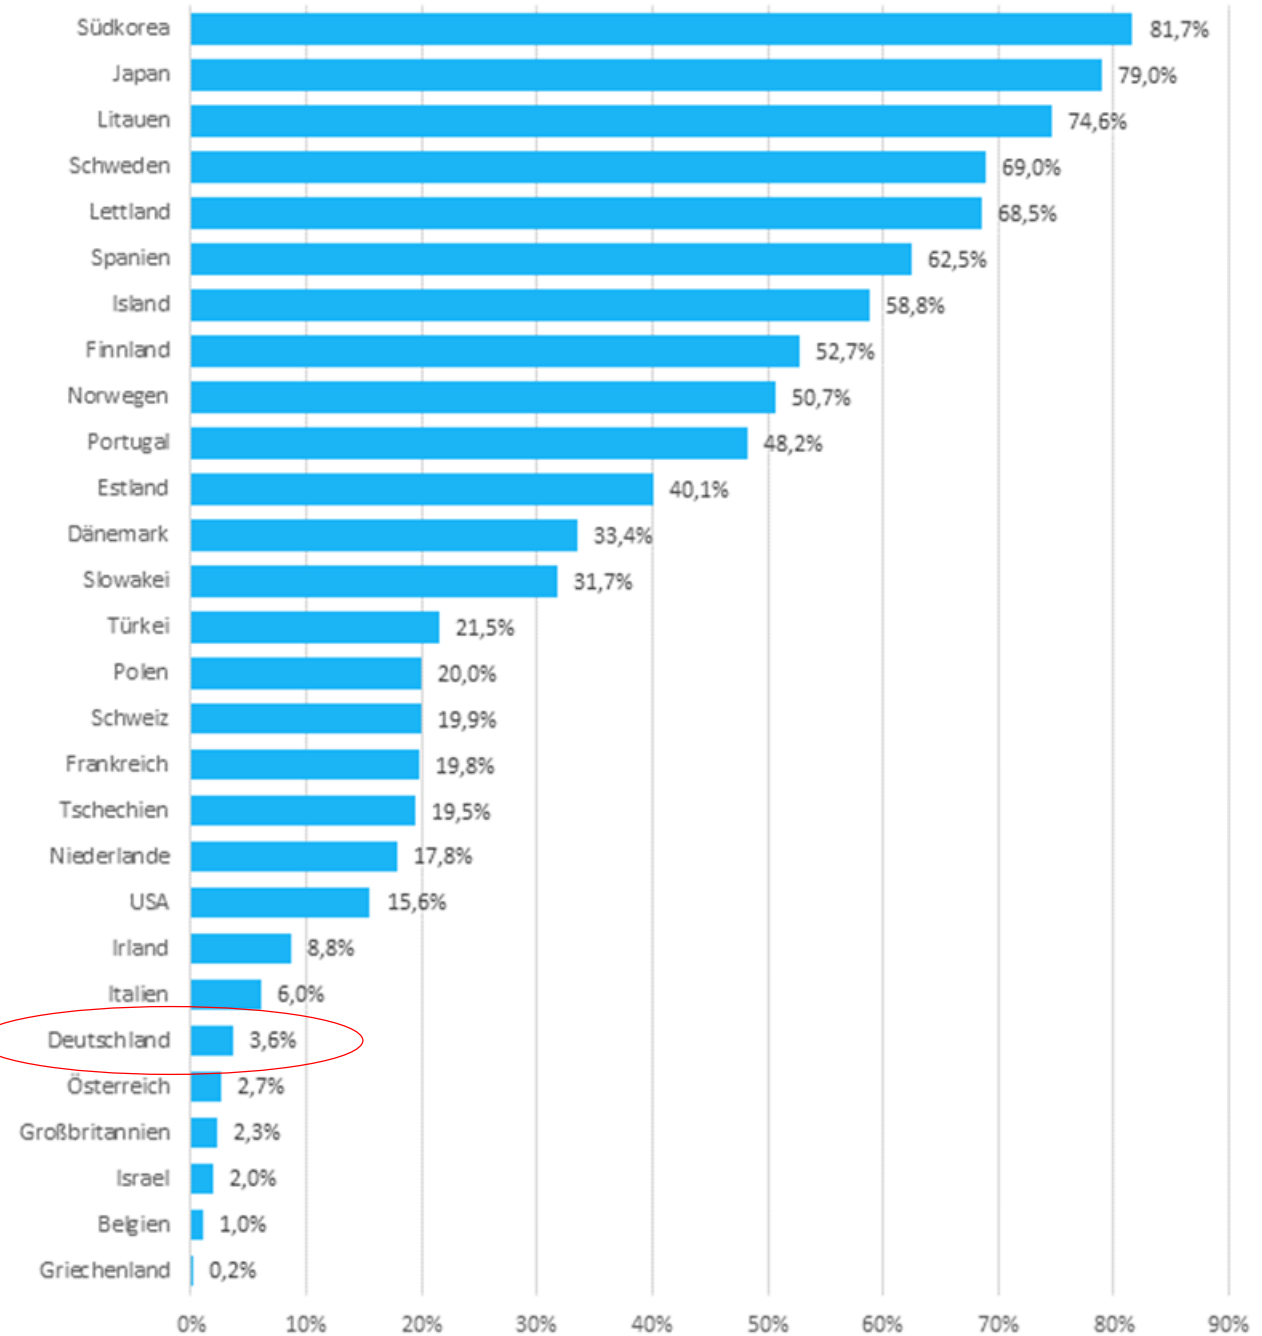

Anzahl der Breitbandanschlüsse - Stand: Q2 2019

Status Quo der
Glasfaser-
versorgung