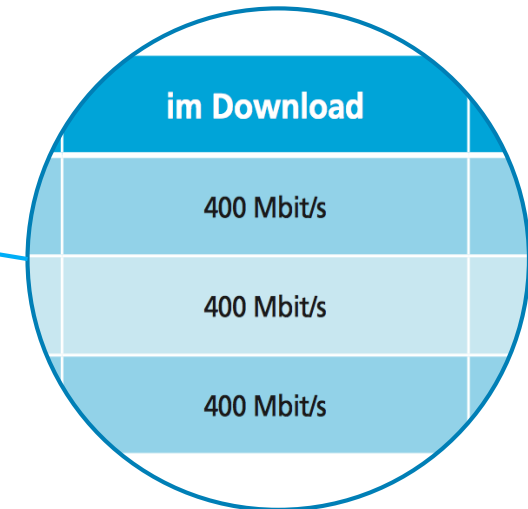

Produktinformationsblatt gem. § 1 TK-Transparenzverordnung

Telekom Deutschland GmbH

MagentaZuhause XL (Festnetz)

☒ Internet ☒ Telefonie ☐ TV

Vermarktung seit 01.06.2018

Das Produkt MagentaZuhause XL beinhaltet einen Festnetz-Anschluss mit Zugang zum Internet sowie Telefonieleistungen. Einzelheiten zum Produkt und zu buchbaren Leistungen ergeben sich aus der Leistungsbeschreibung, Preisliste und AGB (abrufbar unter www.telekom.de/agb).

Datenübertragungsraten	im Download	im Upload
Standard		
Maximal	250 Mbit/s	40 Mbit/s
Normalerweise zur Verfügung stehend	200 Mbit/s	35 Mbit/s
Minimal	175 Mbit/s	20 Mbit/s
Rückfalloption auf Kundenwunsch, wenn die Standard-Datenübertragungsraten nicht zur Verfügung stehen.		
Maximal	175 Mbit/s	40 Mbit/s
Normalerweise zur Verfügung stehend	145 Mbit/s	30 Mbit/s
Minimal	105 Mbit/s	20 Mbit/s

Weitere Produktinformationen

Vertragslaufzeiten	• 24 Monate • Verlängerung um jeweils 12 Monate, wenn nicht mit einer Frist von einem Monat zum jeweiligen Laufzeitende gekündigt wird.
Monatliches Entgelt für das Komplettprodukt (Listenpreis ohne Endgeräte)	54,95 EUR

Telekom Deutschland GmbH, Landgrabenweg 151, 53227 Bonn (Amtsgericht Bonn, HRB 5919)

Versionsstand: 01.06.2018