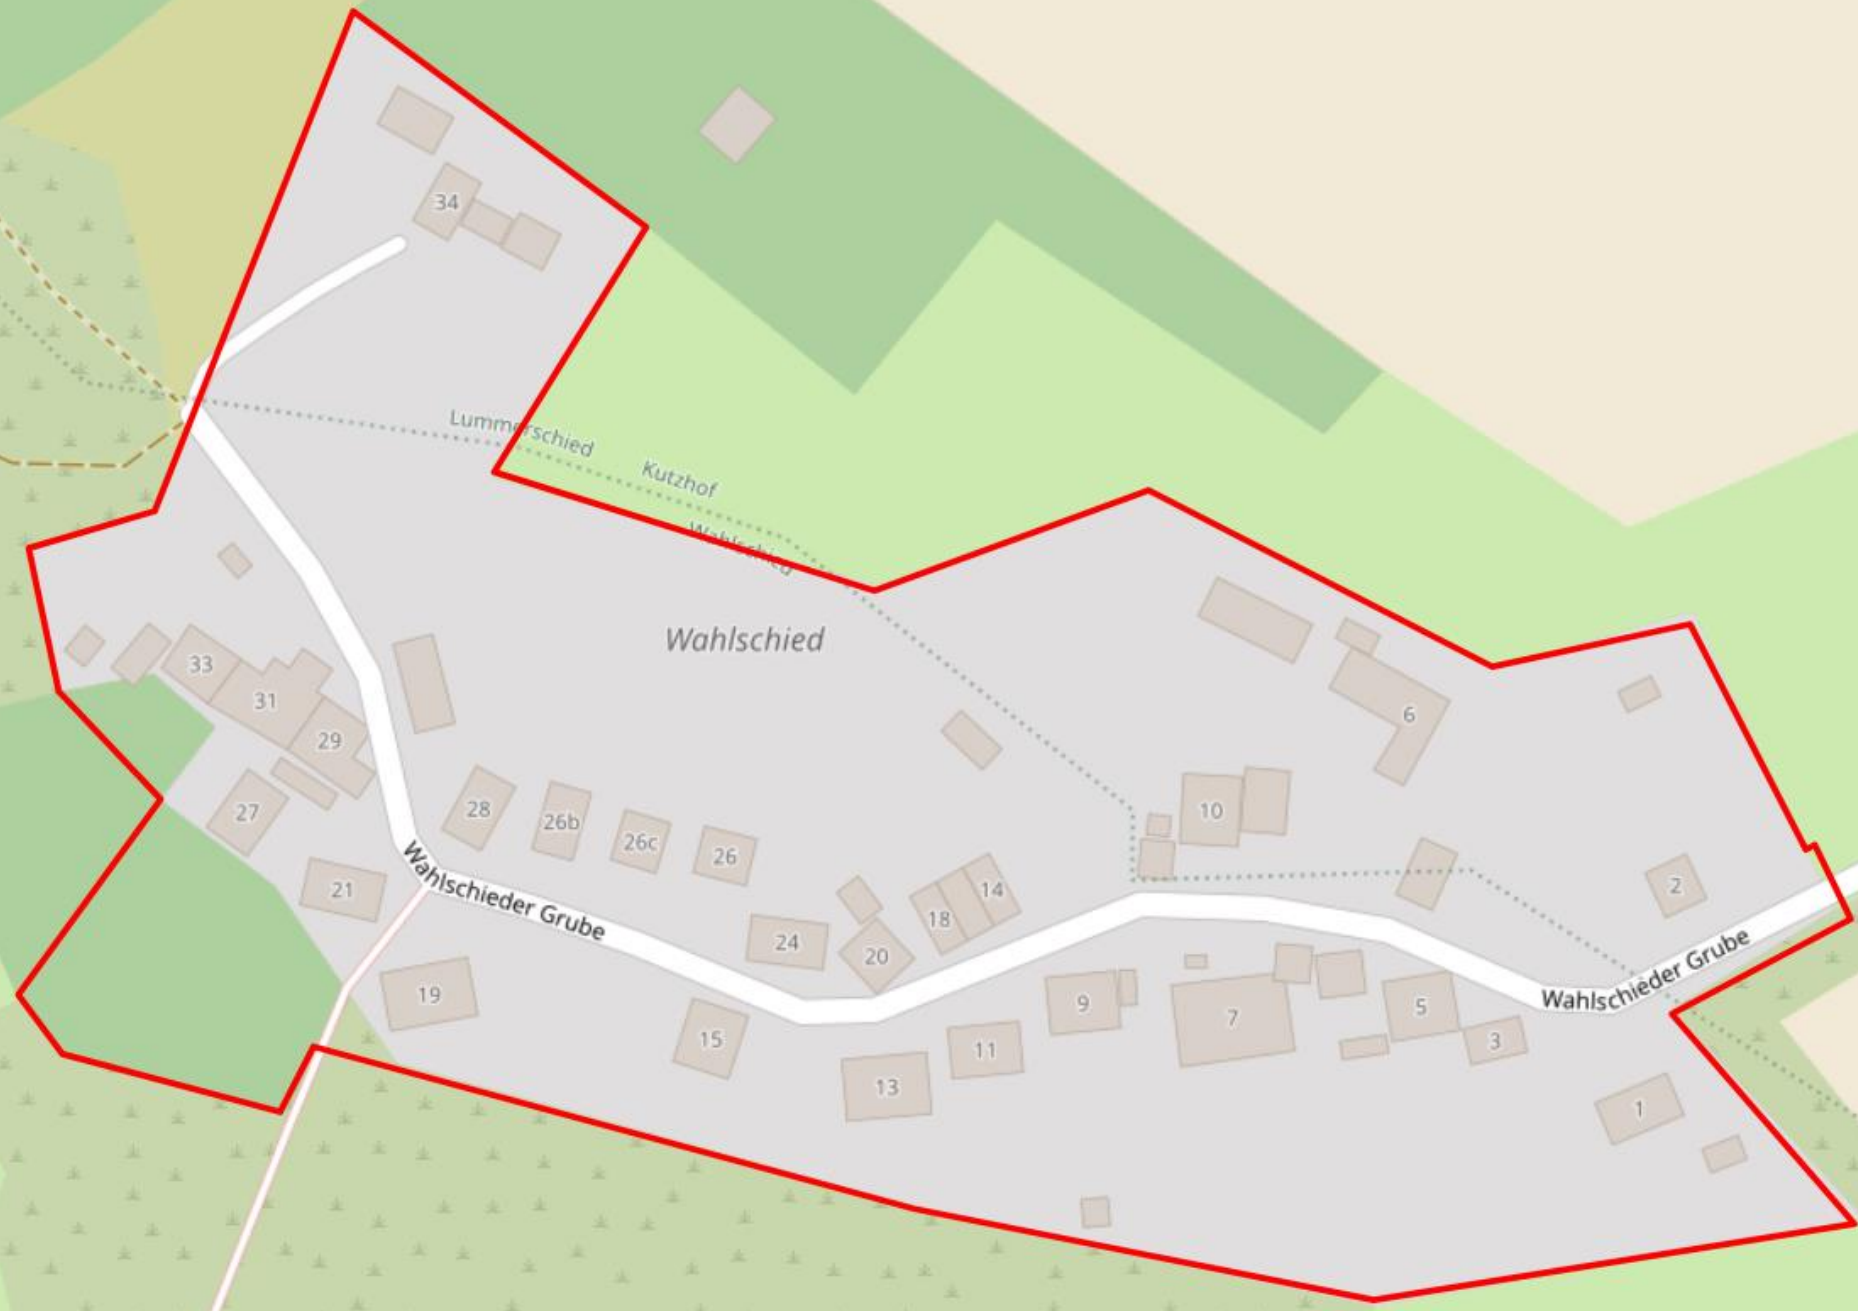

Wahlschieder Grube (Ix V) - 28299

Wahlschied

Wahlschieder Grube

Wahlschieder Grube

Kutzhof