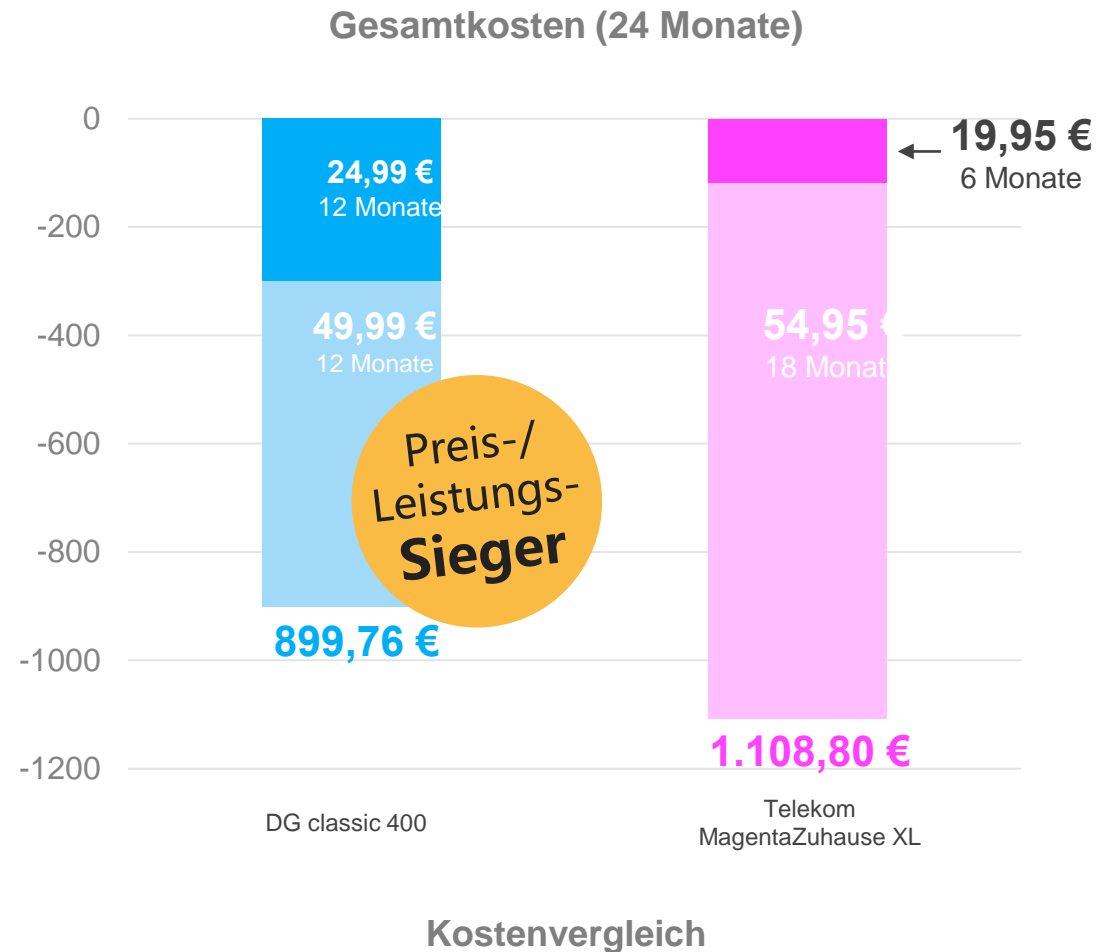

Unsere Routermodelle

Anschließen, einschalten – läuft!

Classic
Router

zzgl.
2,- €
monatlich

Premium
Router

zzgl.
5,- €
monatlich

Wettbewerbsvergleich Deutsche Glasfaser vs. Telekom

Ø 37,49 €
je Monat