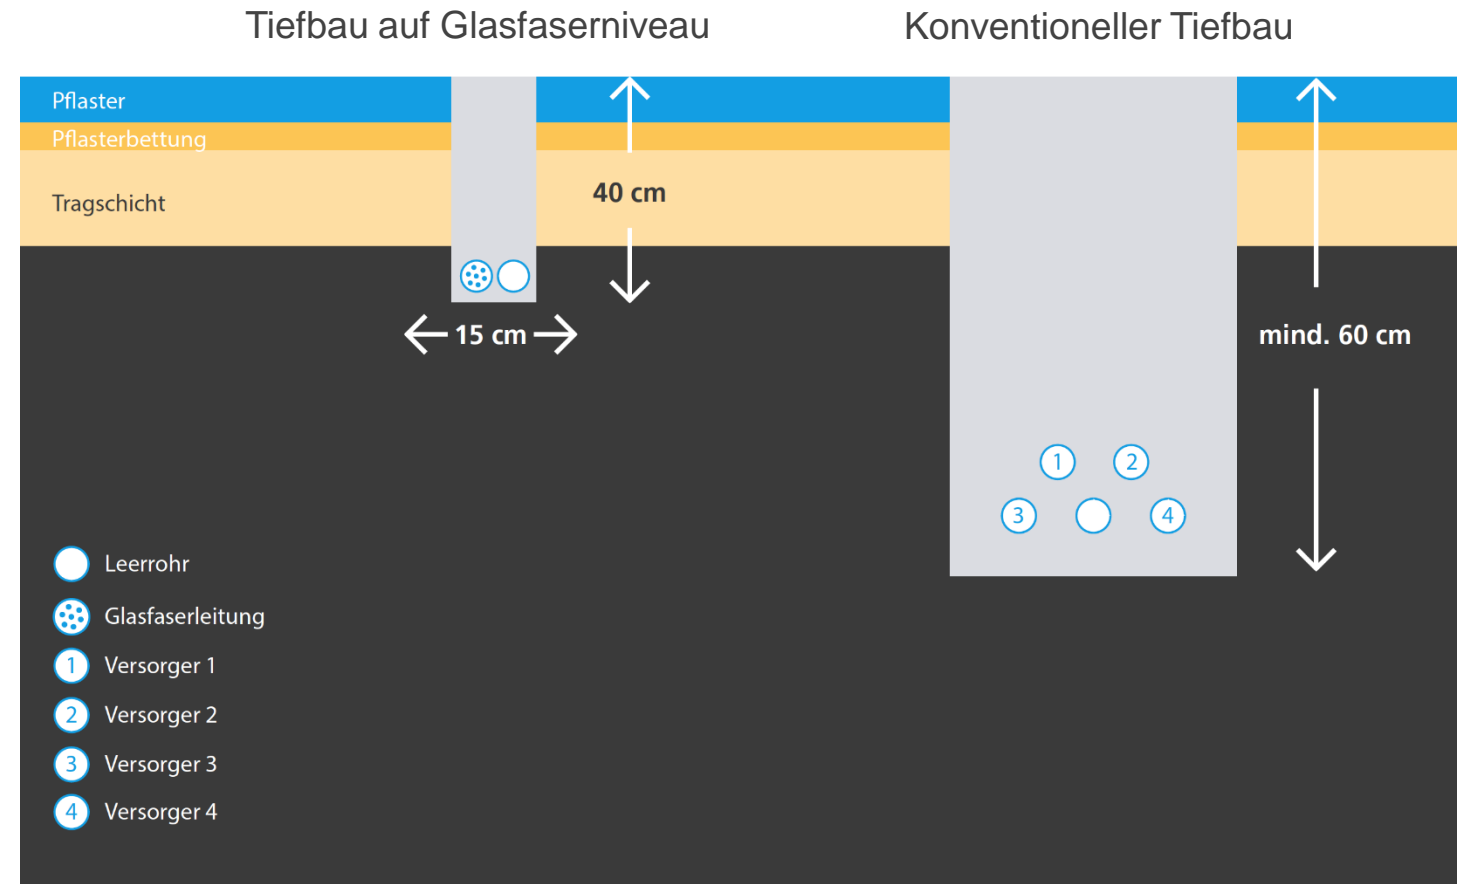

40% bis zum Stichtag nicht erreicht

Kein Glasfasernetz für Ihren Ort!

Beratung und Terminvereinbarung: 02861 8133 421

Netzausbau

PoP-Aufbau

Verlegeverfahren

Verbindung bis zum Haus

Aufbau des Point of Presence (PoP)

Netzausbau

PoP-Aufbau

Verlegeverfahren

Verbindung bis zum Haus

Horizontales
Spül-Bohr-Verfahren

Trenching

Unsere Ausbauverfahren schnell und innovativ

- Minimale Lärm-/Baubelästigung
- Verlegung auf Glasfaserniveau
- Oberflächenschonende Baumethode
- Vollständige Oberflächenwiederherstellung mit anschließender Abnahme

Bauverfahren minimal-invasiv, schnell und bewährt

Spülbohrverfahren

Fräsverfahren

Erdrakete

Netzausbau

PoP-Aufbau

Verlegeverfahren

Verbindung bis zum Haus

Vortrieb bis zur
Hauswand

In der Regel:
1 Tag

Anschlussmodell

Hausübergabepunkt

- Max. 3m vom Hauseintritt
- Installation durch Monteur
- Verbindung zu NT über Glasfaser

GF-TA (Glasfaser Teilnehmeranschluss)