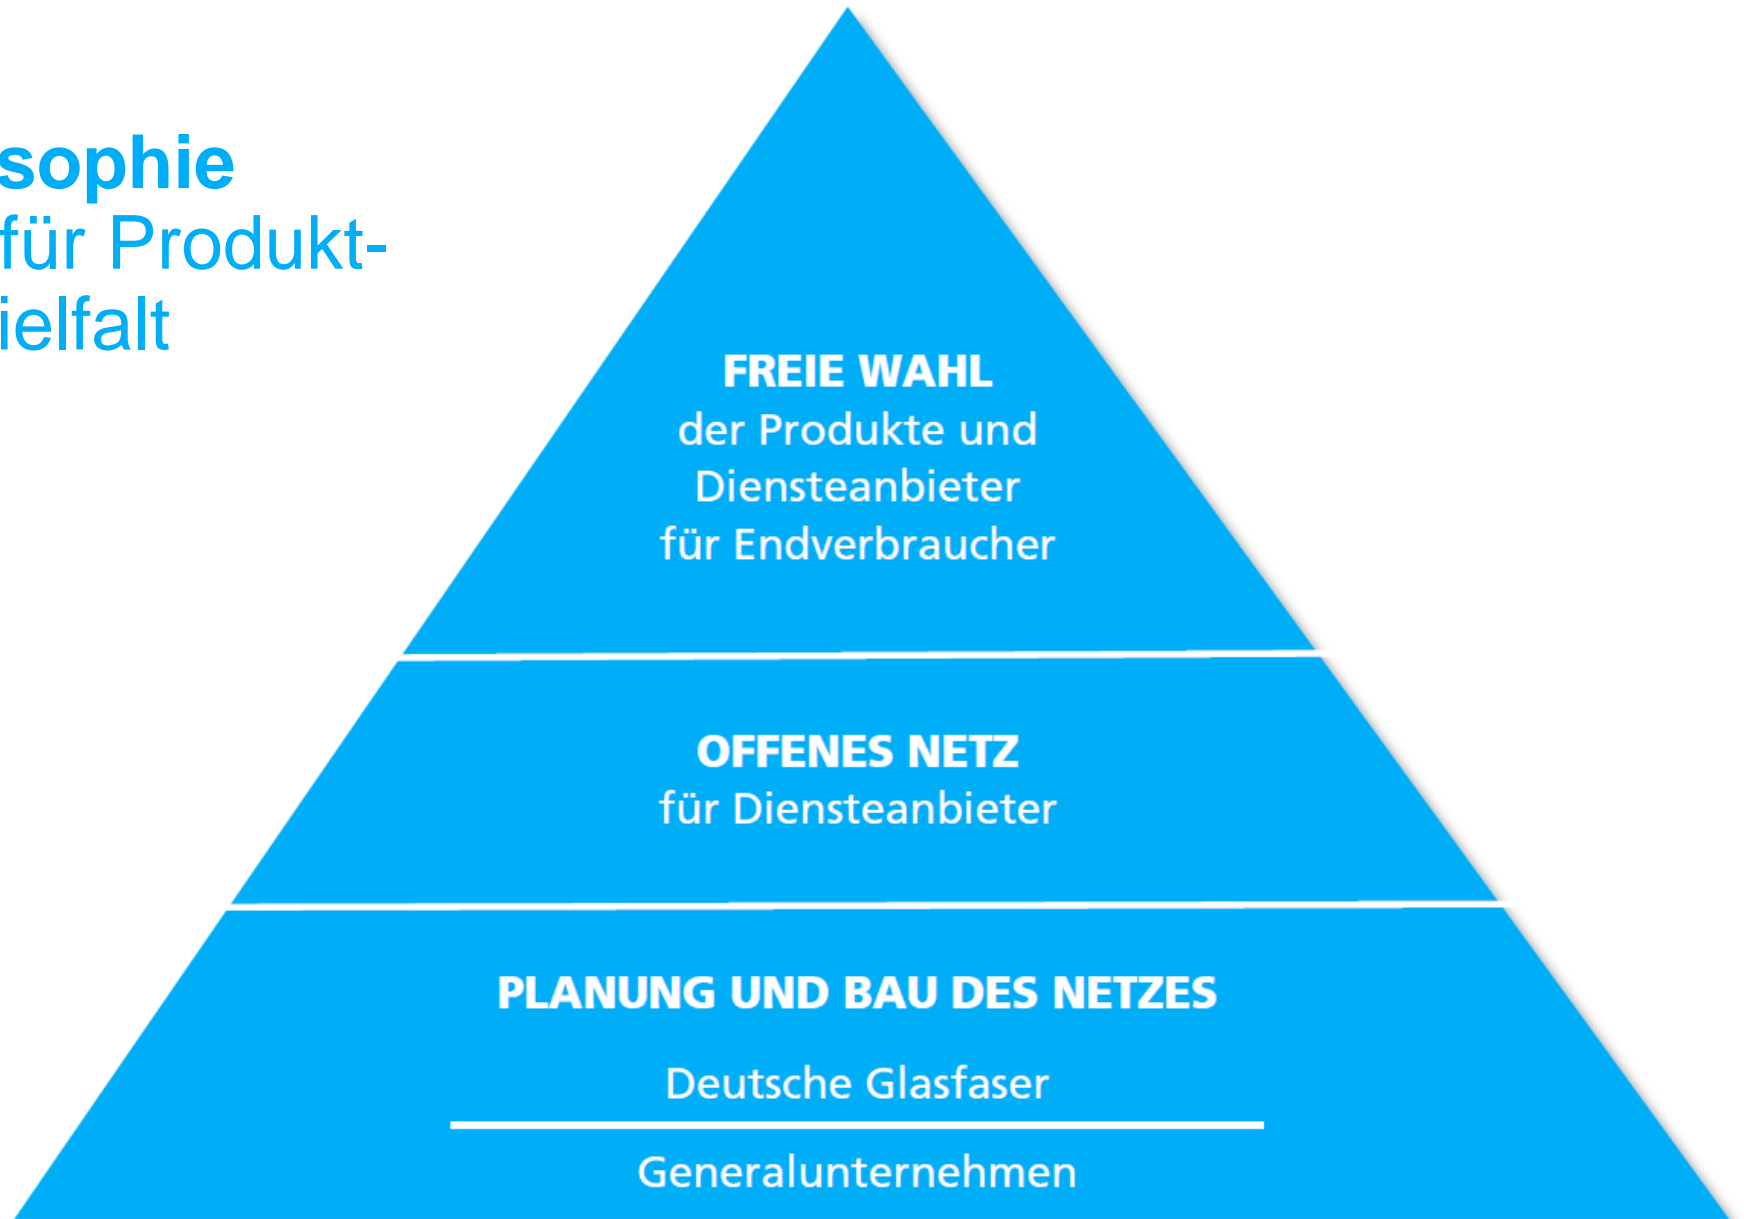

Über dieses Thema hat auch die SR3-Rundschau vom 11.03.2021 berichtet

Anzahl der Breitbandanschlüsse - Stand: Q2 2019

Status Quo der
Glasfaser-
versorgung

Unsere Mission:

**Glasfaser für die
ländlichen Regionen
Deutschlands**

Unsere Philosophie

Offene Netze für Produkt-
und Anbietervielfalt

FTTH-Pilotprojekt: Telekom und Deutsche Glasfaser kooperieren

In einer Gemeinde in Nordrhein-Westfalen nutzt die Telekom die Infrastruktur der Deutschen Glasfaser, um eigene FTTH-Anschlüsse und Dienste zu vermarkten.