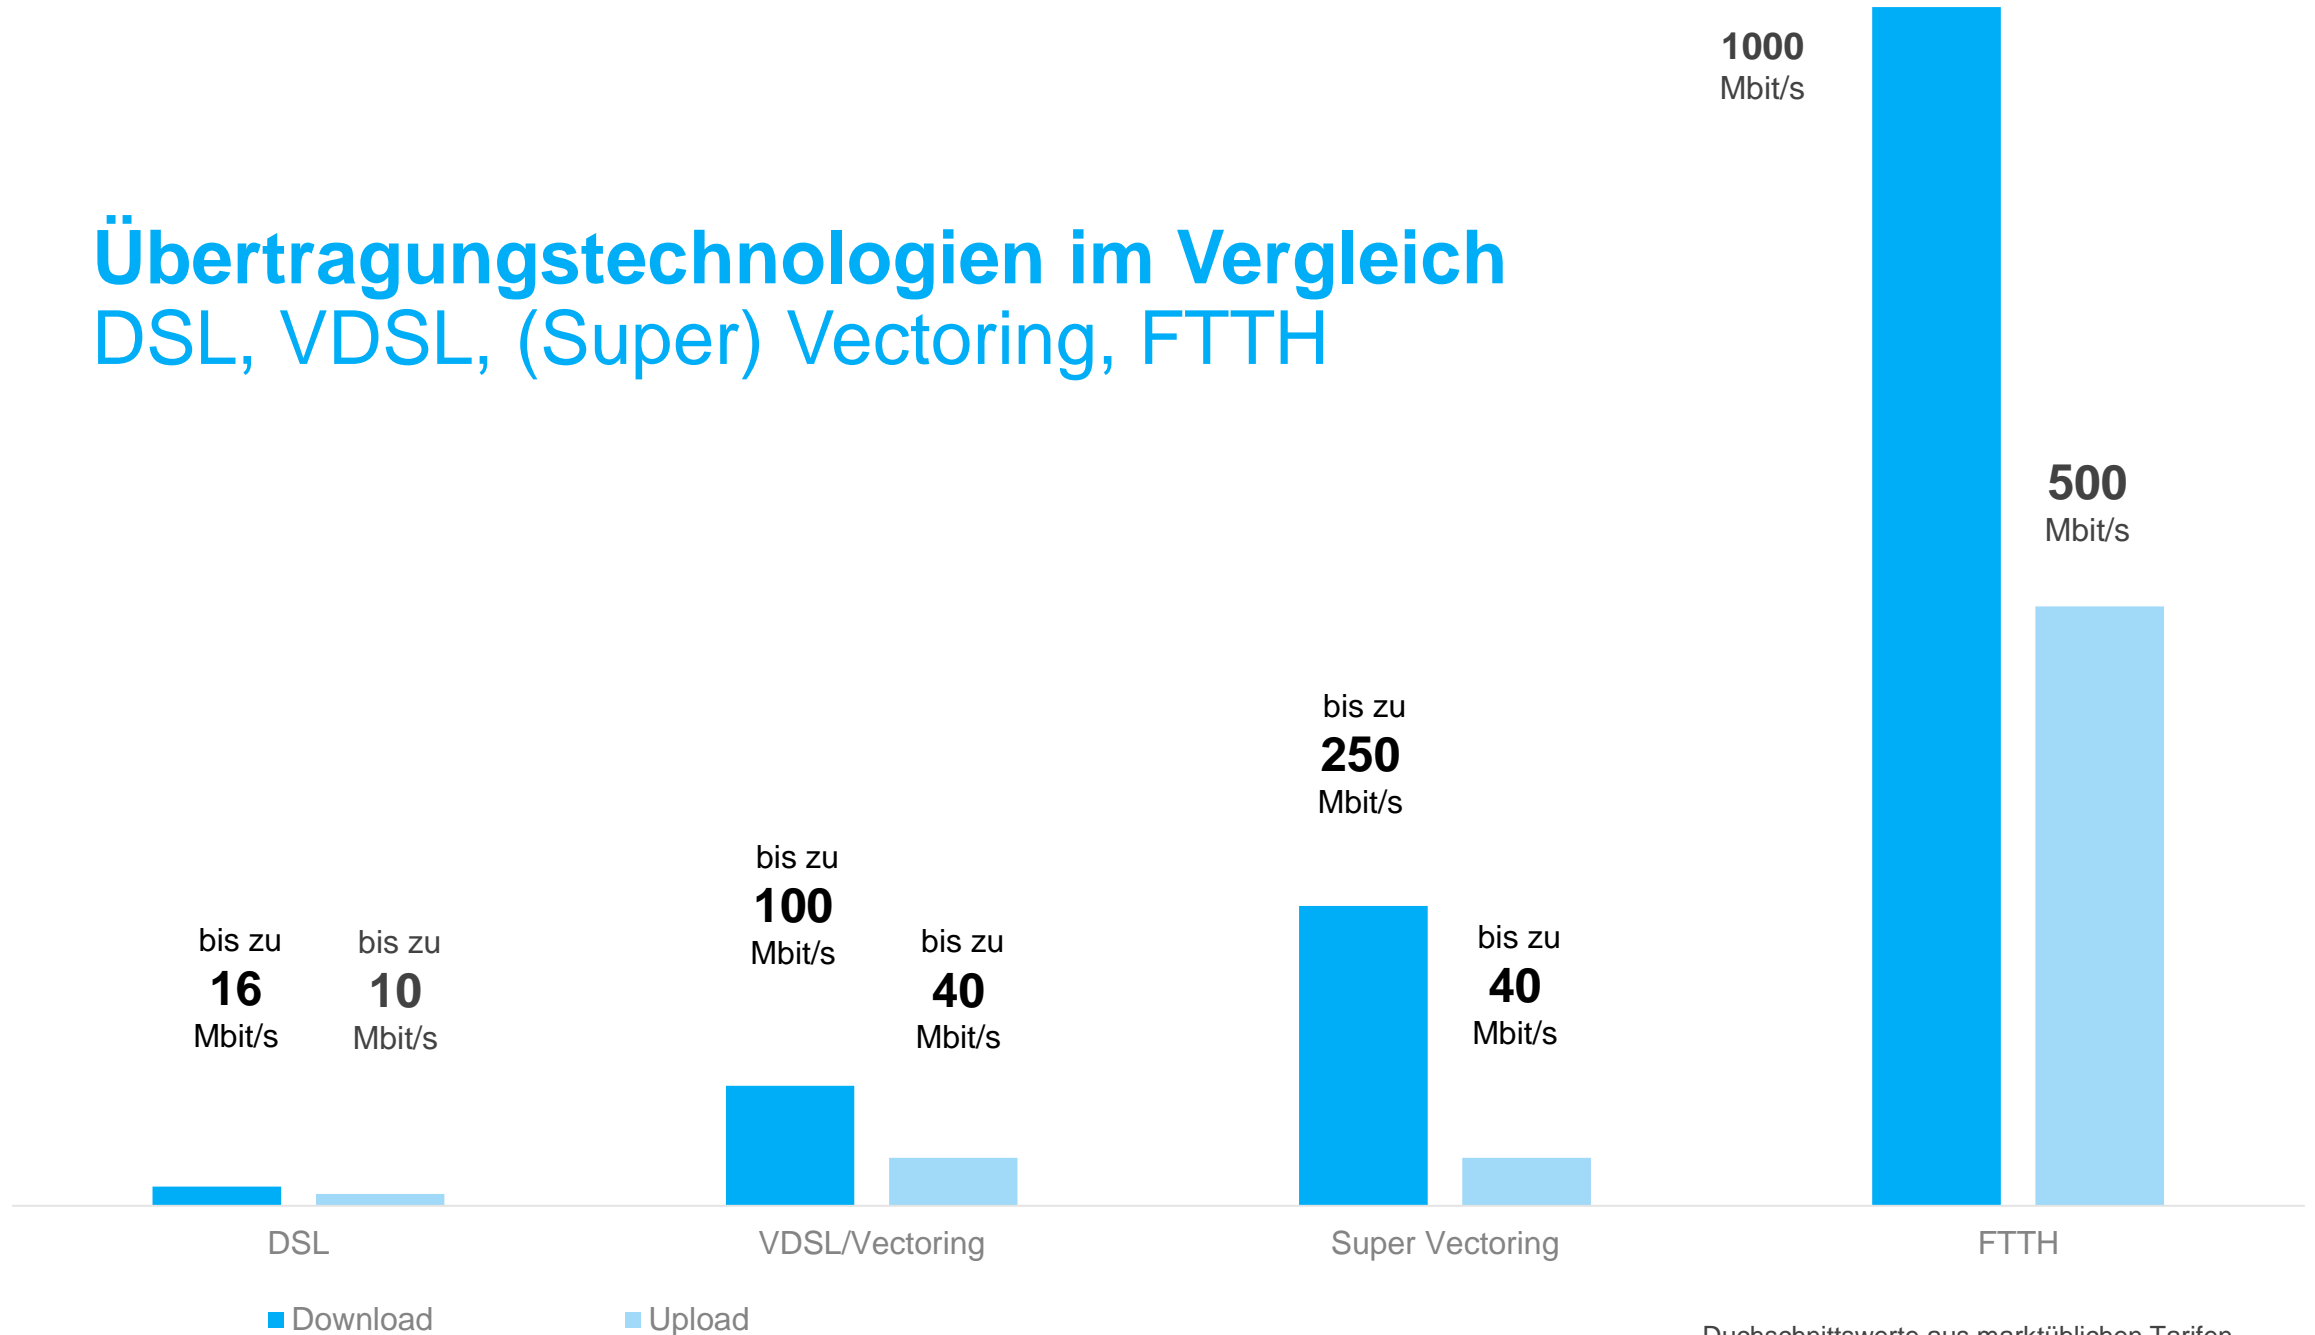

Glasfaser bis in jede Wohnung:

- Garantierte Geschwindigkeiten
- Stabilität
- Unbegrenzte Leistungsfähigkeit

Kupferleitungen: Ein Flaschenhals

Übertragungstechnologien im Vergleich

DSL, VDSL, (Super) Vectoring, FTTH