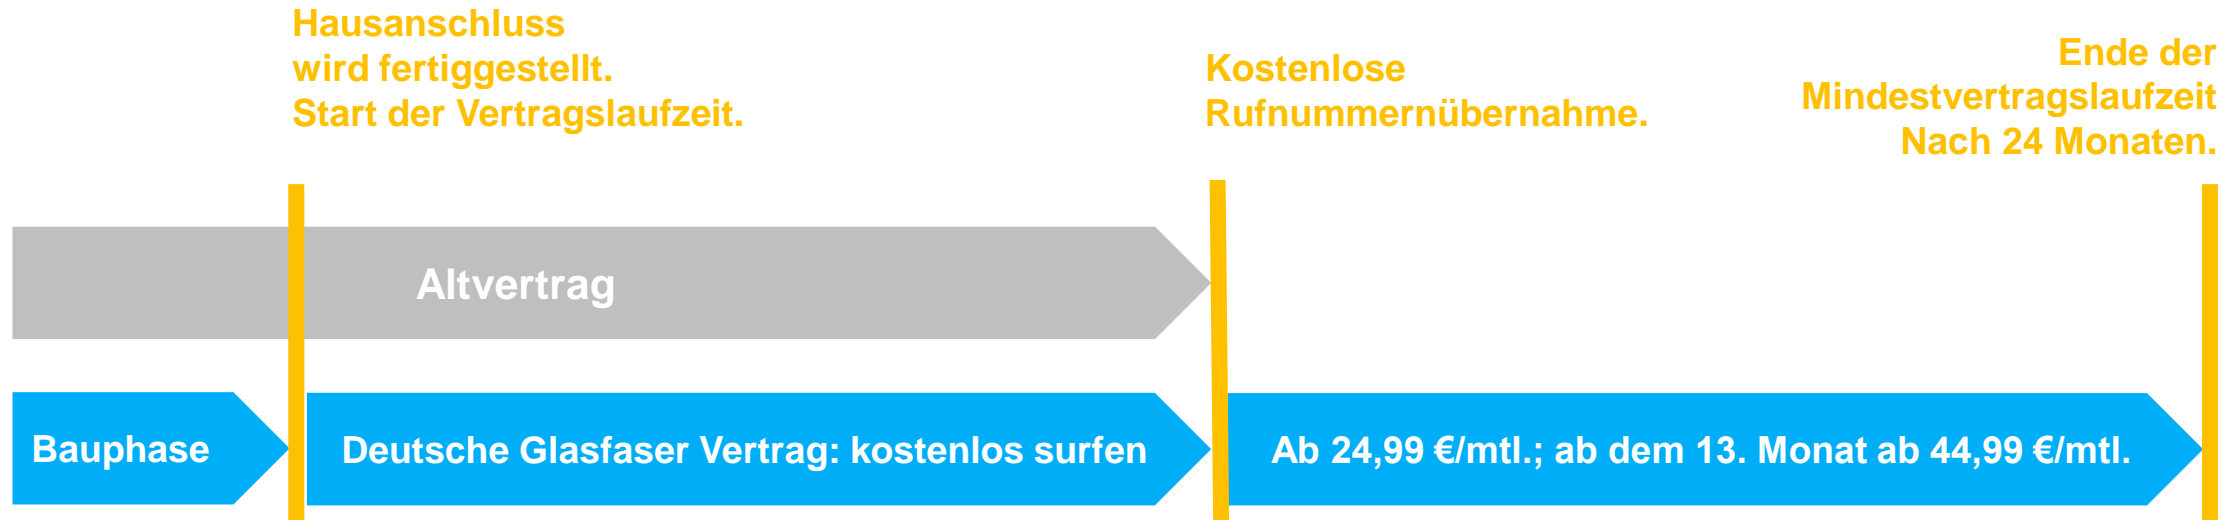

Unsere Routermodelle

Anschließen, einschalten – läuft!

Classic
Router

zzgl.
2,- €
monatlich

Premium
Router

zzgl.
5,- €
monatlich

Wettbewerbsvergleich Deutsche Glasfaser vs. Telekom

Ø 37,49 €
je Monat

keine
Unterbrechung,
keine doppelten
Kosten

Wie läuft der Anbieterwechsel ab?

Zusammenfassung Vertragsübergabe

So einfach bekommen Sie Ihren Glasfaseranschluss

Das müssen Sie tun:

- ✓ **Vertrag** über Wunschtarif einreichen