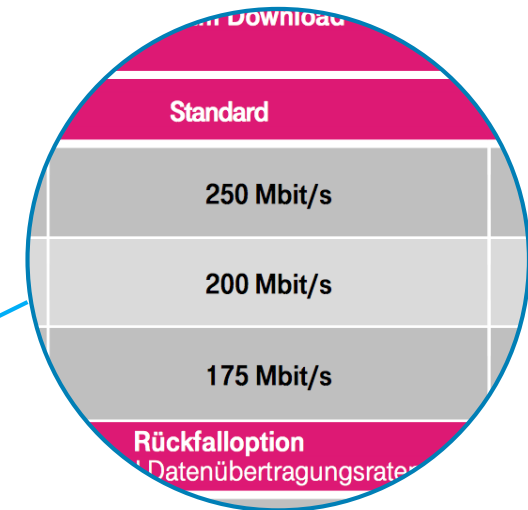

Produktinformationsblatt gem. § 1 TK-Transparenzverordnung

Telekom Deutschland GmbH

MagentaZuhause XL (Festnetz)

☒ Internet ☒ Telefonie ☐ TV

Vermarktung seit 01.06.2018

Das Produkt MagentaZuhause XL beinhaltet einen Festnetz-Anschluss mit Zugang zum Internet sowie Telefonieleistungen. Einzelheiten zum Produkt und zu buchbaren Leistungen ergeben sich aus der Leistungsbeschreibung, Preisliste und AGB (abrufbar unter www.telekom.de/agb).

Datenübertragungsraten	im Download	im Upload
Standard		
Maximal	250 Mbit/s	40 Mbit/s
Normalerweise zur Verfügung stehend	200 Mbit/s	35 Mbit/s
Minimal	175 Mbit/s	20 Mbit/s
Rückfalloption auf Kundenwunsch, wenn die Standard-Datenübertragungsraten nicht zur Verfügung stehen.		
Maximal	175 Mbit/s	40 Mbit/s
Normalerweise zur Verfügung stehend	145 Mbit/s	30 Mbit/s
Minimal	105 Mbit/s	20 Mbit/s

Weitere Produktinformationen

Vertragslaufzeiten	• 24 Monate • Verlängerung um jeweils 12 Monate, wenn nicht mit einer Frist von einem Monat zum jeweiligen Laufzeitende gekündigt wird.
Monatliches Entgelt für das Komplettprodukt (Listenpreis ohne Endgeräte)	54,95 EUR

Telekom Deutschland GmbH, Landgrabenweg 151, 53227 Bonn (Amtsgericht Bonn, HRB 5919)

Versionsstand: 01.06.2018