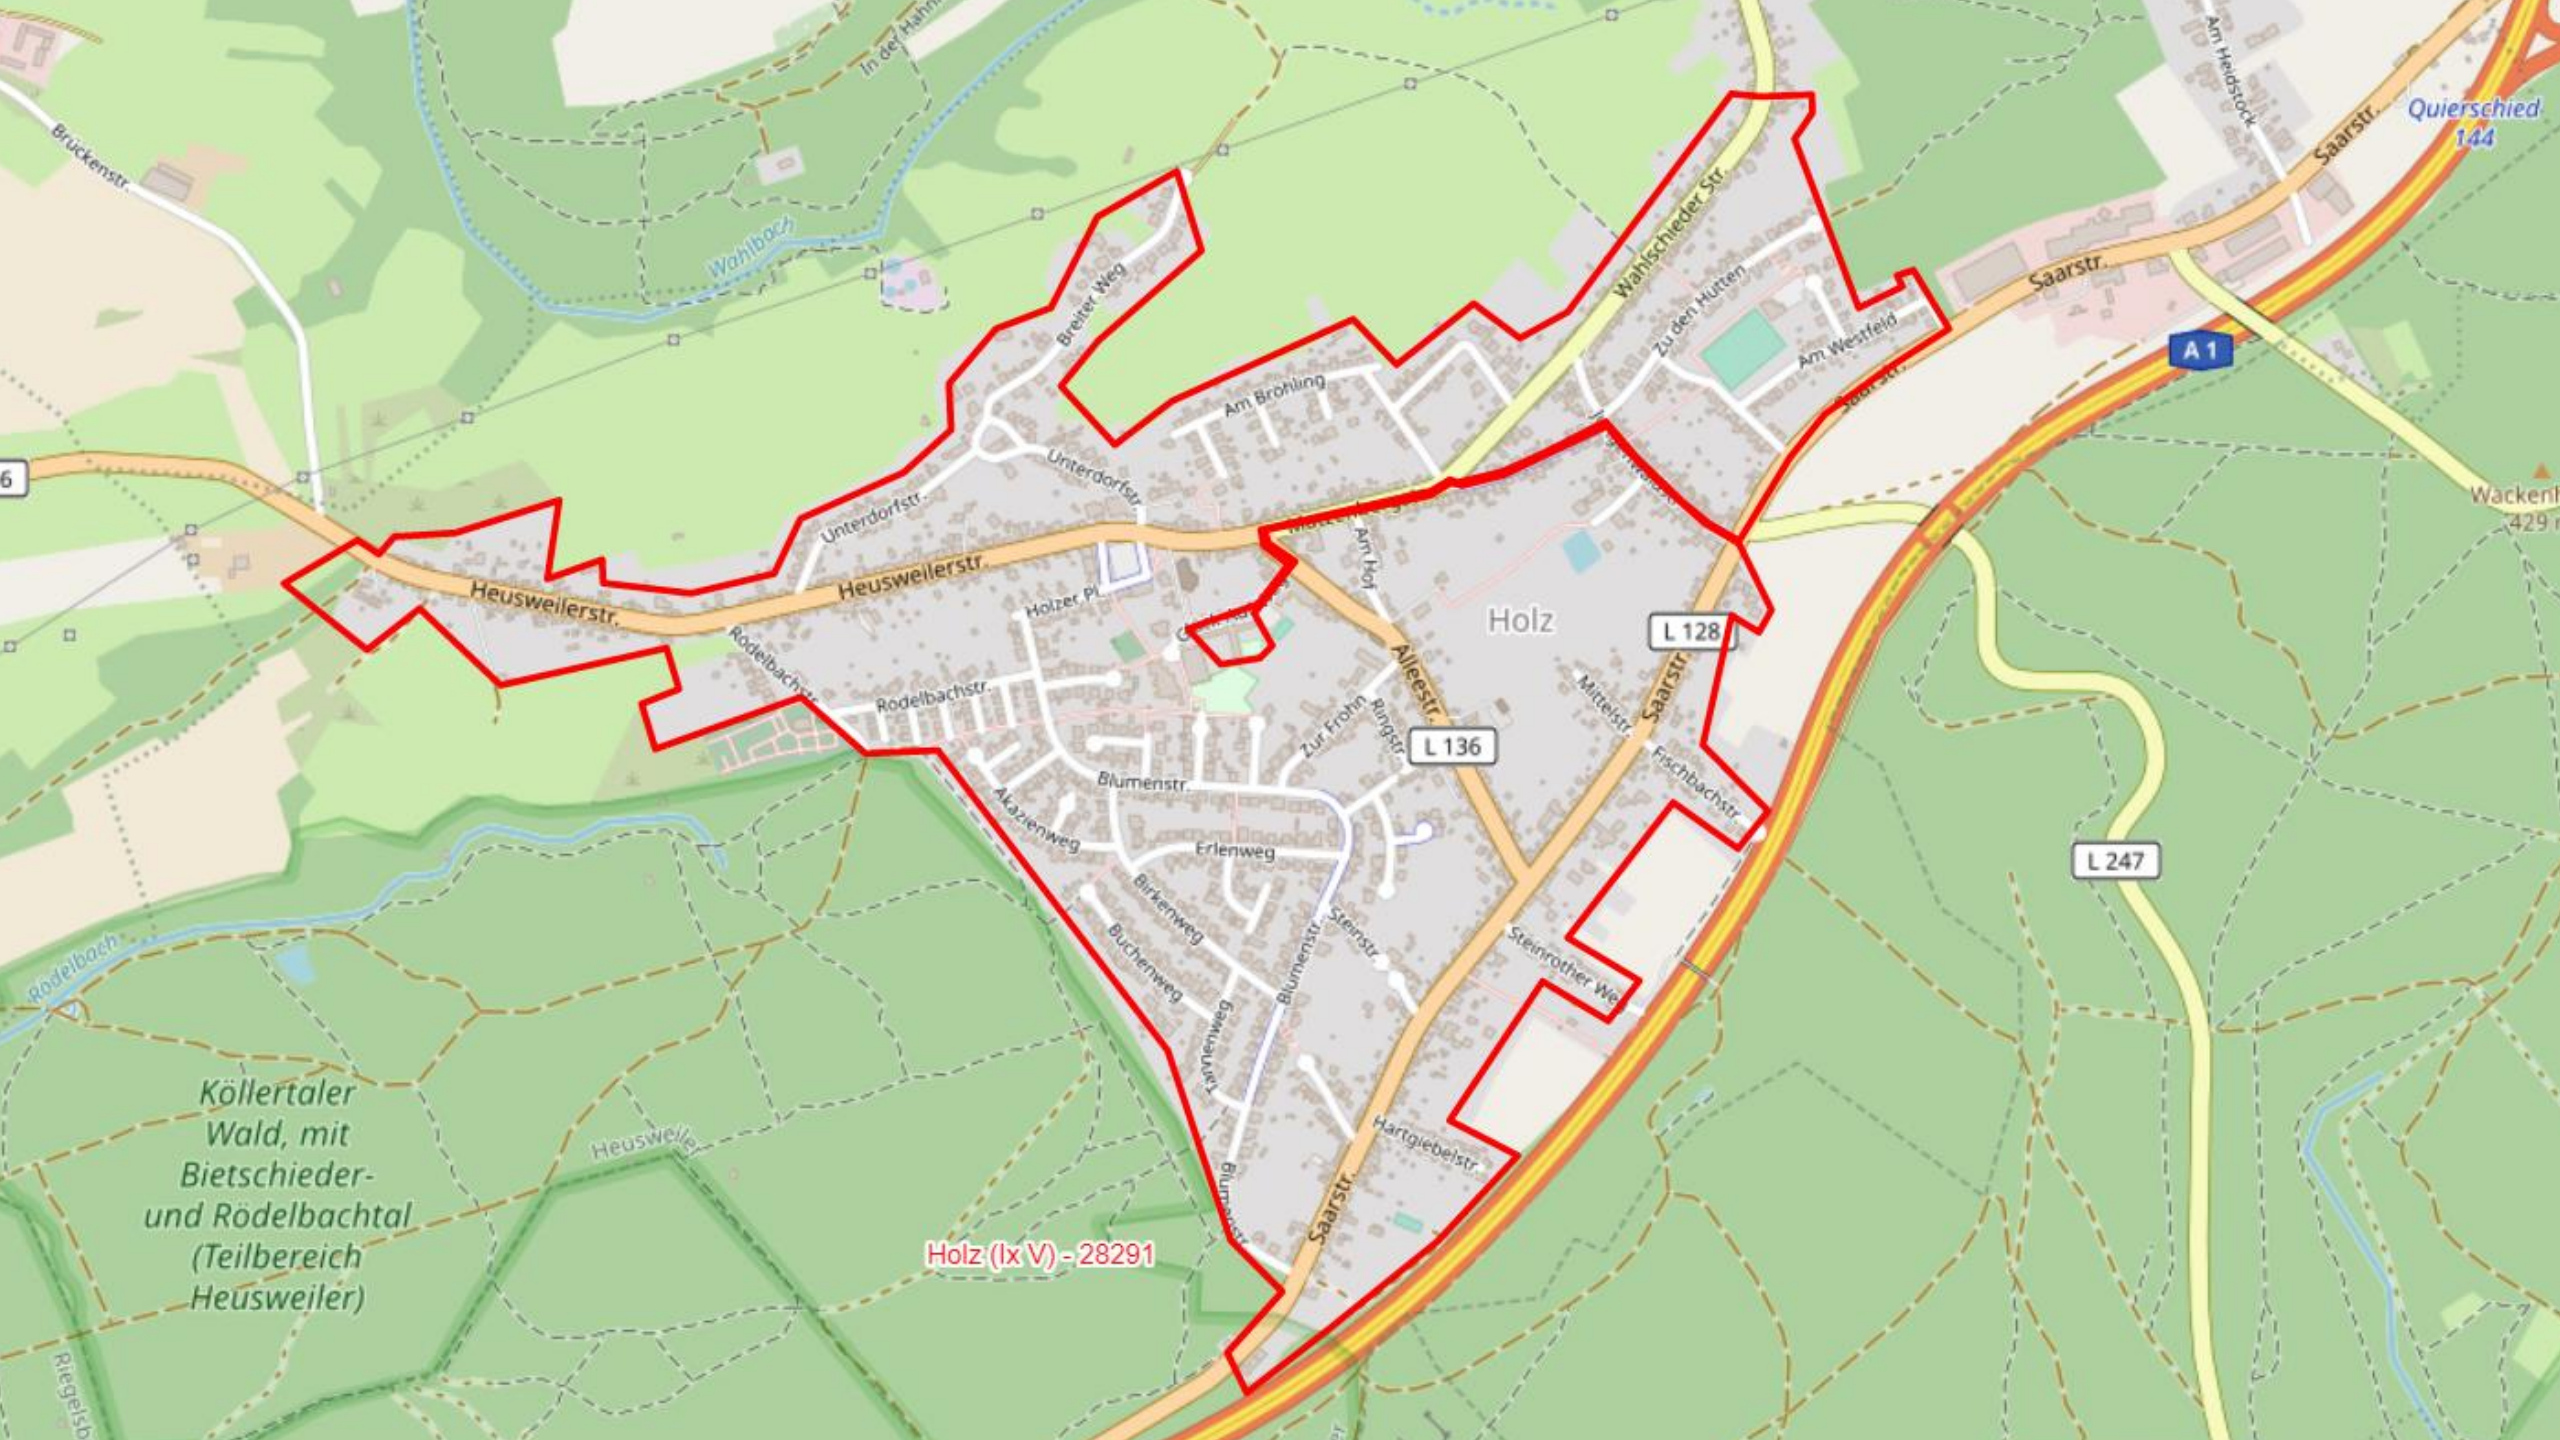

Köllertaler
Wald, mit
Bietschieder-
und Rodelbachtal
(Teilbereich
Heusweiler)

Holz (Ix V) - 28291

Quierschied
144

A 1

L 128

L 136

L 247

Wackerh
429