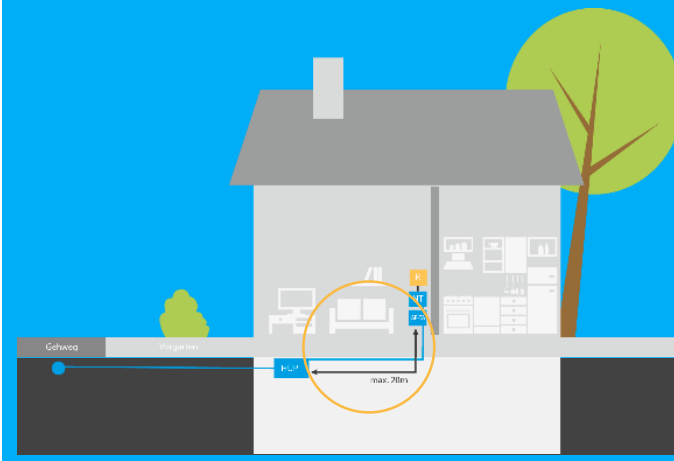

Zertifizierter Partner von

Deutsche
Glasfaser

Eine individuelle Lösung
für die Hausverkabelung
mit Hilfe des Fachhändlers
vor Ort