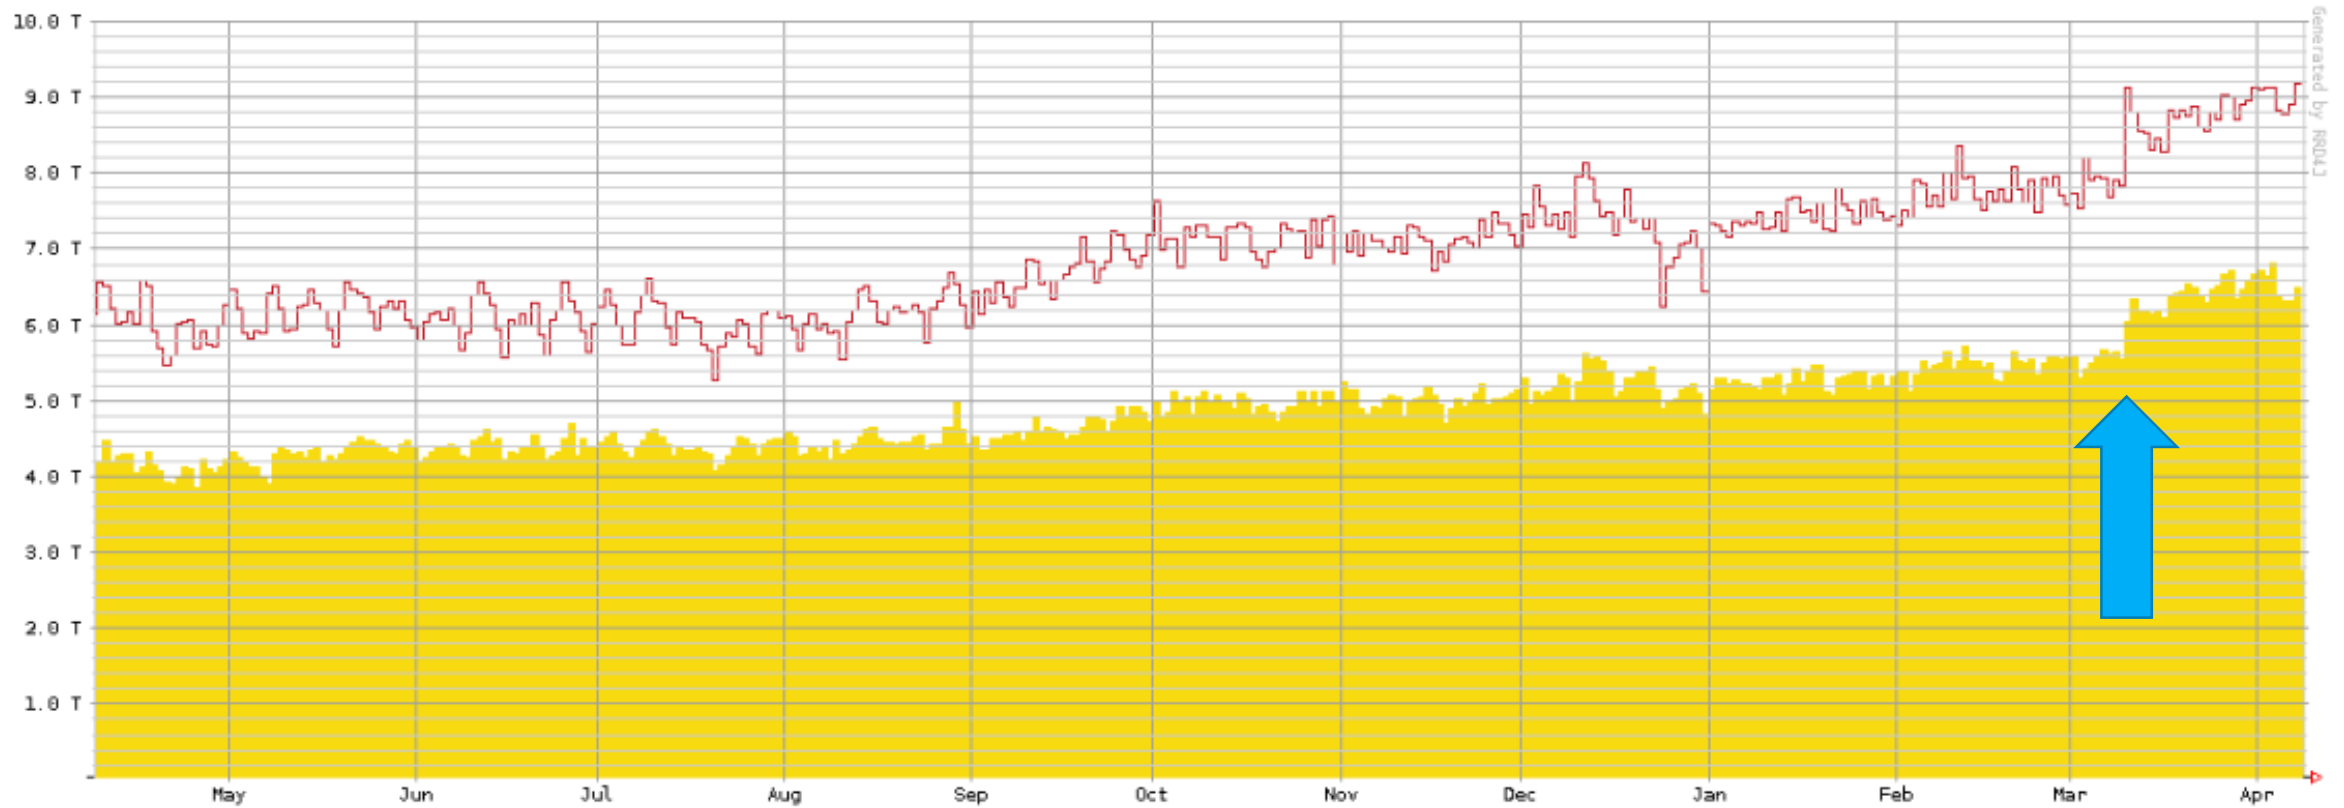

Corona und Auswirkungen

1-year graph