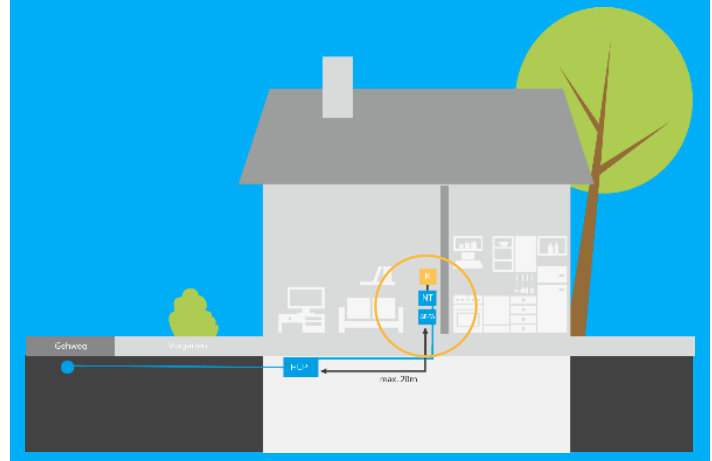

**ECHTE FTTH
GLASFASER
TECHNOLOGIE**

Ihr fertiger
Glasfaseranschluss