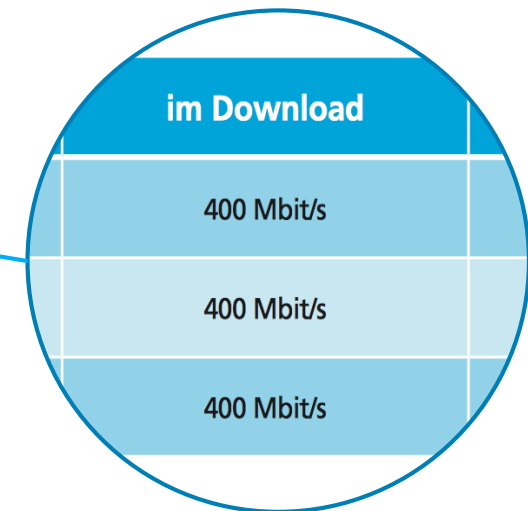

Produktinformationsblatt gem. § 1 TK-Transparenzverordnung

Telekom Deutschland GmbH

MagentaZuhause XL (Festnetz)

☒ Internet ☒ Telefonie ☐ TV

Vermarktung seit 01.06.2018

Das Produkt MagentaZuhause XL beinhaltet einen Festnetz-Anschluss mit Zugang zum Internet sowie Telefonieleistungen. Einzelheiten zum Produkt und zu buchbaren Leistungen ergeben sich aus der Leistungsbeschreibung, Preisliste und AGB (abrufbar unter www.telekom.de/agb).

Datenübertragungsraten	im Download	im Upload
Standard		
Maximal	250 Mbit/s	40 Mbit/s
Normalerweise zur Verfügung stehend	200 Mbit/s	35 Mbit/s
Minimal	175 Mbit/s	20 Mbit/s
Rückfalloption auf Kundenwunsch, wenn die Standard-Datenübertragungsraten nicht zur Verfügung stehen.		
Maximal	175 Mbit/s	40 Mbit/s
Normalerweise zur Verfügung stehend	145 Mbit/s	30 Mbit/s
Minimal	105 Mbit/s	20 Mbit/s

Weitere Produktinformationen

Vertragslaufzeiten	• 24 Monate • Verlängerung um jeweils 12 Monate, wenn nicht mit einer Frist von einem Monat zum jeweiligen Laufzeitende gekündigt wird.
Monatliches Entgelt für das Komplettprodukt (Listenpreis ohne Endgeräte)	54,95 EUR

Telekom Deutschland GmbH, Landgrabenweg 151, 53227 Bonn (Amtsgericht Bonn, HRB 5919)

Versionsstand: 01.06.2018