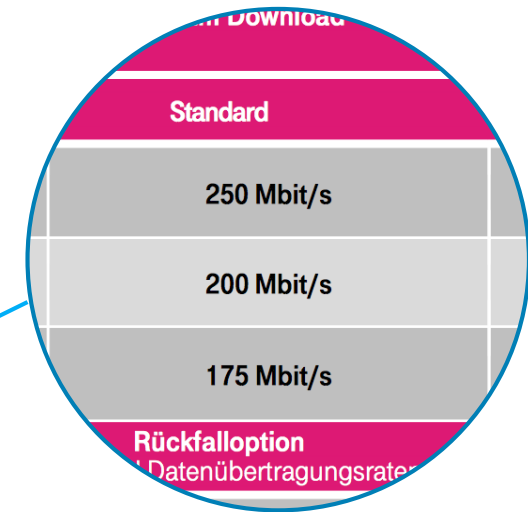

Produktinformationsblatt gem. § 1 TK-Transparenzverordnung

Telekom Deutschland GmbH

MagentaZuhause XL (Festnetz)

☒ Internet ☒ Telefonie ☐ TV

Vermarktung seit 01.06.2018

Das Produkt MagentaZuhause XL beinhaltet einen Festnetz-Anschluss mit Zugang zum Internet sowie Telefonieleistungen. Einzelheiten zum Produkt und zu buchbaren Leistungen ergeben sich aus der Leistungsbeschreibung, Preisliste und AGB (abrufbar unter www.telekom.de/agb).

Datenübertragungsraten	im Download	im Upload
Standard		
Maximal	250 Mbit/s	40 Mbit/s
Normalerweise zur Verfügung stehend	200 Mbit/s	35 Mbit/s
Minimal	175 Mbit/s	20 Mbit/s
Rückfalloption auf Kundenwunsch, wenn die Standard-Datenübertragungsraten nicht zur Verfügung stehen.		
Maximal	175 Mbit/s	40 Mbit/s
Normalerweise zur Verfügung stehend	145 Mbit/s	30 Mbit/s
Minimal	105 Mbit/s	20 Mbit/s

Weitere Produktinformationen

Vertragslaufzeiten	• 24 Monate • Verlängerung um jeweils 12 Monate, wenn nicht mit einer Frist von einem Monat zum jeweiligen Laufzeitende gekündigt wird.
Monatliches Entgelt für das Komplettprodukt (Listenpreis ohne Endgeräte)	54,95 EUR

Telekom Deutschland GmbH, Landgrabenweg 151, 53227 Bonn (Amtsgericht Bonn, HRB 5919)

Versionsstand: 01.06.2018