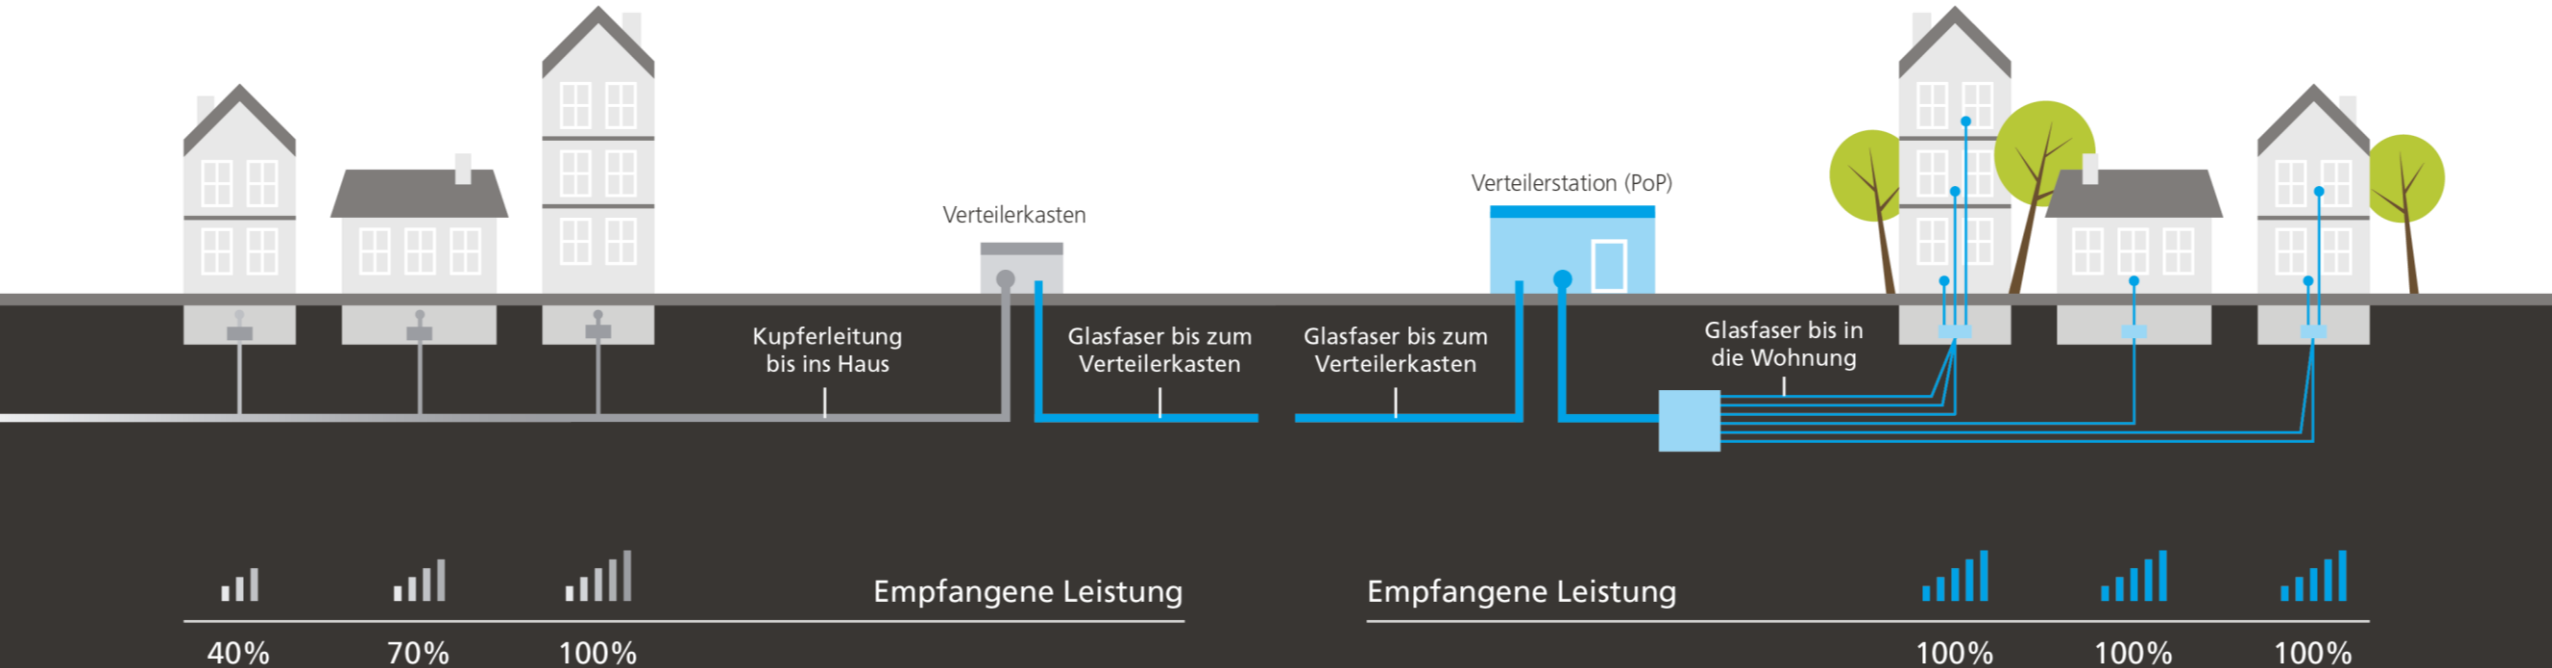

FTTH (Fiber To The Home) macht den Unterschied!

Kupferkabel bis ins Haus:

- Unkalkulierbare Leistungsverluste
- Instabilität und Störanfälligkeit
- Leistungsbegrenzung

Glasfaser bis in jede Wohnung:

- Garantierte Geschwindigkeiten
- Stabilität
- Unbegrenzte Leistungsfähigkeit