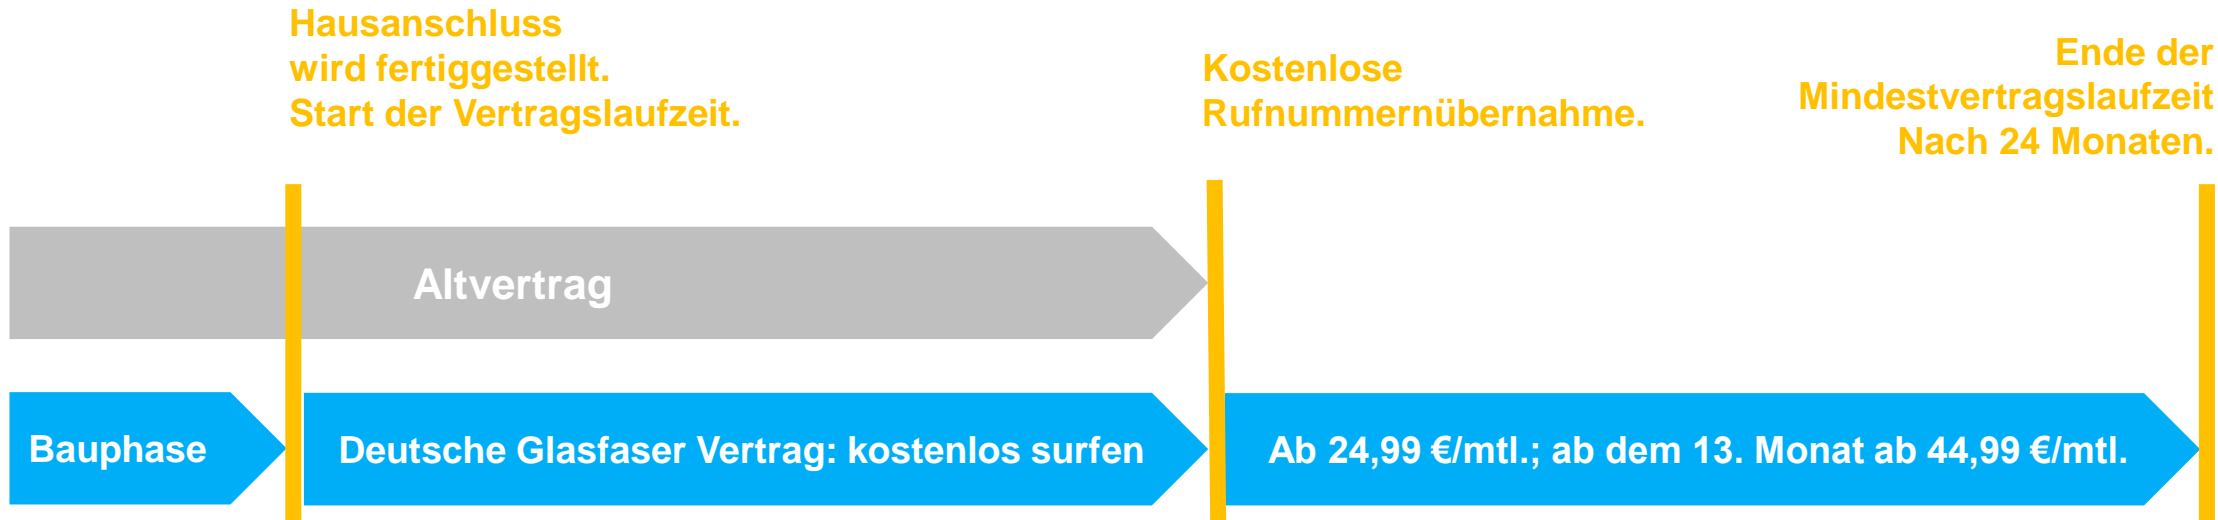

keine
Unterbrechung,
keine doppelten
Kosten

Wie läuft der Anbieterwechsel ab?