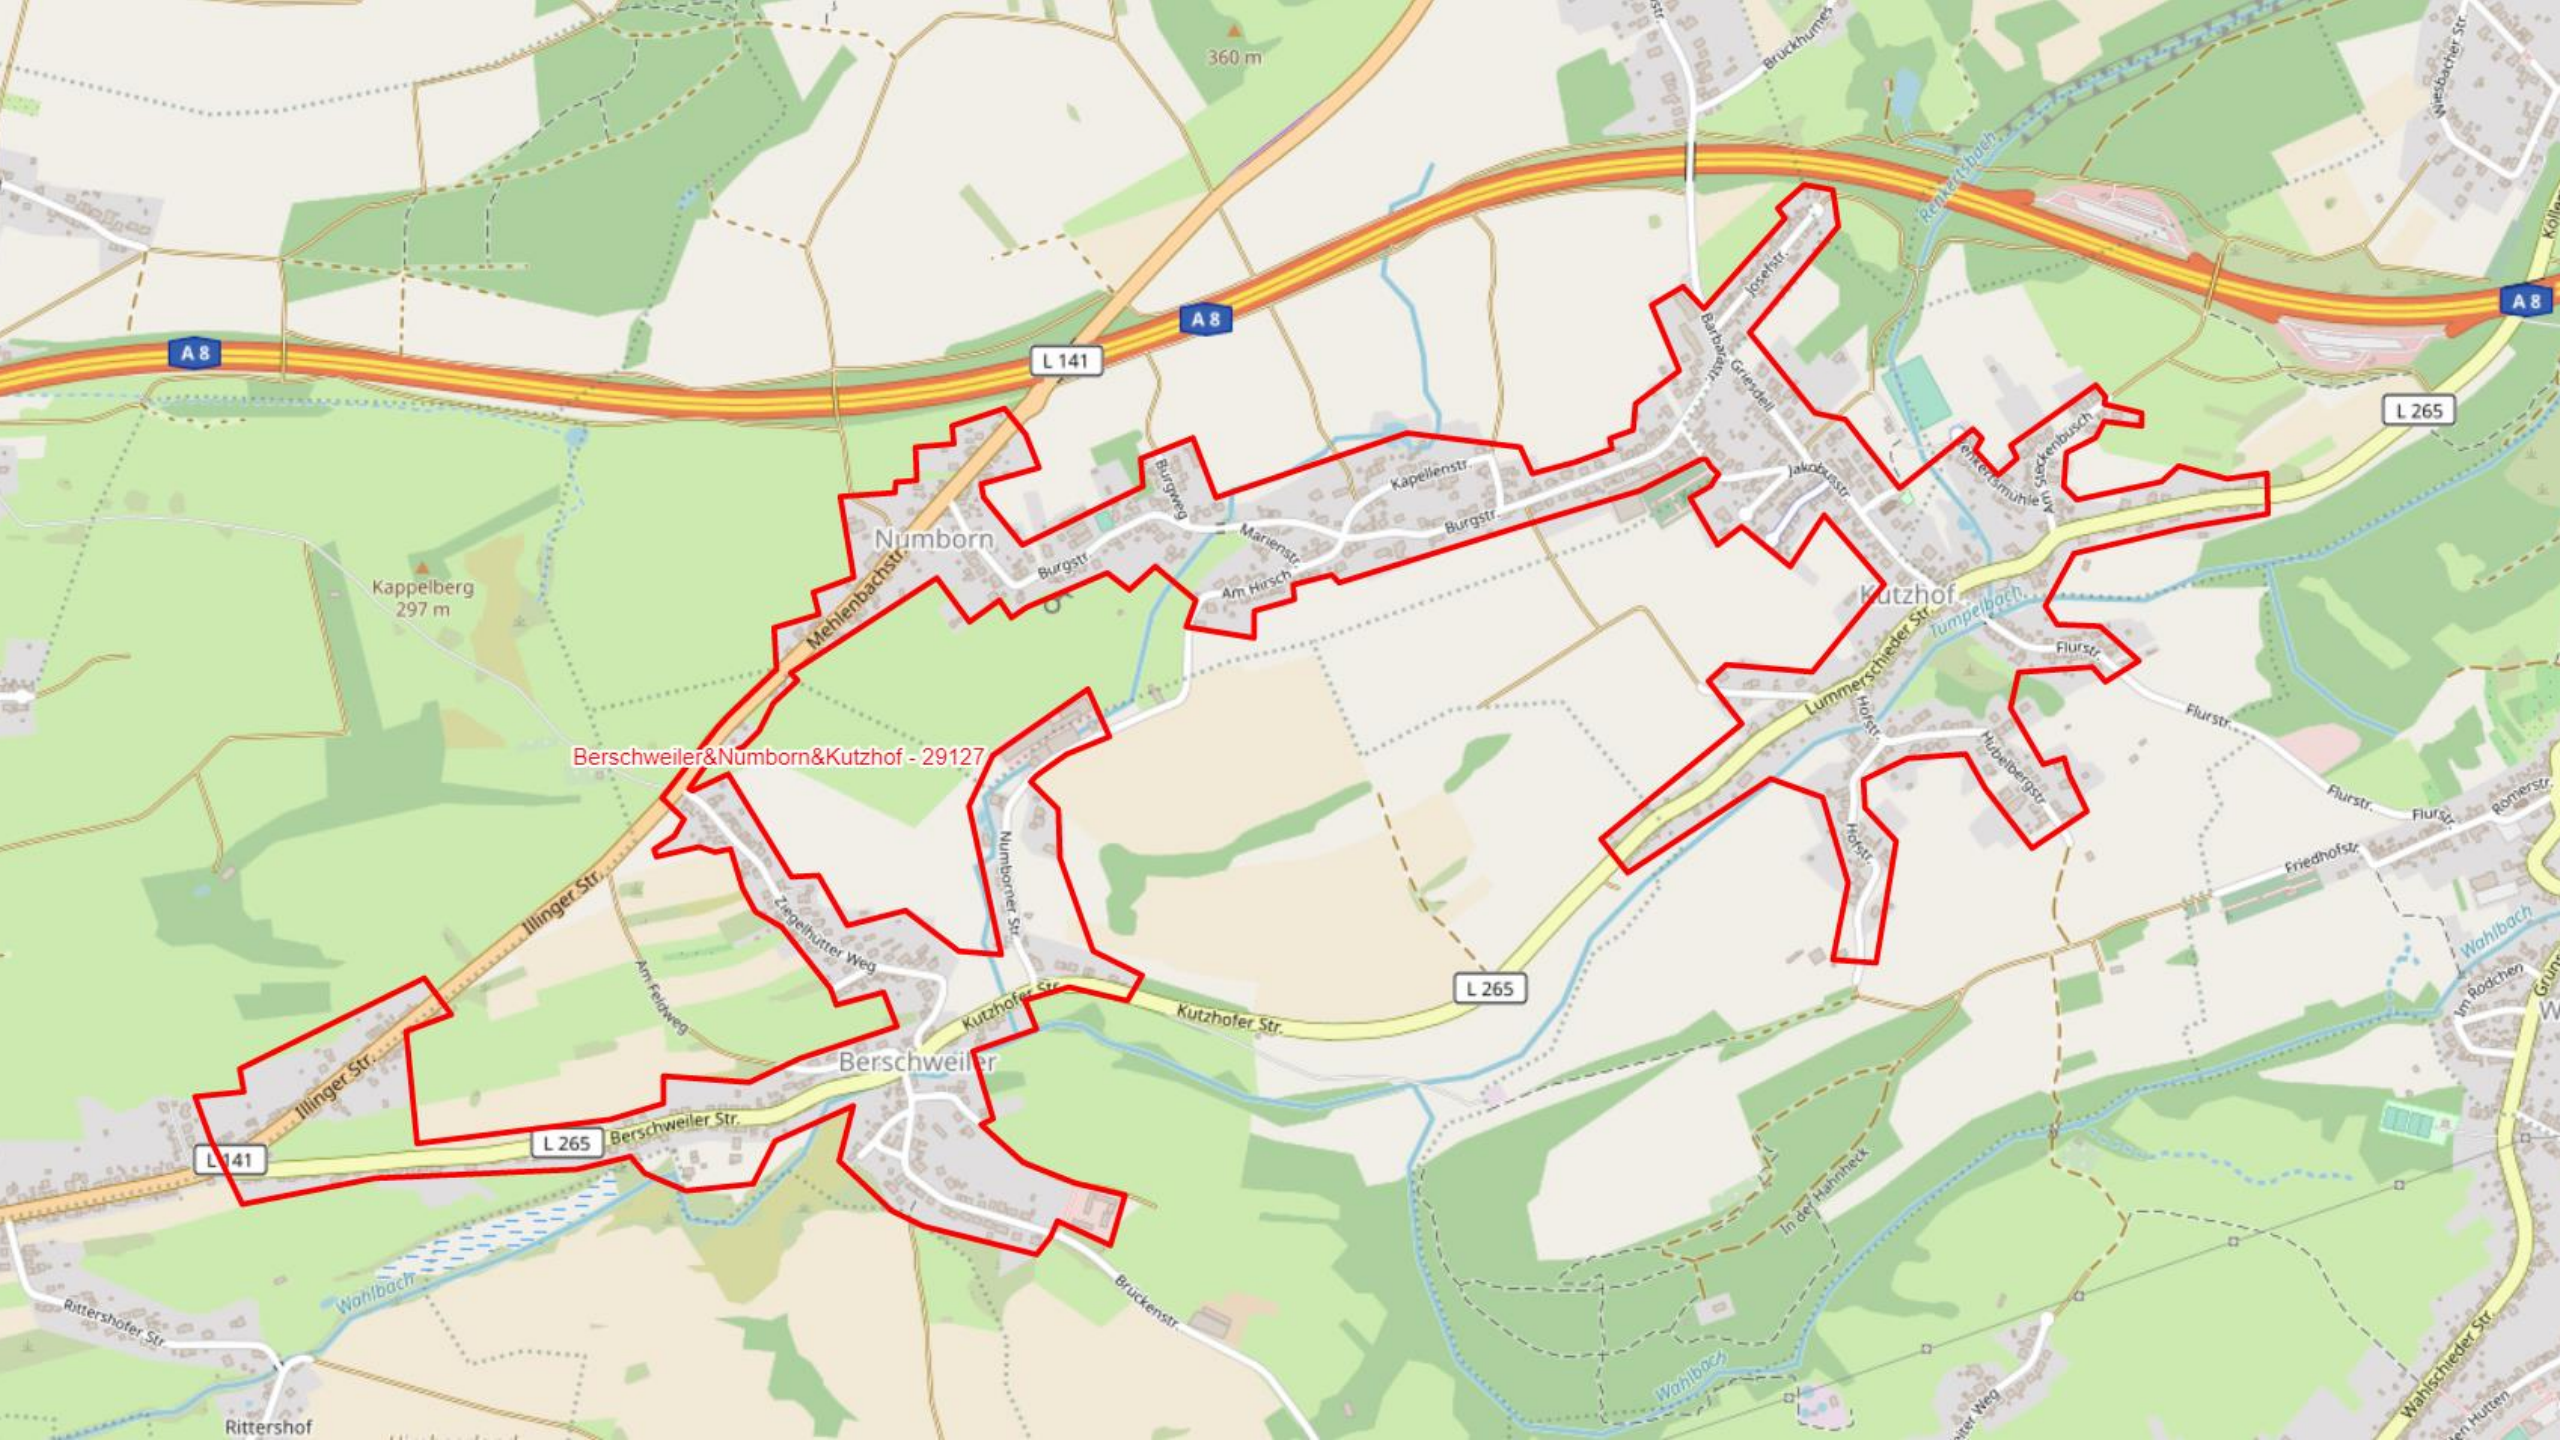

Berschweiler&Numborn&Kutzhof - 29127

Numborn

Kutzhof

Berschweiler

A 8

L 141

A 8

L 265

L 265

L 141

L 265

360 m

Kappelberg
297 m

Wahlbach

Wahlbach

Rittershof

Wahlbach