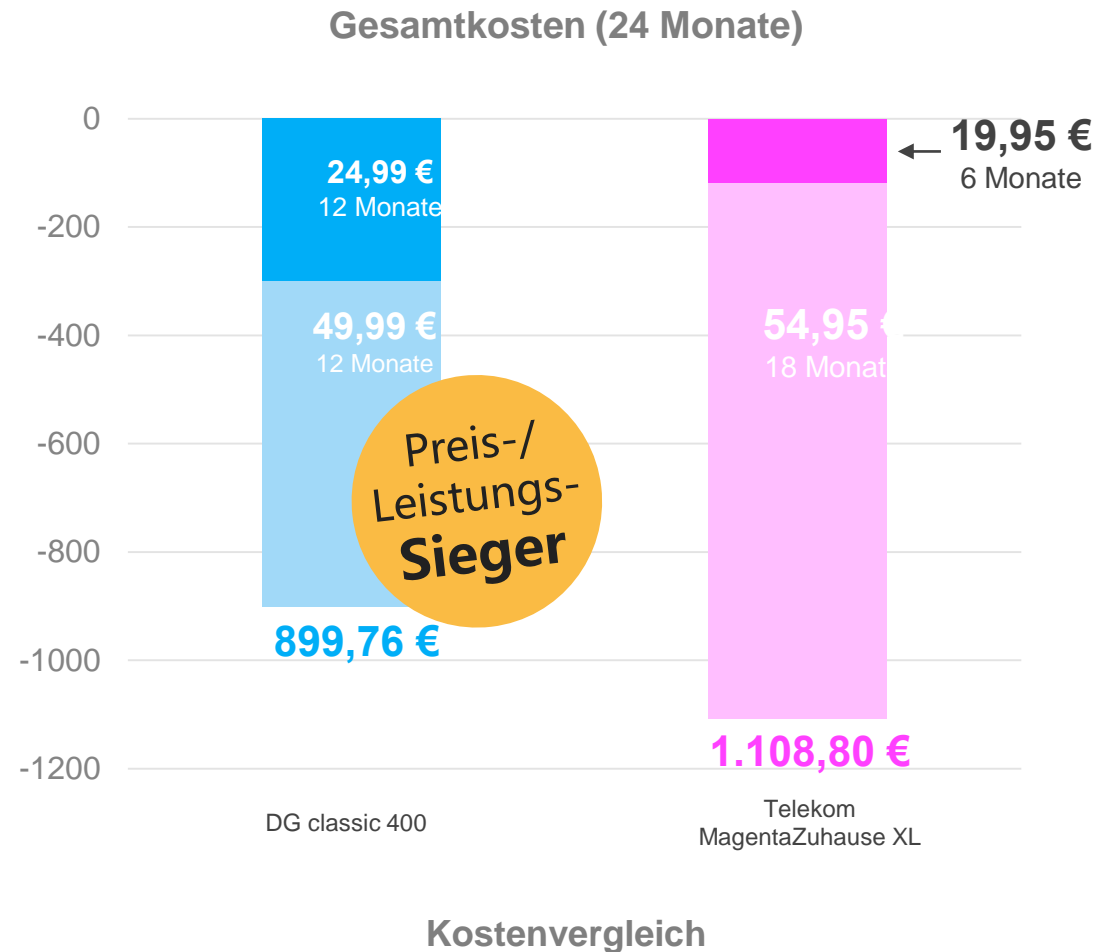

Wettbewerbsvergleich Deutsche Glasfaser vs. Telekom

Ø 37,49 €
je Monat