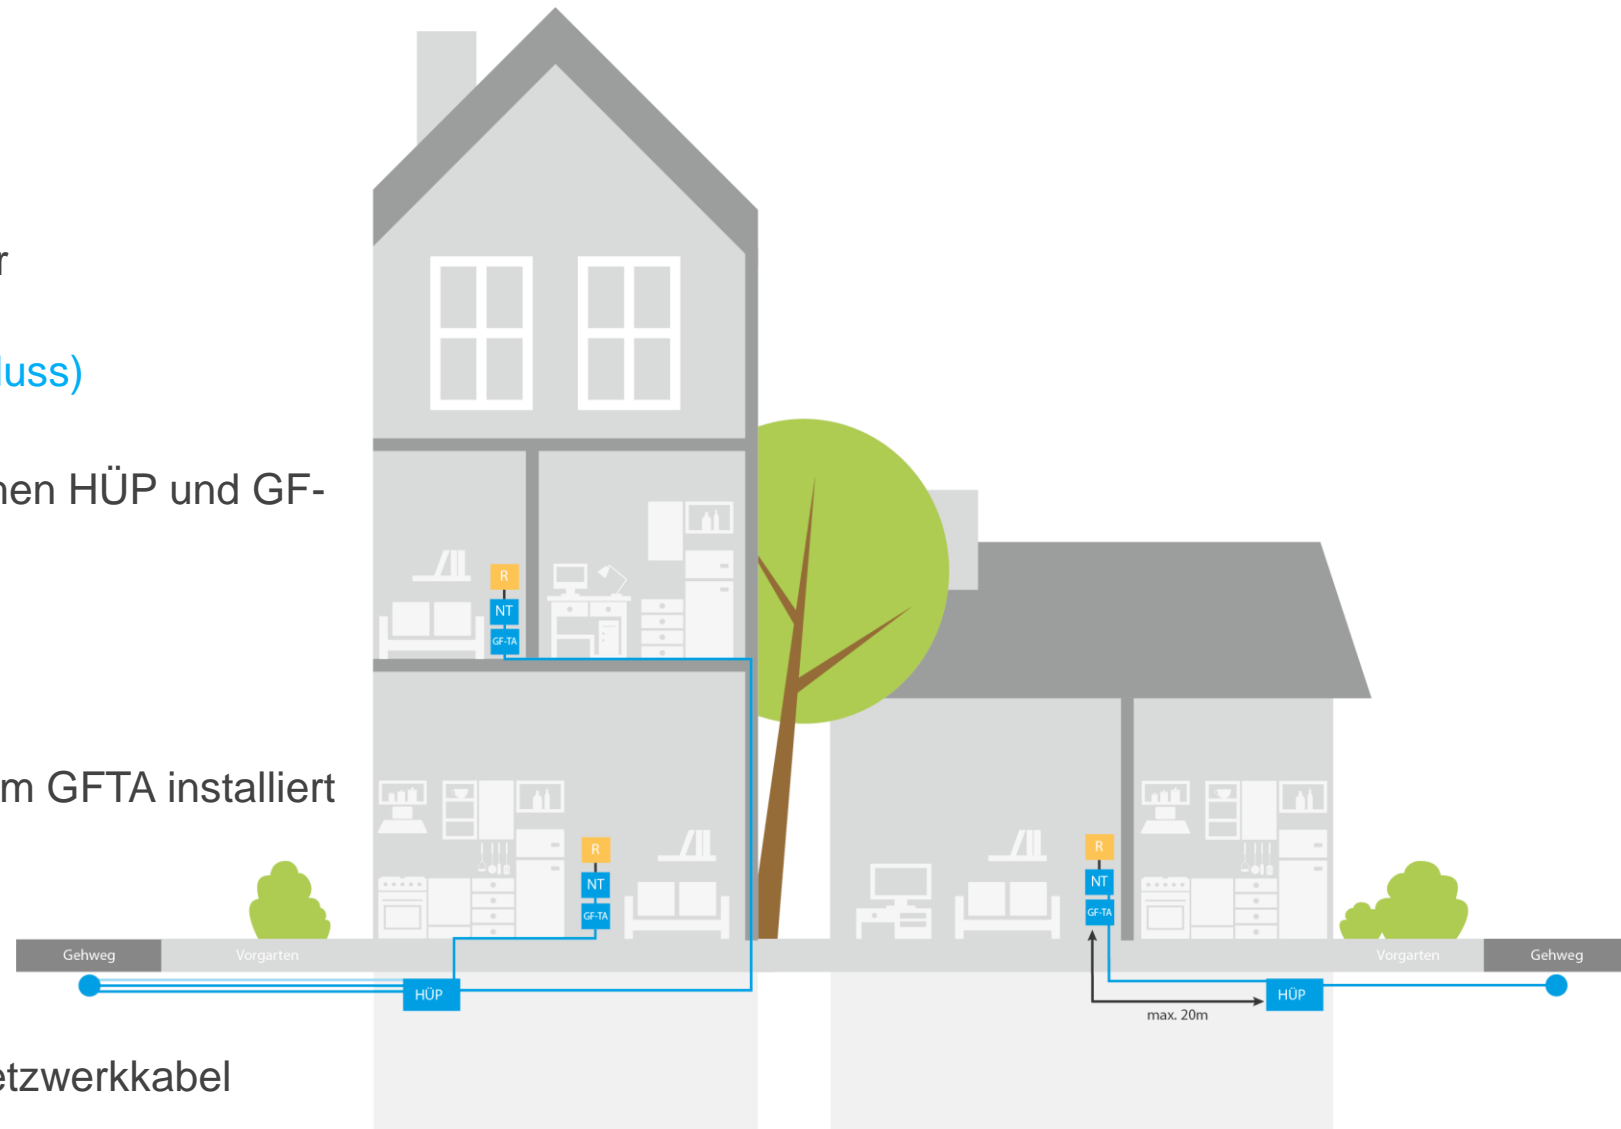

Netzausbau

PoP-Aufbau

Verlegeverfahren

Verbindung bis zum Haus

Vortrieb bis zur
Hauswand

In der Regel:
1 Tag

Anschlussmodell

Hausübergabepunkt

- Max. 3m vom Hauseintritt
- Installation durch Monteur
- Verbindung zu NT über Glasfaser

GF-TA (Glasfaser Teilnehmeranschluss)

- Installation durch Monteur
- Vorbereitung Leitungsweg zwischen HÜP und GF-TA durch den Kunden

Network Termination

- Installation durch Monteur
- NT wird in unmittelbarer Nähe zum GFTA installiert (0,3 – 0,5 Meter)

Router

- Installation durch den Kunden
- Verbindung zu NT über RJ-45 Netzkabel

Schritt 2: Die Inhausverkabelung Installation der Geräte