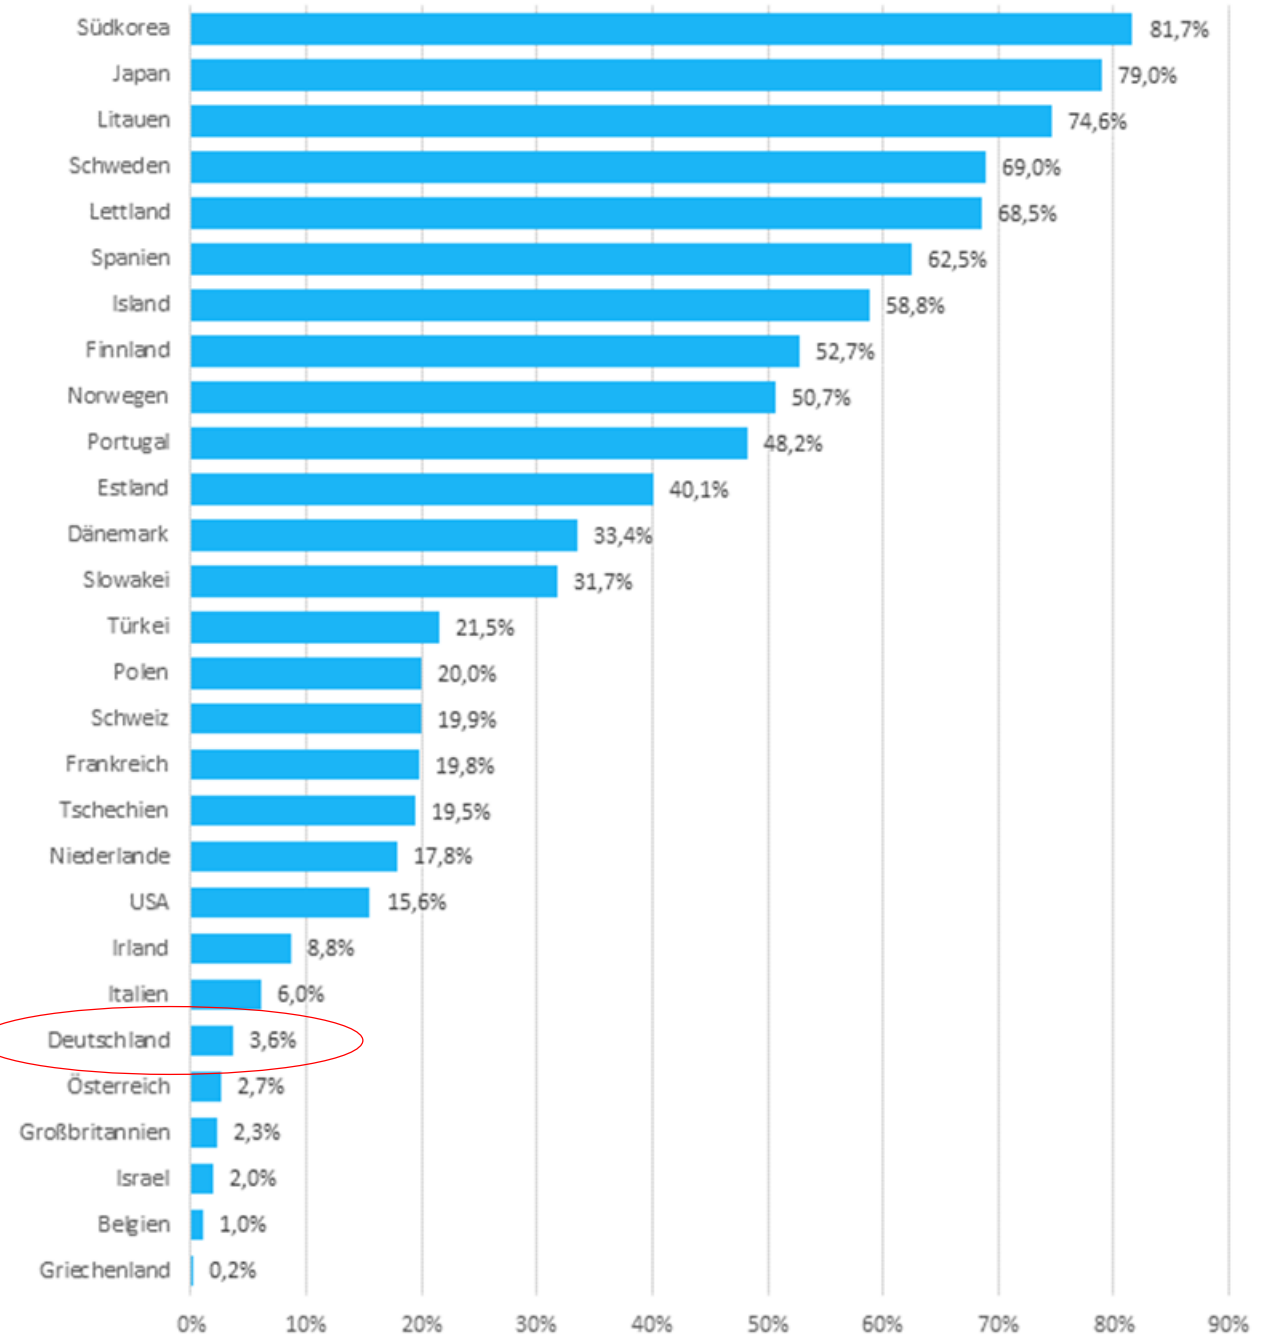

SAARLAND BISLANG SCHLUSSLICHT

Bislang liegt das Saarland beim Glasfaserausbau bundesweit zurück. Nur 2,6 Prozent aller saarländischen Haushalte surfen via Glasfaser durchs Netz. Das ging aus einer Antwort der Bundesregierung auf eine Anfrage der FDP-Bundestagsfraktion im vergangenen Jahr hervor.

Im vergangenen Oktober hatte Inexio bereits angekündigt, 327 Schulen im Saarland mit Glasfaseranschlüssen zu versorgen. Diese Anschlüsse sollen spätestens im Laufe des Jahres 2022 genutzt werden können.

Über dieses Thema hat auch die SR3-Rundschau vom 11.03.2021 berichtet

Die Entwicklung unserer Anschluss-Zahlen

Realisierte Anschlüsse

Anzahl der Breitbandanschlüsse - Stand: Q2 2019

Status Quo der
Glasfaser-
versorgung