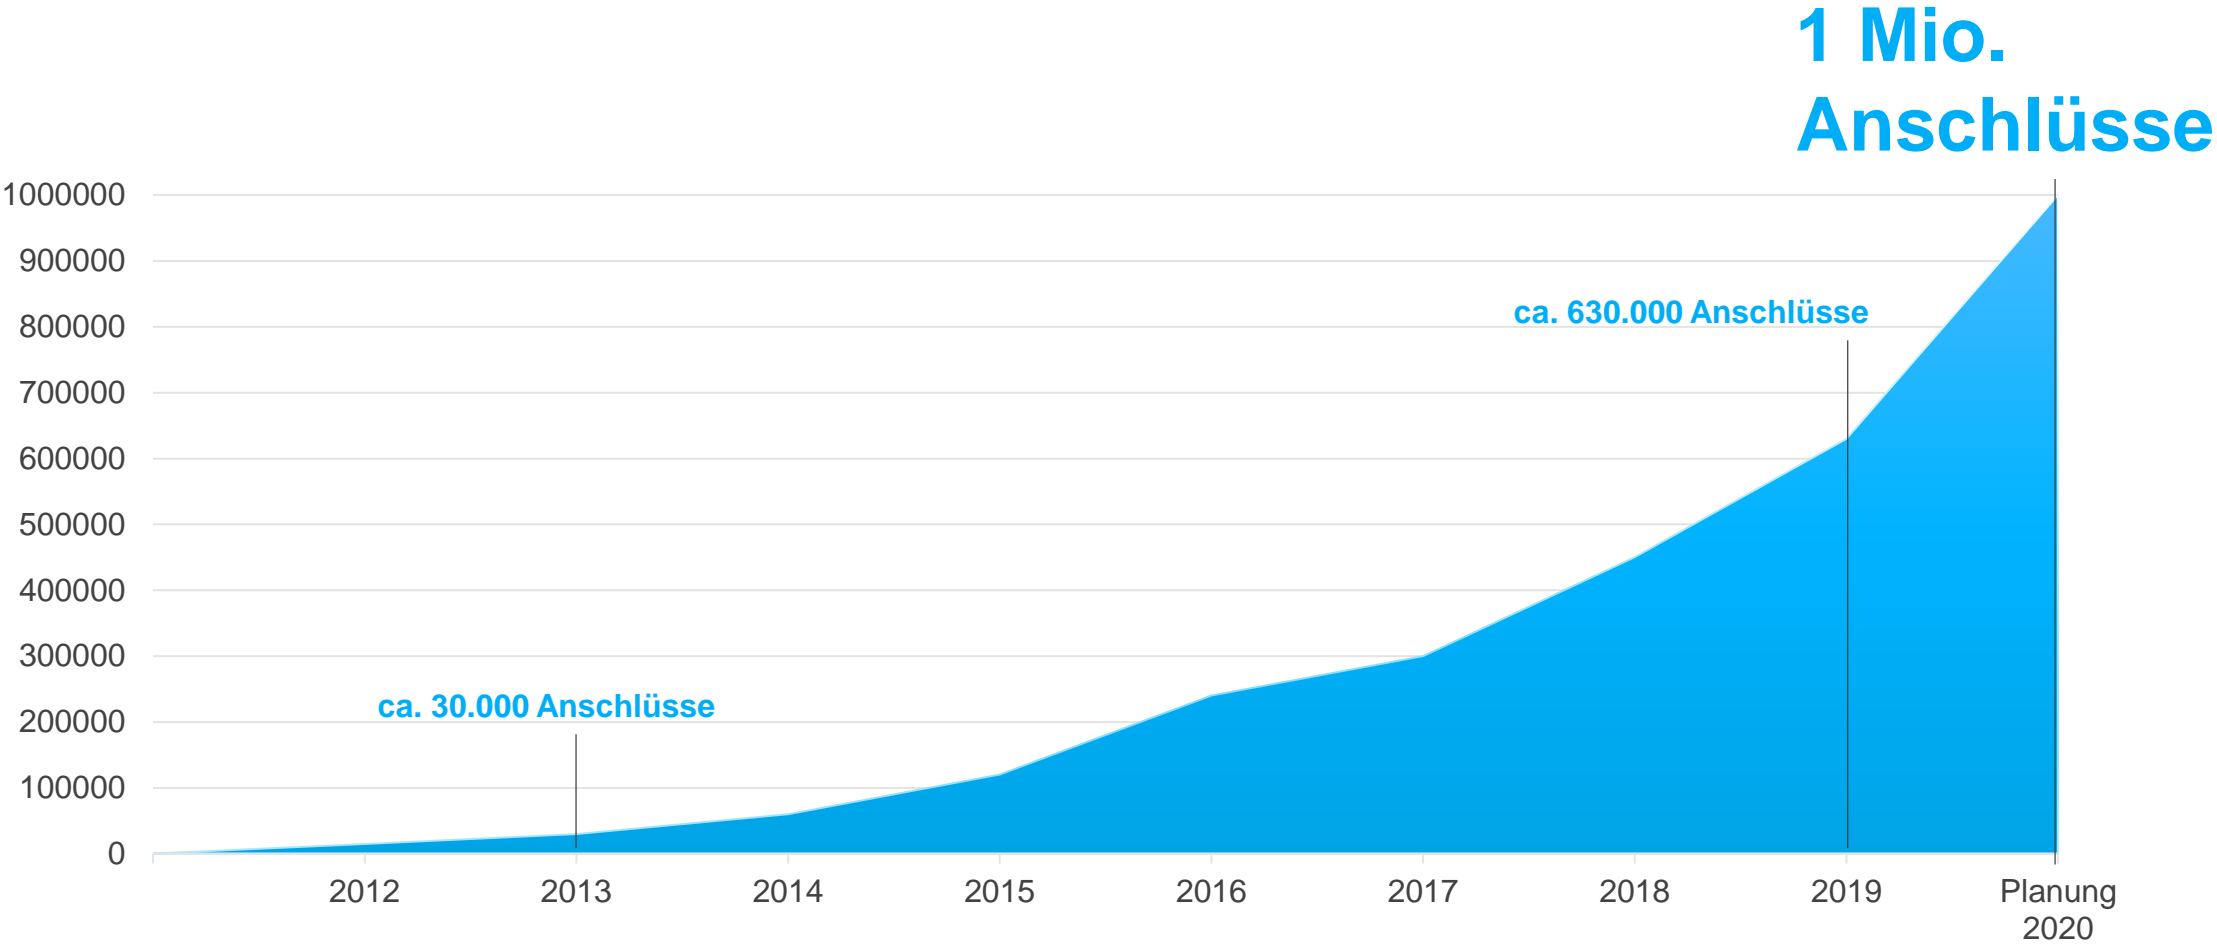

Audio [SR 3, Karin Mayer, 11.03.2021, Länge: 00:55 Min.]

Glasfaserland Saarland?

ZIEL DIGITALE MODELLREGION

Die Deutsche Glasfaser hatte im vergangenen Jahr Investorengelder in Höhe sieben Milliarden Euro eingesammelt. Ziel sind sechs Millionen Glasfaseranschlüsse in Deutschland.

SAARLAND BISLANG SCHLUSSLICHT

Bislang liegt das Saarland beim Glasfaserausbau bundesweit zurück. Nur 2,6 Prozent aller saarländischen Haushalte surfen via Glasfaser durchs Netz. Das ging aus einer Antwort der Bundesregierung auf eine Anfrage der FDP-Bundestagsfraktion im vergangenen Jahr hervor.

Im vergangenen Oktober hatte Inexio bereits angekündigt, 327 Schulen im Saarland mit Glasfaseranschlüssen zu versorgen. Diese Anschlüsse sollen spätestens im Laufe des Jahres 2022 genutzt werden können.

Über dieses Thema hat auch die SR3-Rundschau vom 11.03.2021 berichtet

Die Entwicklung unserer Anschluss-Zahlen

Realisierte Anschlüsse

Anzahl der Breitbandanschlüsse - Stand: Q2 2019

Status Quo der
Glasfaser-
versorgung