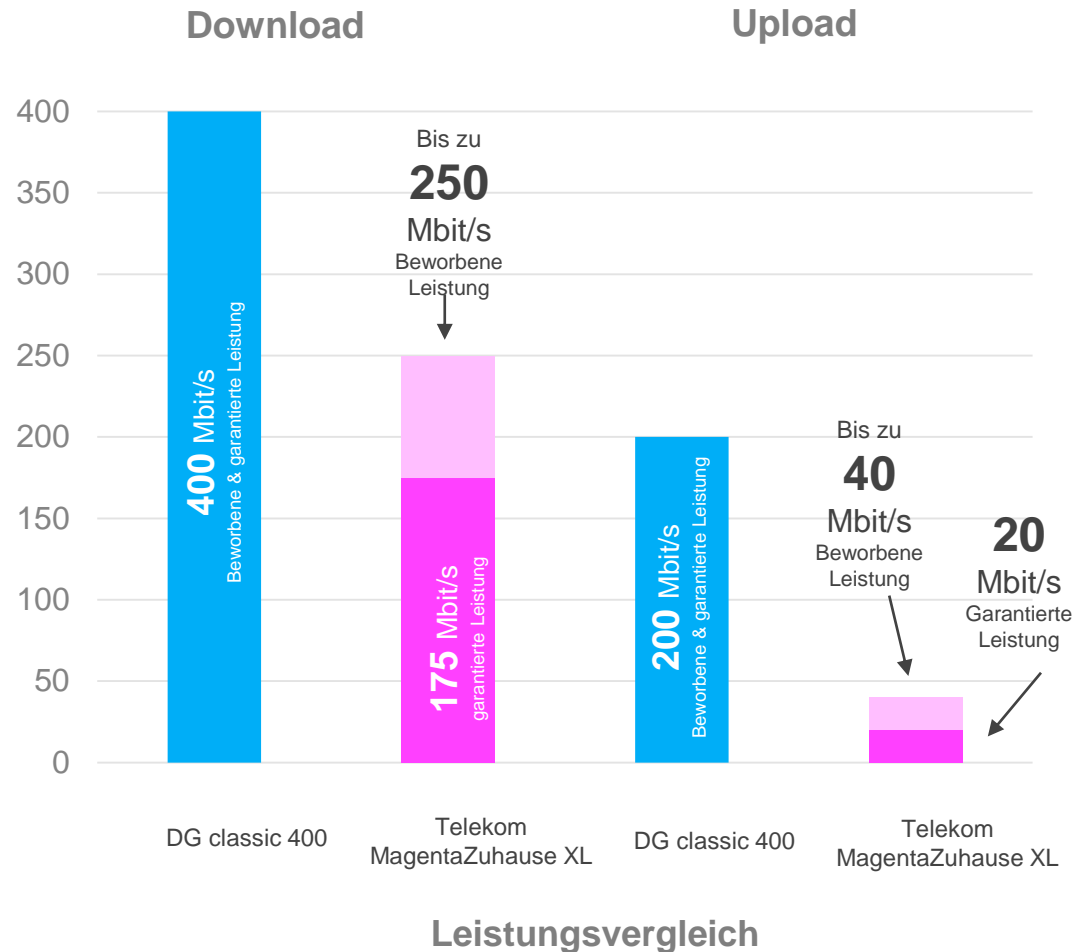

Wettbewerbsvergleich Deutsche Glasfaser vs. Telekom

Ø 37,49 €
je Monat