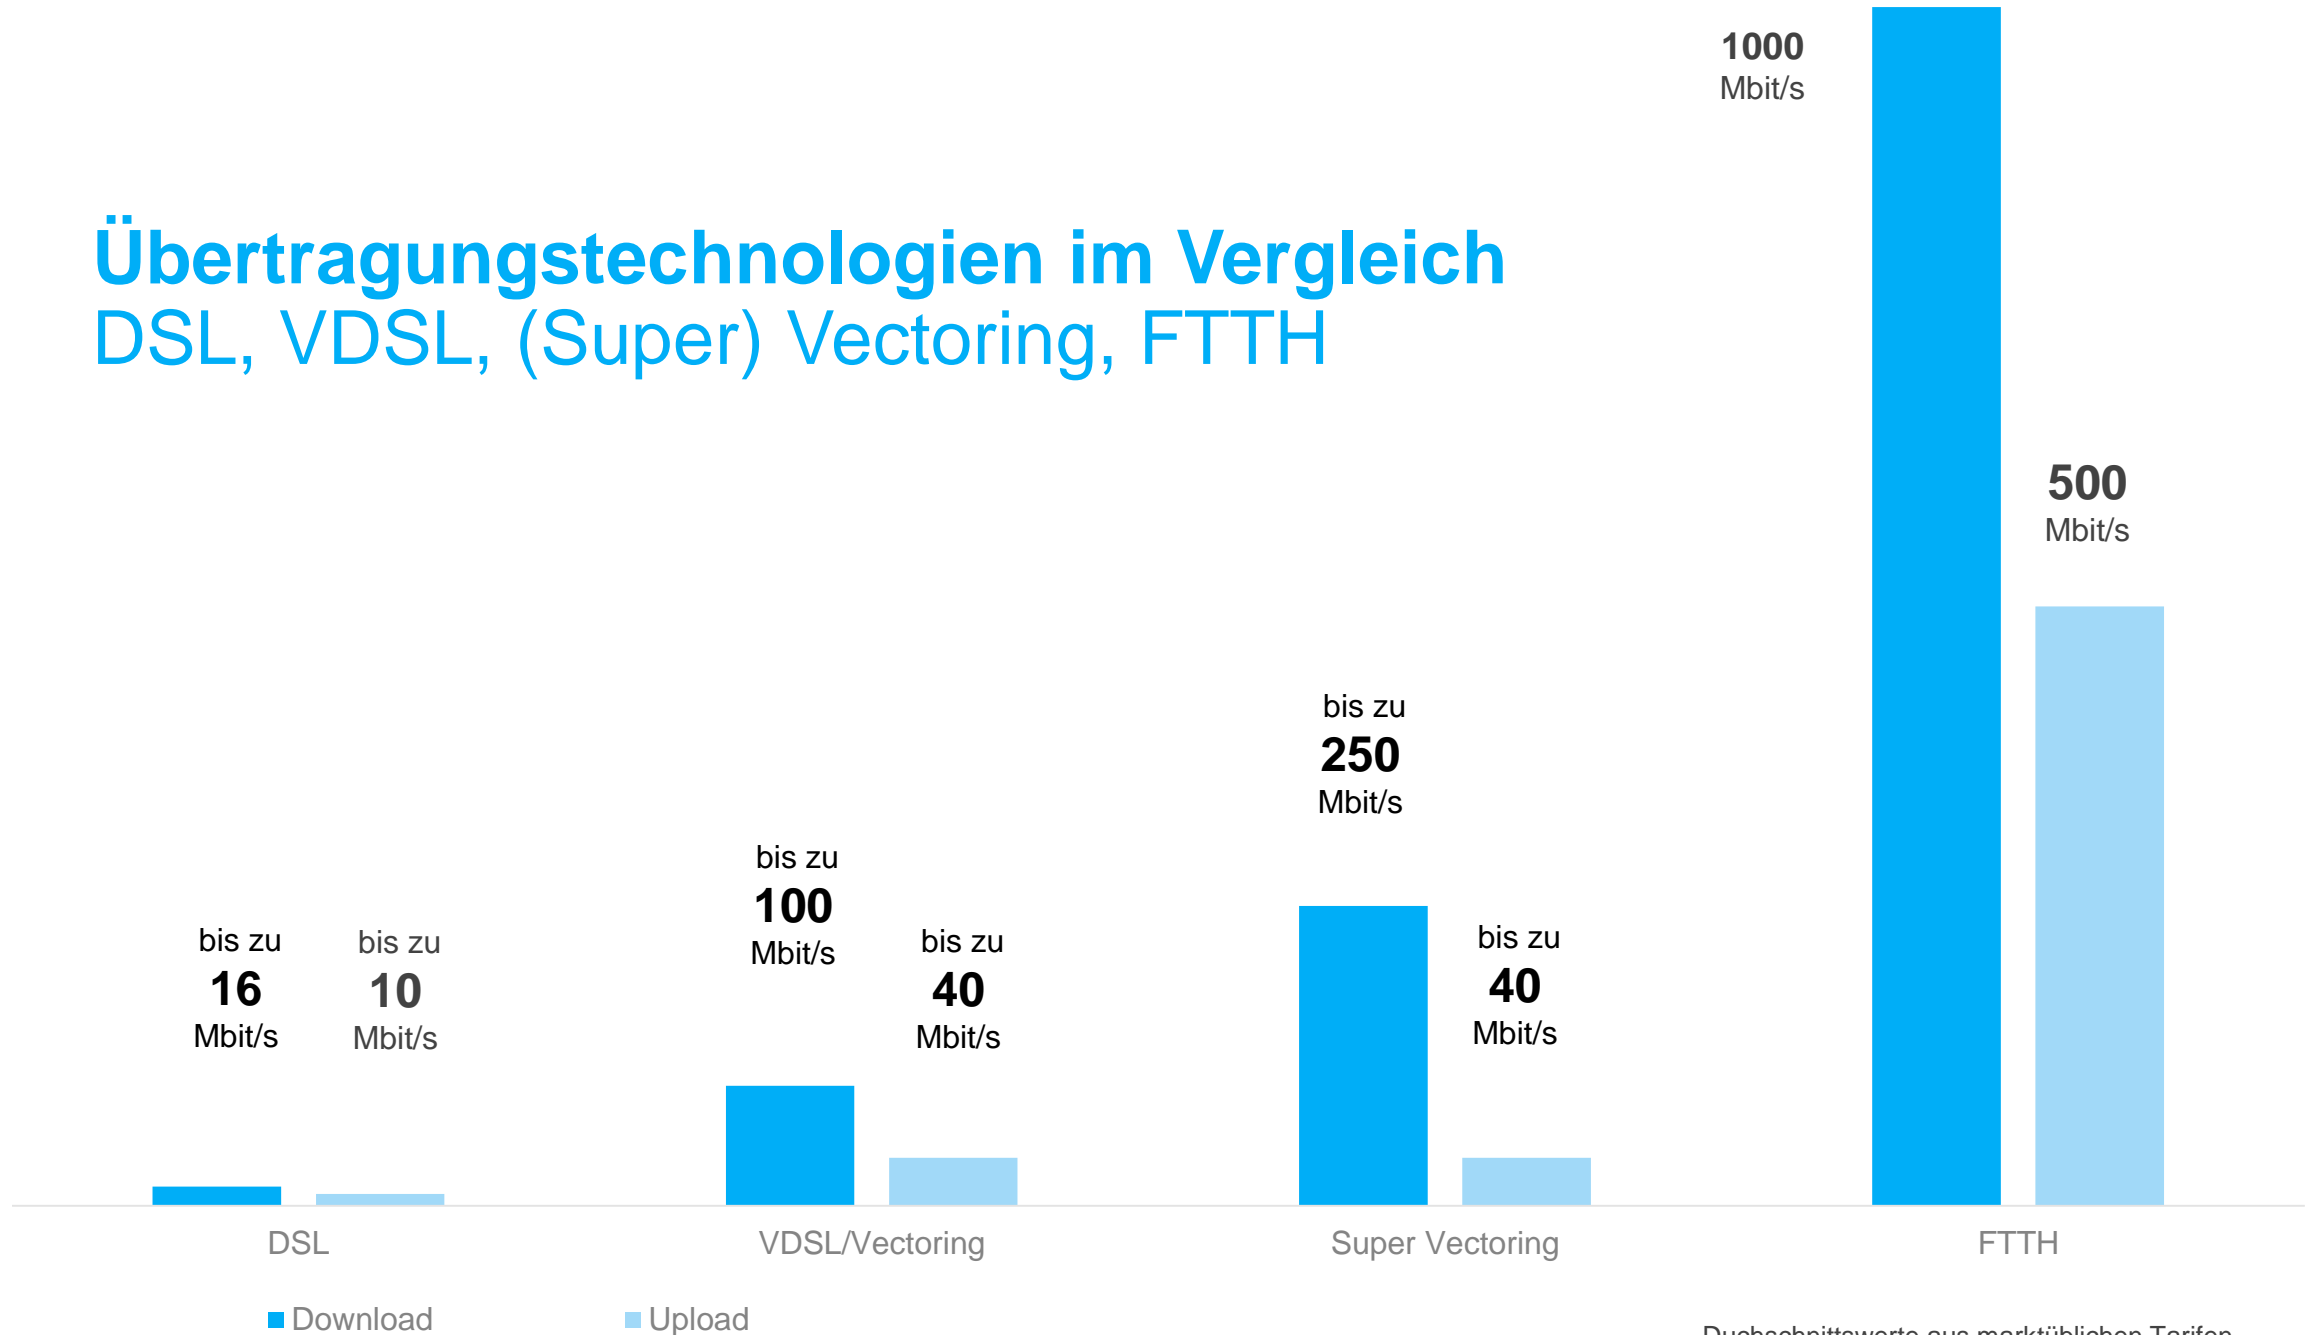

Übertragungstechnologien im Vergleich

DSL, VDSL, (Super) Vectoring, FTTH

Duchschnittswerte aus marktüblichen Tarifen