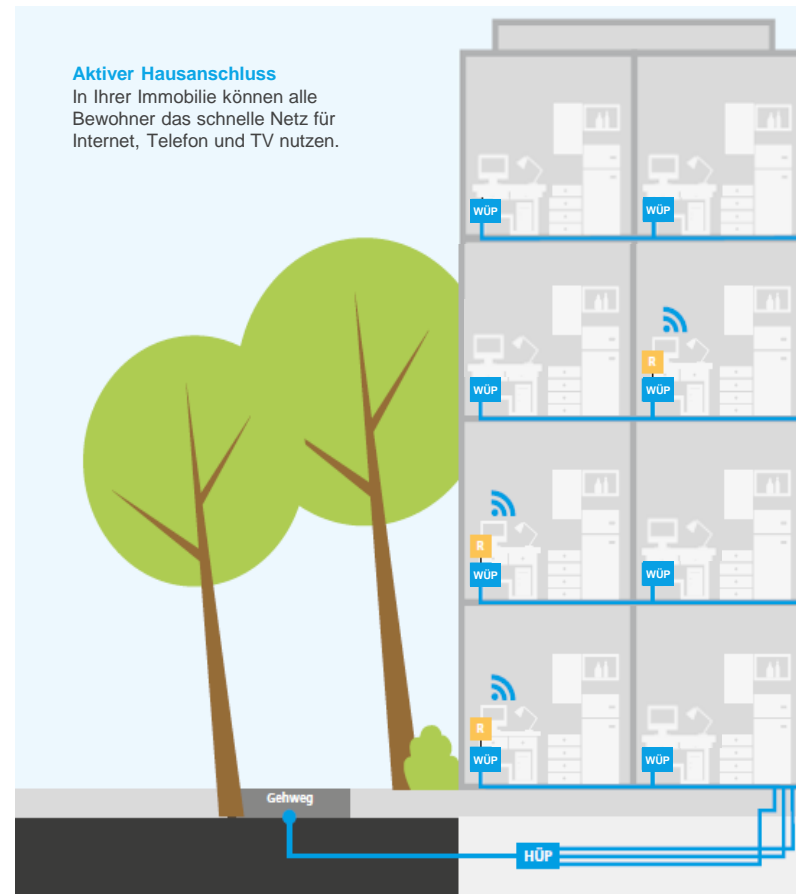

Wohnungswirtschaftliche Produkte

Vollausbau der Inhausverkabelung (NE-4) ab 5 Wohneinheiten

- Anbindung des Gebäudes an unser Glasfasernetz
- Installation Hausübergabepunkt (HÜP) im Keller
- 2 Glasfasern je Wohneinheit
- Ausbau und Anschluss aller Wohneinheiten mit echter Glasfaser (FTTH)

Voraussetzungen:

- ✓ Mindestens ein Endkundenauftrag

Vorteile:

- ✓ Nur ein Ausbau
- ✓ Alle Wohneinheiten sind vorbereitet
- ✓ Bewohner können jederzeit unkompliziert auf Glasfaser wechseln
- ✓ Modernste Infrastruktur im gesamten Objekt