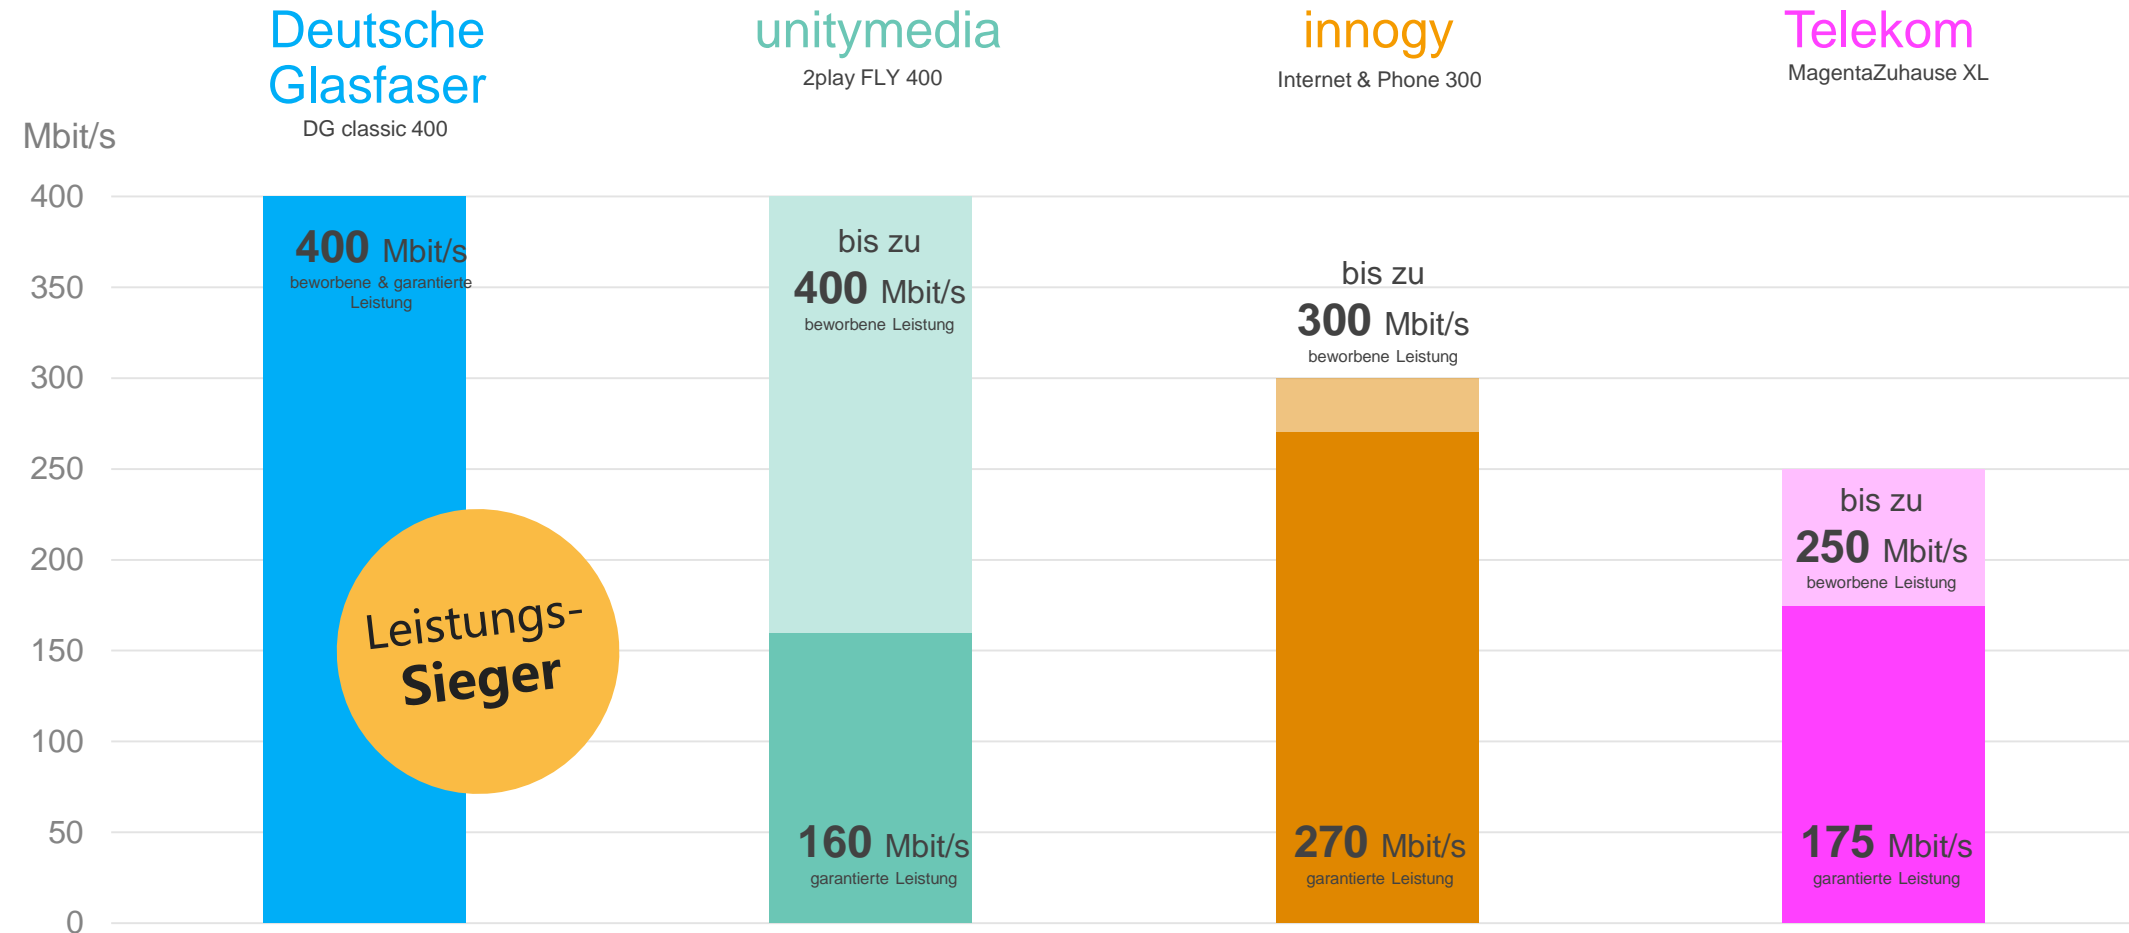

Telekom Deutschland GmbH, Landgrabenweg 151, 53227 Bonn (Amtsgericht Bonn, HRB 5919)

Versionsstand: 01.06.2018

Vergleichen Sie selbst!

Leistungsvergleich (Download)

Software & Infrastruktur

255 Terabit pro Sekunde: Wissenschaftler stellen mit Glasfaser neuen Rekord auf

Der Stoff, aus dem schnelles Internet gemacht wird: Glasfaser. (Bild: © courtneyk – iStock.com)

28.10.2014, 11.11 Uhr

Mit Lichtgeschwindigkeit durch die Leitung: Die Glasfaser macht es möglich. Leider kann die Technologie bislang noch nicht völlig ausgeschöpft werden. Nun ist der Forschung aber eine signifikante Verbesserung gelungen.