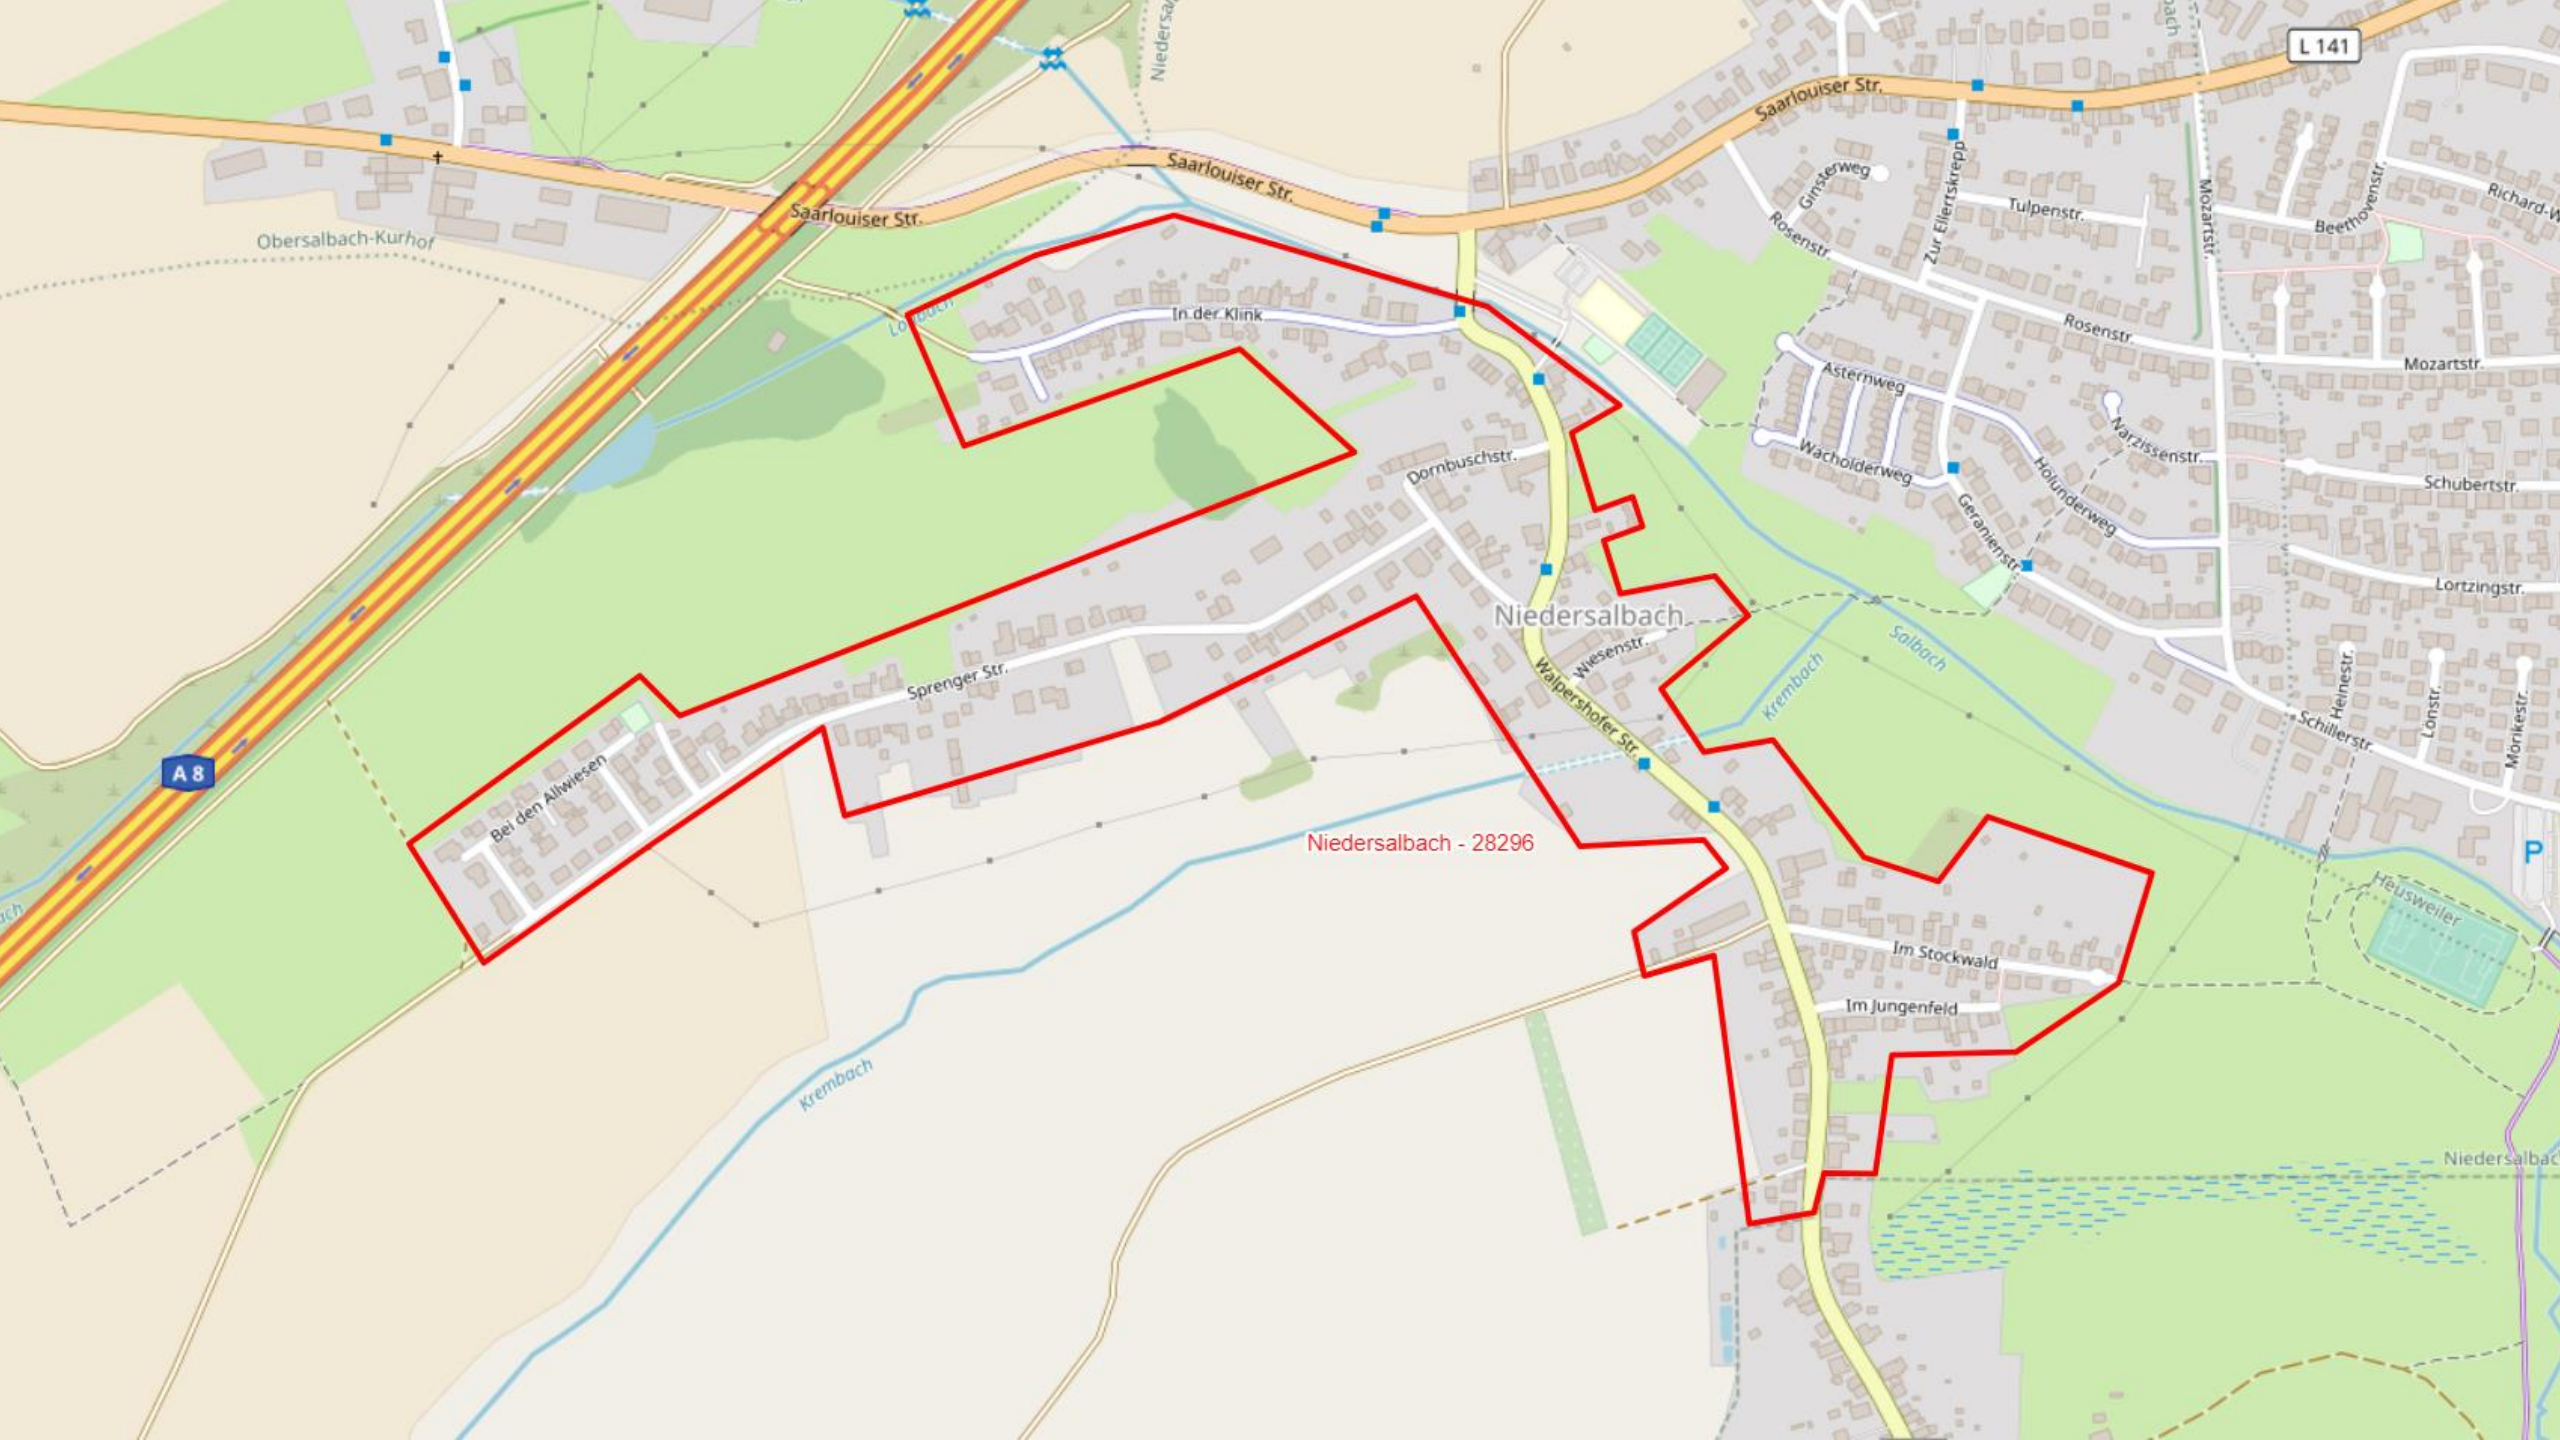

Heusweiler

Regionalverbindung Saarbrücken

360 m

L 141

A 8

A 8

A 8

© OpenStreetMap