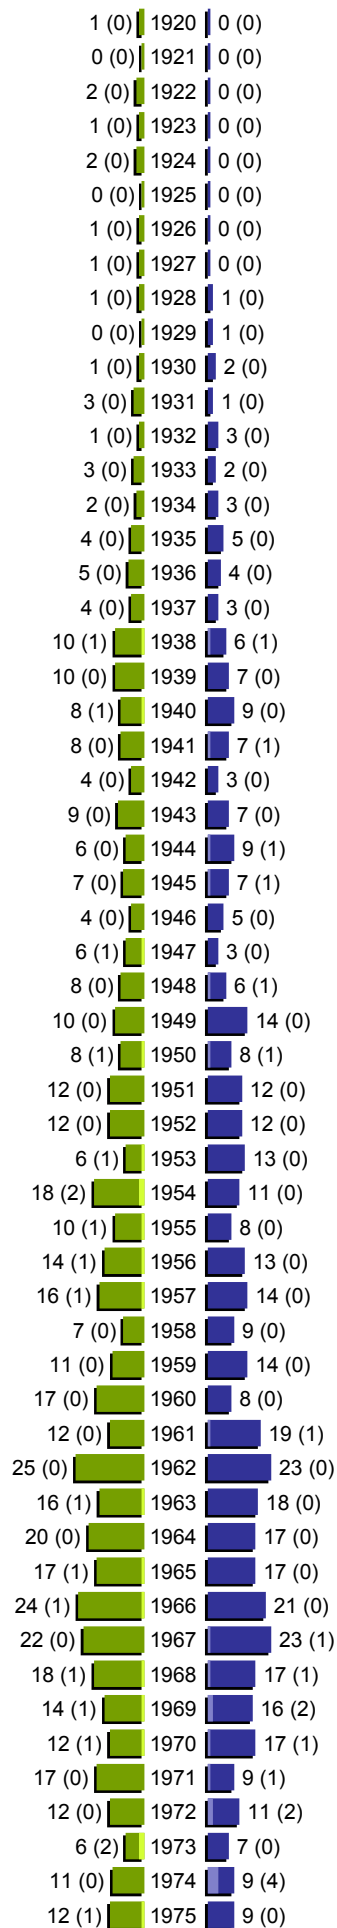

# Alterspyramide

Gemeinde Heusweiler (1 Orte)  
 Geburtsjahrgänge 1920 bis 1975 (Stichtag: 01.01.2020)

# Alterspyramide

Gemeinde Heusweiler (1 Orte)  
 Geburtsjahrgänge 1976 bis 2019 (Stichtag: 01.01.2020)