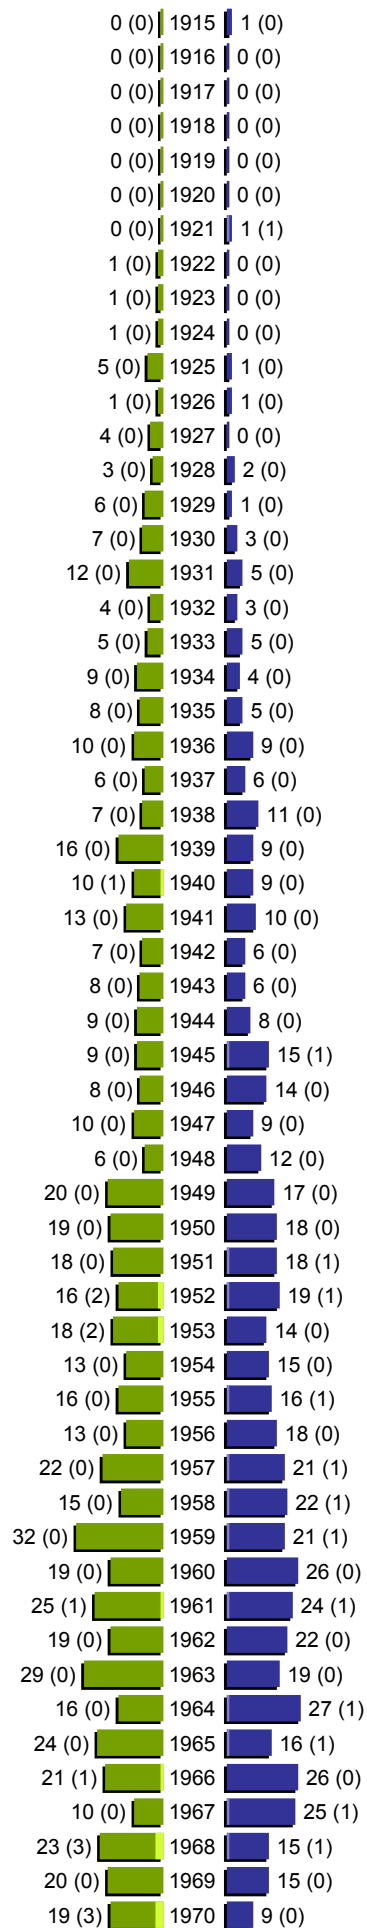

# Alterspyramide

Gemeinde Heusweiler (1 Orte)  
 Geburtsjahrgänge 1915 bis 1970 (Stichtag: 01.01.2020)

# Alterspyramide

Gemeinde Heusweiler (1 Orte)  
 Geburtsjahrgänge 1971 bis 2019 (Stichtag: 01.01.2020)