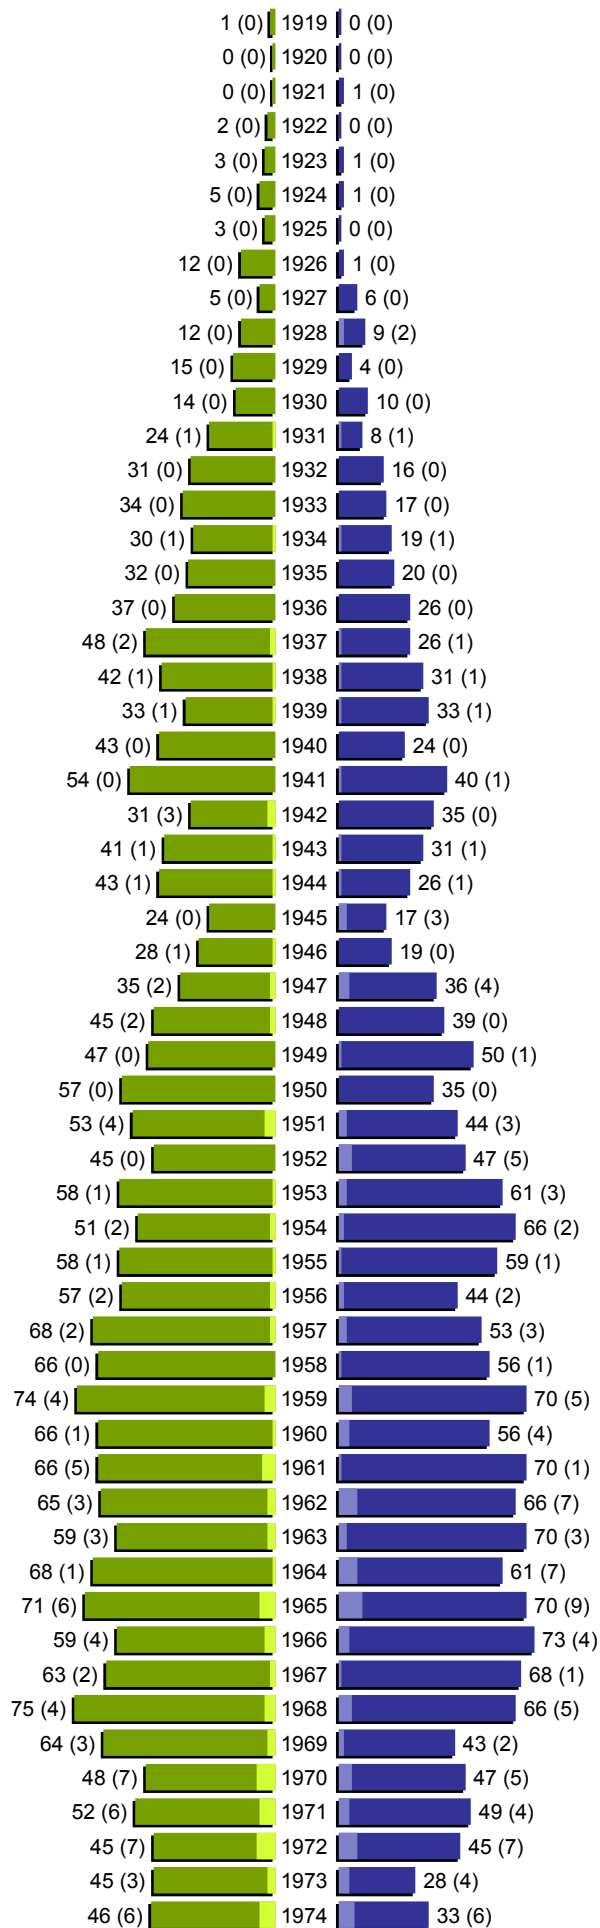

# Alterspyramide

Gemeinde Heusweiler (1 Orte)  
 Geburtsjahrgänge 1919 bis 1974 (Stichtag: 01.01.2020)

# Alterspyramide

Gemeinde Heusweiler (1 Orte)  
 Geburtsjahrgänge 1975 bis 2019 (Stichtag: 01.01.2020)