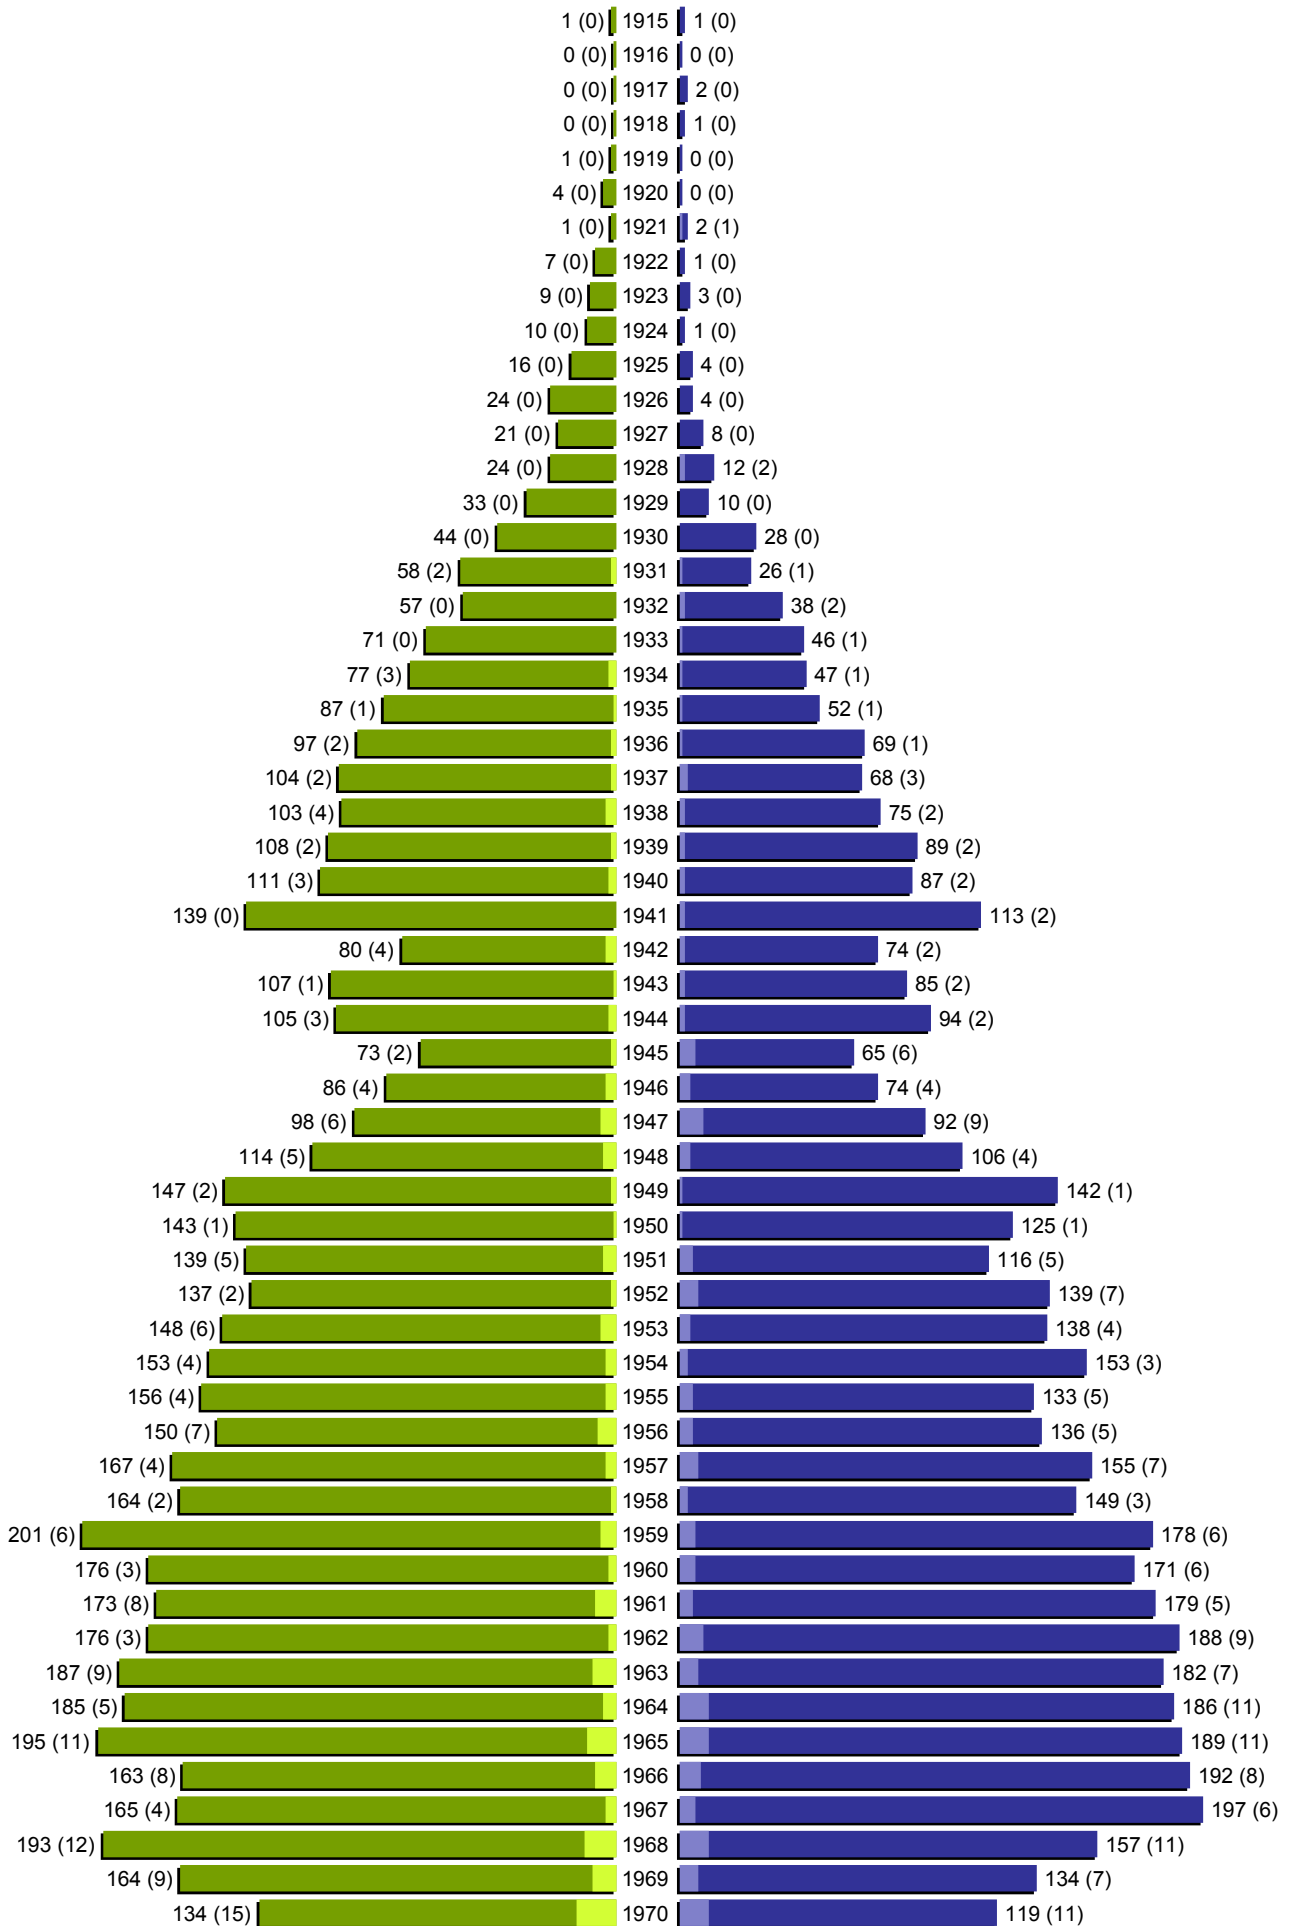

Alterspyramide

Gemeinde Heusweiler

Geburtsjahrgänge 1915 bis 1970 (Stichtag: 01.01.2020)

■	männlich
■	männlich (nicht deutsch)
■	weiblich
■	weiblich (nicht deutsch)
	Anzahl Dt. (Anzahl Ausl.)

Alterspyramide

Gemeinde Heusweiler
 Geburtsjahrgänge 1971 bis 2020 (Stichtag: 01.01.2020)

■	männlich
■	männlich (nicht deutsch)
■	weiblich
■	weiblich (nicht deutsch)
	Anzahl Dt. (Anzahl Ausl.)